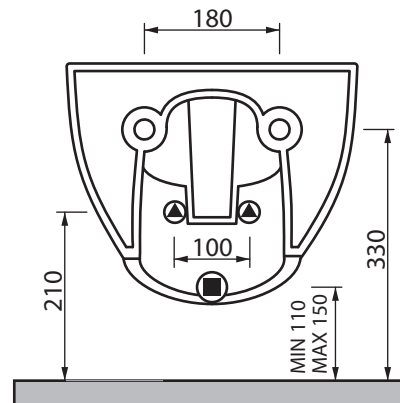

Collezione - Collection: BULL500
Articolo - Code: BDSB500
Peso - Weight: KG 18
Troppo pieno - Overflow: CL20

N.B.

Le quote degli spazio per l'alloggio degli impianti idraulici sono indicative.

Tenere conto delle tolleranze ceramiche si consiglia di non lavorare al limite degli spazi utili indicati.

Le quote si riferiscono al bidet installato ad una altezza, come da quota, di 420 mm da terra al bordo superiore.

N.B.: Le misure indicate possono subire una variazione dello 0,8 % circa, dovuta ad usura degli stampi o a piccole variazioni delle caratteristiche tecniche relative alle materie prime che compongono l'impasto.