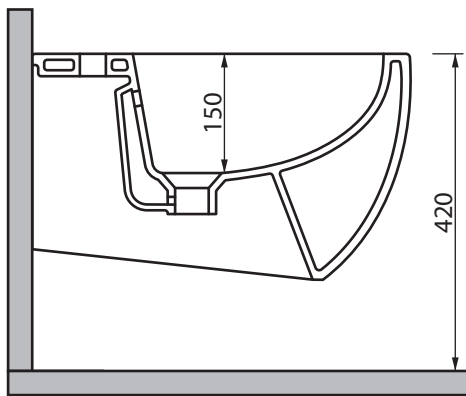

Collezione - Collection: BULL500
Articolo - Code: BDSB500
Peso - Weight: KG 18
Troppo pieno - Overflow: CL20

N.B.

Le quote degli spazio per l'alloggio degli impianti idraulici sono indicative.

Tenere conto delle tolleranze ceramiche si consiglia di non lavorare al limite degli spazi utili indicati.

Le quote si riferiscono al bidet installato ad una altezza, come da quota, di 420 mm da terra al bordo superiore.

N.B.: Le misure indicate possono subire una variazione dello 0,8 % circa, dovuta ad usura degli stampi o a piccole variazioni delle caratteristiche tecniche relative alle materie prime che compongono l'impasto.