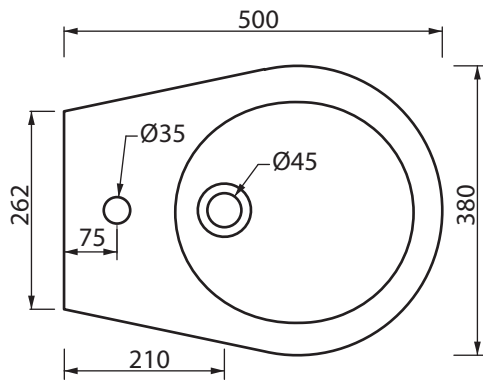

Collezione - Collection: BULL500
Articolo - Code: BDSB500
Peso - Weight: KG 18
Troppo pieno - Overflow: CL20

N.B.

Le quote degli spazio per l'alloggio degli impianti idraulici sono indicative.

Tenere conto delle tolleranze ceramiche si consiglia di non lavorare al limite degli spazi utili indicati.

Le quote si riferiscono al bidet installato ad una altezza, come da quota, di 420 mm da terra al bordo superiore.

N.B.: Le misure indicate possono subire una variazione dello 0,8 % circa, dovuta ad usura degli stampi o a piccole variazioni delle caratteristiche tecniche relative alle materie prime che compongono l'impasto.

N.B.: Indicated size could have a variation of about 0,8 % due to the usure of the moulds or the small variations of the raw materials' technical characteristics used in the mixture.

SDR ceramiche srl

Località Quartaccio, snc 01034 Fabrica Di Roma (VT) tel. +39 0761 541055 - tecnico@sdr ceramiche.it - www.sdr ceramiche.it