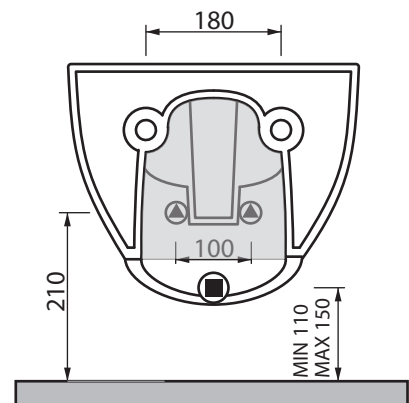

Collezione - Collection: BULL500
Articolo - Code: BDSB500
Peso - Weight: KG 18
Troppo pieno - Overflow: CL20

N.B.

Le quote degli spazio per l'alloggio degli impianti idraulici sono indicative.

Tenere conto delle tolleranze ceramiche si consiglia di non lavorare al limite degli spazi utili indicati.

Le quote si riferiscono al bidet installato ad una altezza, come da quota, di 420 mm da terra al bordo superiore.

N.B.: Le misure indicate possono subire una variazione dello 0,8 % circa, dovuta ad usura degli stampi o a piccole variazioni delle caratteristiche tecniche relative alle materie prime che compongono l'impasto.