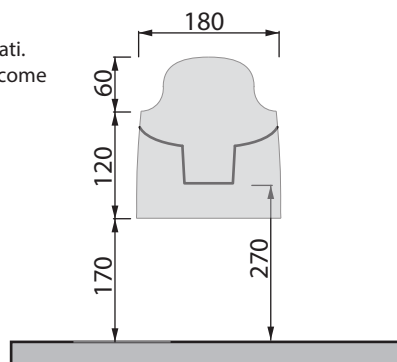

Collezione - Collection: BULL500
Articolo - Code: BDSB500
Peso - Weight: KG 18
Troppo pieno - Overflow: CL20

N.B.

Le quote degli spazio per l'alloggio degli impianti idraulici sono indicative.

Tenere conto delle tolleranze ceramiche si consiglia di non lavorare al limite degli spazi utili indicati.

Le quote si riferiscono al bidet installato ad una altezza, come da quota, di 420 mm da terra al bordo superiore.

N.B.: Le misure indicate possono subire una variazione dello 0,8 % circa, dovuta ad usura degli stampi o a piccole variazioni delle caratteristiche tecniche relative alle materie prime che compongono l'impasto.