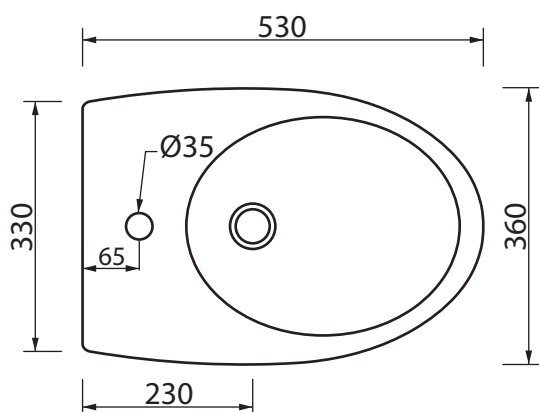

Collezione - Collection: FOX
Articolo - Code: BDF
Peso - Weight: KG 23
Scarico - Flush: 6 lt

N.B.: Le misure indicate possono subire una variazione dello 0,8% circa, dovuta ad usura degli stampi o a piccole variazioni delle caratteristiche tecniche relative alle materie prime che compongono l'impasto.

N.B.: Indicated size could have a variation of about 0,8% due to the usure of the moulds or the small variations of the raw materials' technical characteristics used in the mixture.

SDR ceramiche srl

Località Quartaccio, snc 01034 Fabrica Di Roma (VT) tel. +39 0761 541055 - tecnico@sdr ceramiche.it - www.sdr ceramiche.it