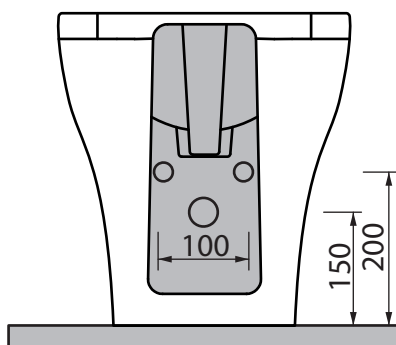

Collezione - Collection: FOX
Articolo - Code: BDF
Peso - Weight: KG 23
Scarico - Flush: 6 lt

N.B.: Le misure indicate possono subire una variazione dello 0,8% circa, dovuta ad usura degli stampi o a piccole variazioni delle caratteristiche tecniche relative alle materie prime che compongono l'impasto.

N.B.: Indicated size could have a variation of about 0,8% due to the usure of the moulds or the small variations of the raw materials' technical characteristics used in the mixture.

SDR ceramiche srl

Località Quartaccio, snc 01034 Fabrica Di Roma (VT) tel. +39 0761 541055 - tecnico@sdr ceramiche.it - www.sdr ceramiche.it