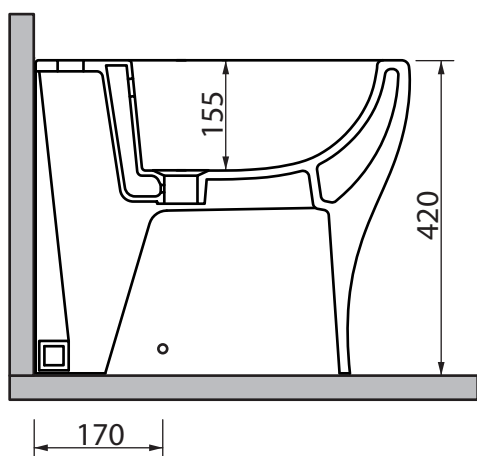

Collezione - Collection: FOX
Articolo - Code: BDF
Peso - Weight: KG 23
Scarico - Flush: 6 lt

N.B.: Le misure indicate possono subire una variazione dello 0,8% circa, dovuta ad usura degli stampi o a piccole variazioni delle caratteristiche tecniche relative alle materie prime che compongono l'impasto.