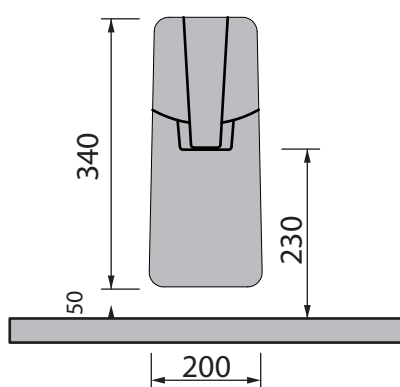

Collezione - Collection: FOX
Articolo - Code: BDF
Peso - Weight: KG 23
Scarico - Flush: 6 lt

N.B.: Le misure indicate possono subire una variazione dello 0,8% circa, dovuta ad usura degli stampi o a piccole variazioni delle caratteristiche tecniche relative alle materie prime che compongono l'impasto.

N.B.: Indicated size could have a variation of about 0,8% due to the usure of the moulds or the small variations of the raw materials' technical characteristics used in the mixture.

SDR ceramiche srl

Località Quartaccio, snc 01034 Fabrica Di Roma (VT) tel. +39 0761 541055 - tecnico@sdr ceramiche.it - www.sdr ceramiche.it