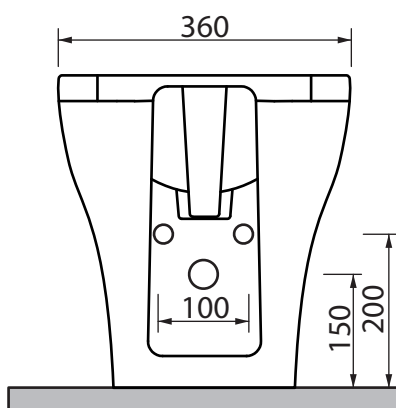

Collezione - Collection: FOX
Articolo - Code: BDF
Peso - Weight: KG 23
Scarico - Flush: 6 lt

N.B.: Le misure indicate possono subire una variazione dello 0,8% circa, dovuta ad usura degli stampi o a piccole variazioni delle caratteristiche tecniche relative alle materie prime che compongono l'impasto.

N.B.: Indicated size could have a variation of about 0,8% due to the usure of the moulds or the small variations of the raw materials' technical characteristics used in the mixture.

SDR ceramiche srl

Località Quartaccio, snc 01034 Fabrica Di Roma (VT) tel. +39 0761 541055 - tecnico@sdr ceramiche.it - www.sdr ceramiche.it