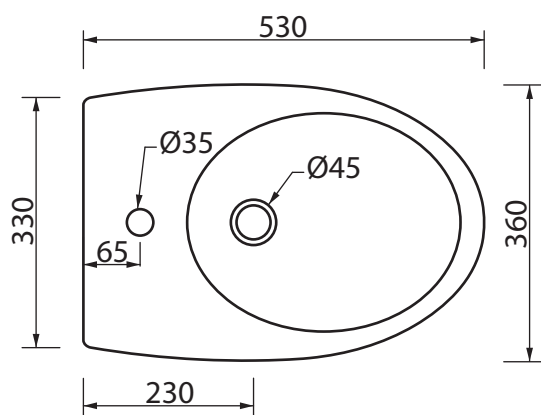

Collezione - Collection: FOX  
Articolo - Code: BDSF  
Peso - Weight: KG 19  
Scarico - Flush: 6 lt

N.B.: Le misure indicate possono subire una variazione dello 0,8% circa, dovuta ad usura degli stampi o a piccole variazioni delle caratteristiche tecniche relative alle materie prime che compongono l'impasto.

N.B.: Indicated size could have a variation of about 0,8% due to the use of the moulds or the small variations of the raw materials' technical characteristics used in the mixture.

SDR ceramiche srl

Località Quartaccio, snc 01034 Fabrica Di Roma (VT) tel. +39 0761 541055 - tecnico@sdr ceramiche.it - www.sdr ceramiche.it