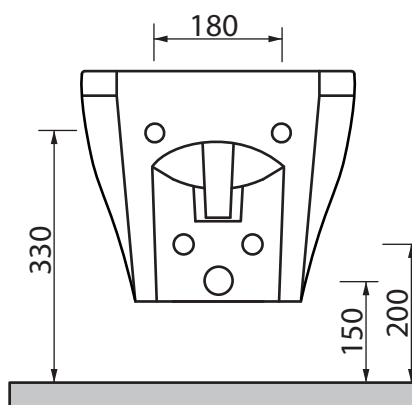

Collezione - Collection: FOX  
Articolo - Code: BDSF  
Peso - Weight: KG 19  
Scarico - Flush: 6 lt

N.B.: Le misure indicate possono subire una variazione dello 0,8% circa, dovuta ad usura degli stampi o a piccole variazioni delle caratteristiche tecniche relative alle materie prime che compongono l'impasto.

N.B.: Indicated size could have a variation of about 0,8% due to the use of the moulds or the small variations of the raw materials' technical characteristics used in the mixture.

SDR ceramiche srl

Località Quartaccio, snc 01034 Fabrica Di Roma (VT) tel. +39 0761 541055 - tecnico@sdr ceramiche.it - www.sdr ceramiche.it