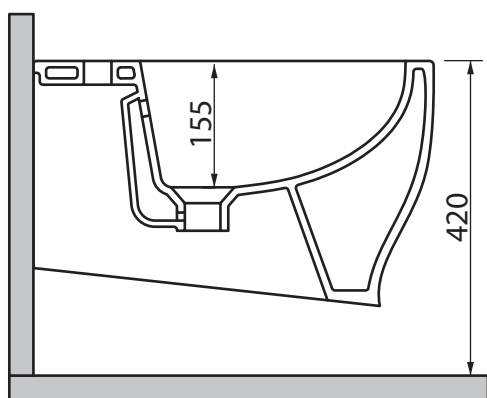

Collezione - Collection: FOX  
Articolo - Code: BDSF  
Peso - Weight: KG 19  
Scarico - Flush: 6 lt

N.B.: Le misure indicate possono subire una variazione dello 0,8% circa, dovuta ad usura degli stampi o a piccole variazioni delle caratteristiche tecniche relative alle materie prime che compongono l'impasto.

N.B.: Indicated size could have a variation of about 0,8% due to the use of the moulds or the small variations of the raw materials' technical characteristics used in the mixture.

SDR ceramiche srl

Località Quartaccio, snc 01034 Fabrica Di Roma (VT) tel. +39 0761 541055 - tecnico@sdr ceramiche.it - www.sdr ceramiche.it