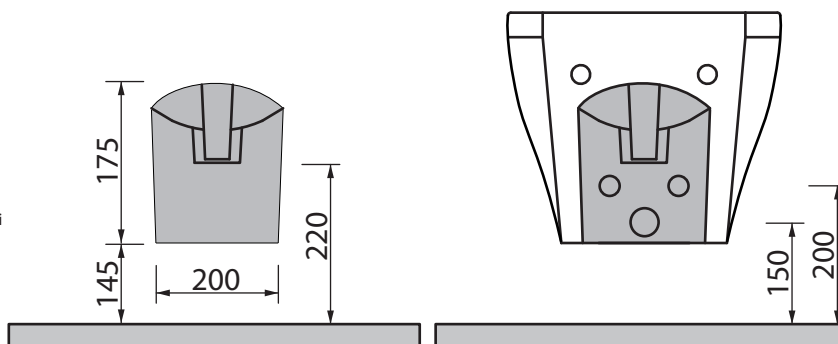

Collezione - Collection: FOX  
Articolo - Code: BDSF  
Peso - Weight: KG 19  
Scarico - Flush: 6 lt

N.B.: Le misure indicate possono subire una variazione dello 0,8% circa, dovuta ad usura degli stampi o a piccole variazioni delle caratteristiche tecniche relative alle materie prime che compongono l'impasto.

N.B.: Indicated size could have a variation of about 0,8% due to the use of the moulds or the small variations of the raw materials' technical characteristics used in the mixture.

SDR ceramiche srl

Località Quartaccio, snc 01034 Fabrica Di Roma (VT) tel. +39 0761 541055 - tecnico@sdr ceramiche.it - www.sdr ceramiche.it