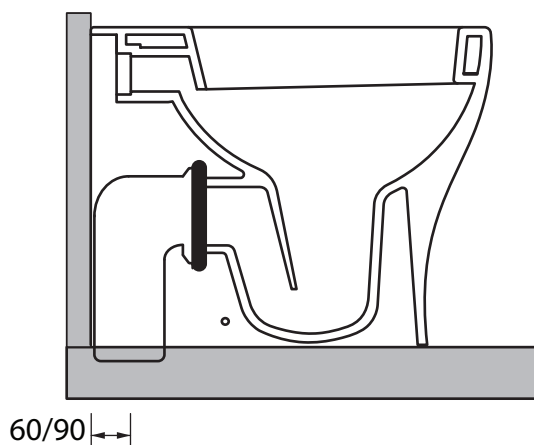

Collezione - Collection: FOX
Articolo - Code: WCF
Peso - Weight: KG 26
Scarico - Flush: 6 lt

N.B.: Le misure indicate possono subire una variazione dello 0,8% circa, dovuta ad usura degli stampi o a piccole variazioni delle caratteristiche tecniche relative alle materie prime che compongono l'impasto.

Collezione - Collection: FOX
Articolo - Code: WCF
Peso - Weight: KG 26
Scarico - Flush: 6 lt

Art. C2

Art. E2

N.B.: Le misure indicate possono subire una variazione dello 0,8 % circa, dovuta ad usura degli stampi o a piccole variazioni delle caratteristiche tecniche relative alle materie prime che compongono l'impasto.