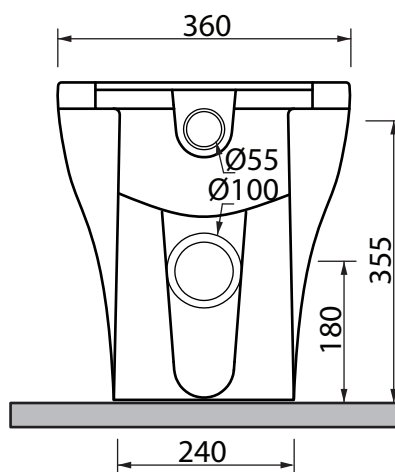

Collezione - Collection: FOX
Articolo - Code: WCF
Peso - Weight: KG 26
Scarico - Flush: 6 lt

N.B.: Le misure indicate possono subire una variazione dello 0,8% circa, dovuta ad usura degli stampi o a piccole variazioni delle caratteristiche tecniche relative alle materie prime che compongono l'impasto.

N.B.: Indicated size could have a variation of about 0,8% due to the usure of the moulds or the small variations of the raw materials' technical characteristics used in the mixture.

SDR ceramiche srl

Località Quartaccio, snc 01034 Fabrica Di Roma (VT) tel. +39 0761 541055 - tecnico@sdr ceramiche.it - www.sdr ceramiche.it

Collezione - Collection: FOX
Articolo - Code: WCF
Peso - Weight: KG 26
Scarico - Flush: 6 lt

Art. C2

Art. E2

N.B.: Le misure indicate possono subire una variazione dello 0,8 % circa, dovuta ad usura degli stampi o a piccole variazioni delle caratteristiche tecniche relative alle materie prime che compongono l'impasto.

N.B.: Indicated size could have a variation of about 0,8 % due to the usure of the moulds or the small variations of the raw materials' technical characteristics used in the mixture.

SDR ceramiche srl

Località Quartaccio, snc 01034 Fabrica Di Roma (VT) tel. +39 0761 541055 - tecnico@sdr ceramiche.it - www.sdr ceramiche.it