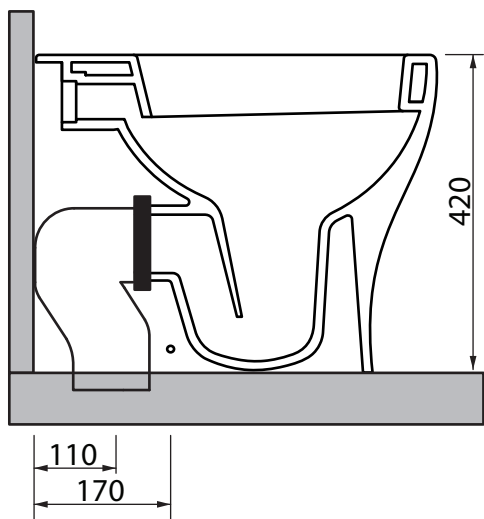

Collezione - Collection: FOX
Articolo - Code: WCF
Peso - Weight: KG 26
Scarico - Flush: 6 lt

N.B.: Le misure indicate possono subire una variazione dello 0,8% circa, dovuta ad usura degli stampi o a piccole variazioni delle caratteristiche tecniche relative alle materie prime che compongono l'impasto.

Collezione - Collection: FOX
Articolo - Code: WCF
Peso - Weight: KG 26
Scarico - Flush: 6 lt

Art. C2

Art. E2

N.B.: Le misure indicate possono subire una variazione dello 0,8 % circa, dovuta ad usura degli stampi o a piccole variazioni delle caratteristiche tecniche relative alle materie prime che compongono l'impasto.