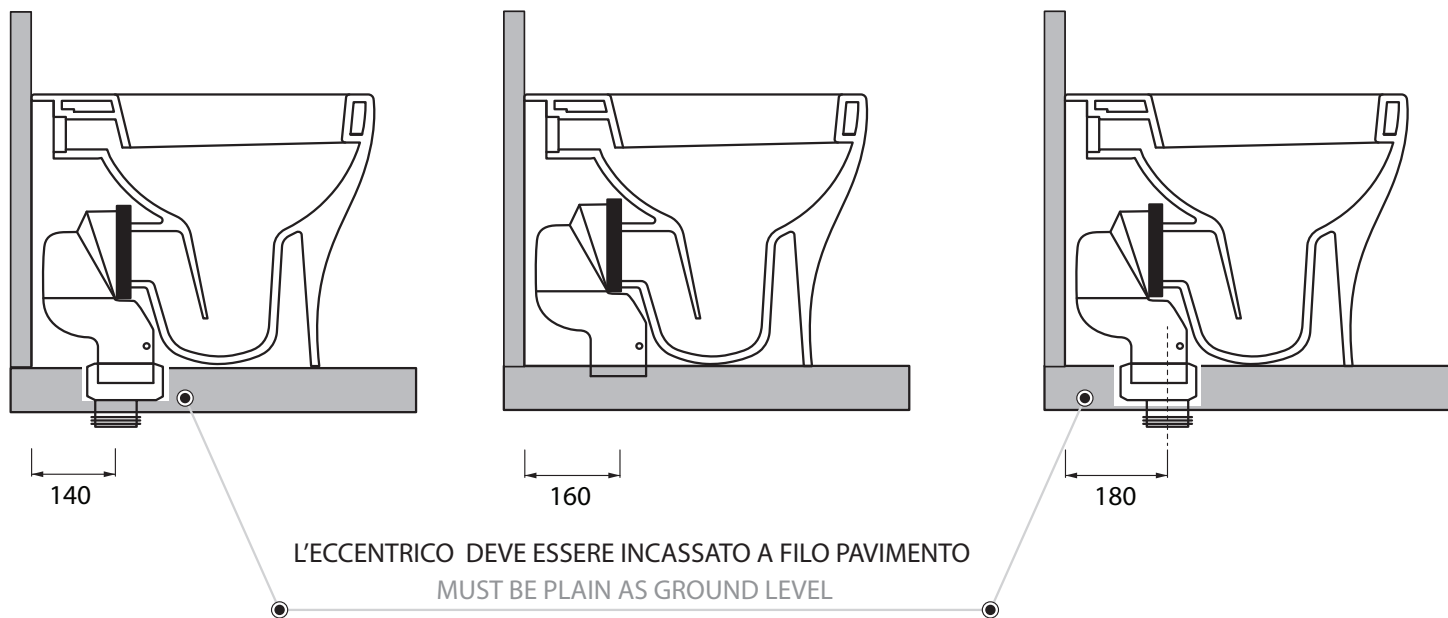

Collezione - Collection: FOX
Articolo - Code: WCF
Peso - Weight: KG 26
Scarico - Flush: 6 lt

N.B.: Le misure indicate possono subire una variazione dello 0,8% circa, dovuta ad usura degli stampi o a piccole variazioni delle caratteristiche tecniche relative alle materie prime che compongono l'impasto.

Collezione - Collection: FOX
Articolo - Code: WCF
Peso - Weight: KG 26
Scarico - Flush: 6 lt

Art. C2

Art. E2

N.B.: Le misure indicate possono subire una variazione dello 0,8 % circa, dovuta ad usura degli stampi o a piccole variazioni delle caratteristiche tecniche relative alle materie prime che compongono l'impasto.