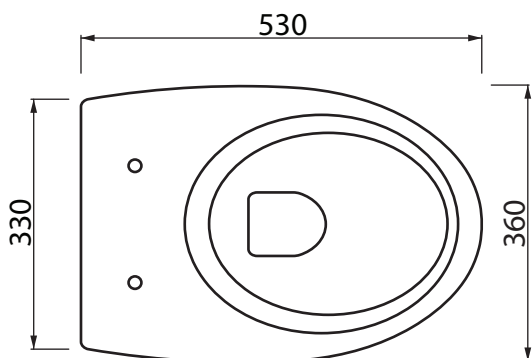

Collezione - Collection: FOX
Articolo - Code: WCF
Peso - Weight: KG 26
Scarico - Flush: 6 lt

N.B.: Le misure indicate possono subire una variazione dello 0,8% circa, dovuta ad usura degli stampi o a piccole variazioni delle caratteristiche tecniche relative alle materie prime che compongono l'impasto.

N.B.: Indicated size could have a variation of about 0,8% due to the usure of the moulds or the small variations of the raw materials' technical characteristics used in the mixture.

SDR ceramiche srl

Località Quartaccio, snc 01034 Fabrica Di Roma (VT) tel. +39 0761 541055 - tecnico@sdr ceramiche.it - www.sdr ceramiche.it

Collezione - Collection: FOX
Articolo - Code: WCF
Peso - Weight: KG 26
Scarico - Flush: 6 lt

Art. C2

Art. E2

N.B.: Le misure indicate possono subire una variazione dello 0,8 % circa, dovuta ad usura degli stampi o a piccole variazioni delle caratteristiche tecniche relative alle materie prime che compongono l'impasto.