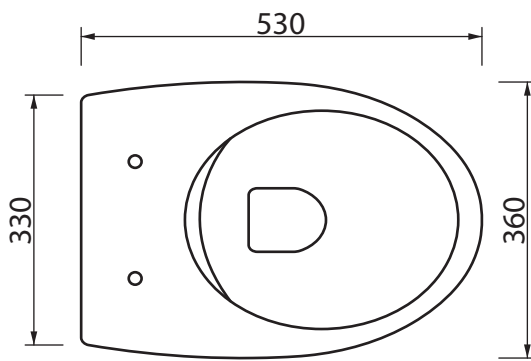

Collezione - Collection: FOX
Articolo - Code: WCSF
Peso - Weight: KG 23
Scarico - Flush: 6 lt

N.B.: Le misure indicate possono subire una variazione dello 0,8 % circa, dovuta ad usura degli stampi o a piccole variazioni delle caratteristiche tecniche relative alle materie prime che compongono l'impasto.

N.B.: Indicated size could have a variation of about 0,8 % due to the usure of the moulds or the small variations of the raw materials' technical characteristics used in the mixture.

SDR ceramiche srl

Località Quartaccio, snc 01034 Fabrica Di Roma (VT) tel. +39 0761 541055 - tecnico@sdr ceramiche.it - www.sdr ceramiche.it