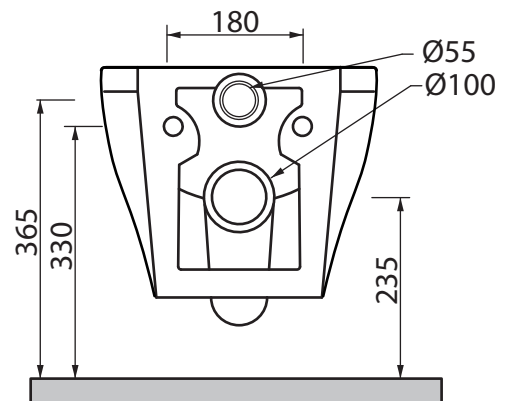

Collezione - Collection: FOX
Articolo - Code: WCSF
Peso - Weight: KG 23
Scarico - Flush: 6 lt

N.B.: Le misure indicate possono subire una variazione dello 0,8 % circa, dovuta ad usura degli stampi o a piccole variazioni delle caratteristiche tecniche relative alle materie prime che compongono l'impasto.

N.B.: Indicated size could have a variation of about 0,8 % due to the usure of the moulds or the small variations of the raw materials' technical characteristics used in the mixture.

SDR ceramiche srl

Località Quartaccio, snc 01034 Fabrica Di Roma (VT) tel. +39 0761 541055 - tecnico@sdr ceramiche.it - www.sdr ceramiche.it