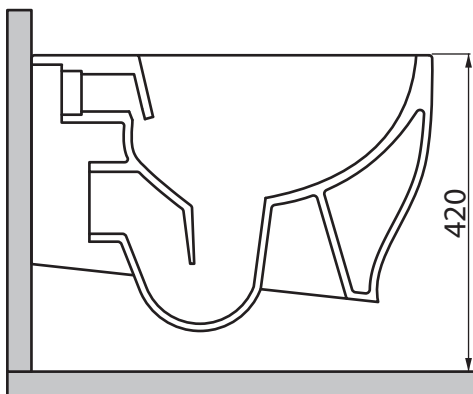

Collezione - Collection: FOX
Articolo - Code: WCSF
Peso - Weight: KG 23
Scarico - Flush: 6 lt

N.B.: Le misure indicate possono subire una variazione dello 0,8 % circa, dovuta ad usura degli stampi o a piccole variazioni delle caratteristiche tecniche relative alle materie prime che compongono l'impasto.

N.B.: Indicated size could have a variation of about 0,8 % due to the usure of the moulds or the small variations of the raw materials' technical characteristics used in the mixture.

SDR ceramiche srl

Località Quartaccio, snc 01034 Fabrica Di Roma (VT) tel. +39 0761 541055 - tecnico@sdr ceramiche.it - www.sdr ceramiche.it