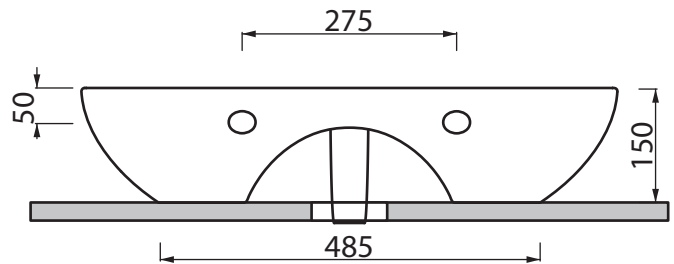

Collezione - Collection: lavabi ceramica
Articolo - Code: FLAT 4
Peso - Weigt: KG 19
Troppo pieno Overflow: CL15

N.B.
Scasso consigliato sul top