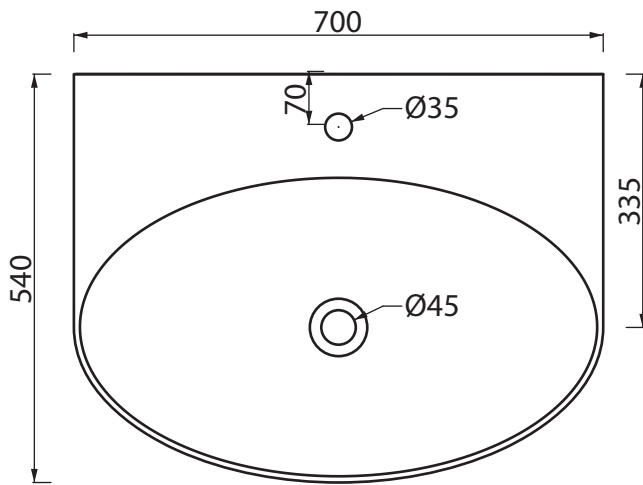

Collezione - Collection: lavabi ceramica
Articolo - Code: FLAT 4
Peso - Weigt: KG 19
Troppo pieno Overflow: CL15

N.B.
Scasso consigliato sul top