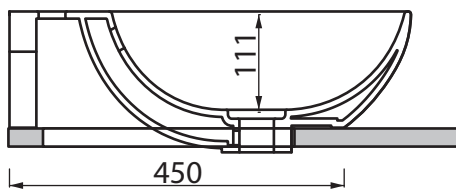

Collezione - Collection: lavabi ceramica
Articolo - Code: FLAT 4
Peso - Weigt: KG 19
Troppo pieno Overflow: CL15

N.B.
Scasso consigliato sul top