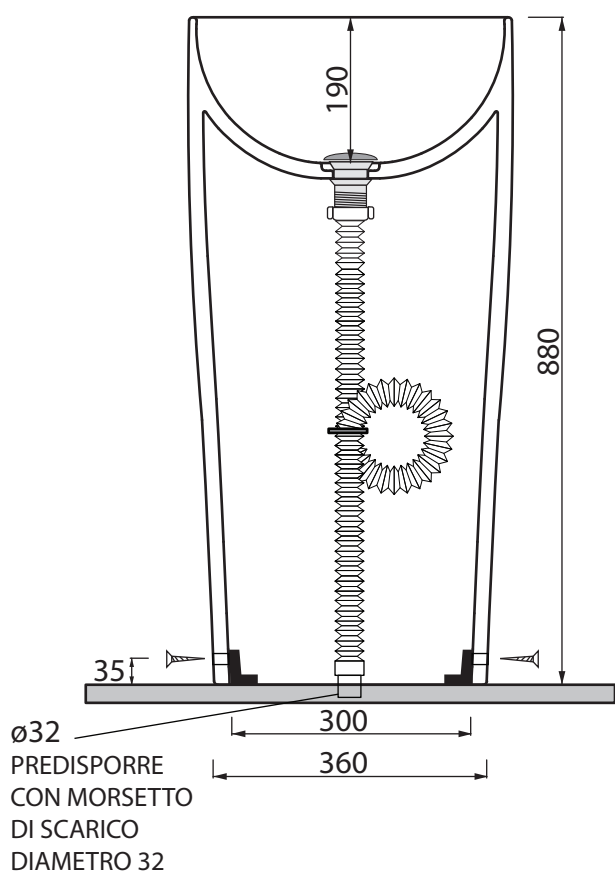

Collezione - Collection: CERAMICA  
Articolo - Code: FLAT 5  
Peso - Weight: KG 44  
Senza troppo pieno CL00  
No Overflow:

**scarico a terra  
cod. LVF05**

**scarico a parete  
cod. LVF05/P**

**n.b. al momento dell'ordine specificare il codice del lavabo**