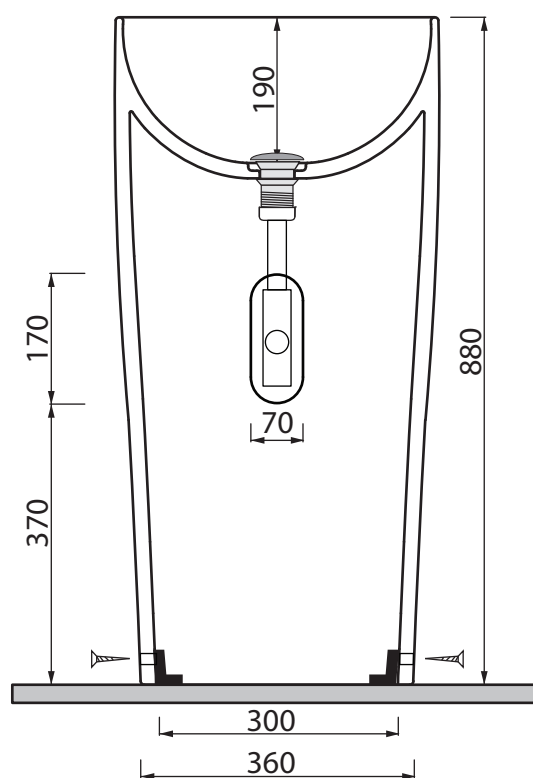

Collezione - Collection: CERAMICA  
Articolo - Code: FLAT 5  
Peso - Weight: KG 44  
Senza troppo pieno CL00  
No Overflow:

**scarico a terra  
cod. LVF05**

**scarico a parete  
cod. LVF05/P**

**n.b. al momento dell'ordine specificare il codice del lavabo**