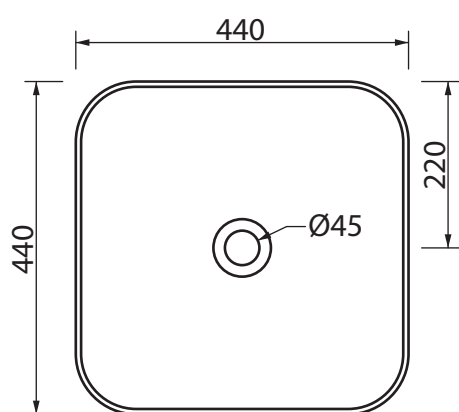

Collezione - Collection: ceramica
Articolo - Code: QUBE 1
Peso - Weight: KG 10
troppo pieno -Overflow: CL 00

N.B.
Scasso consigliato sul top