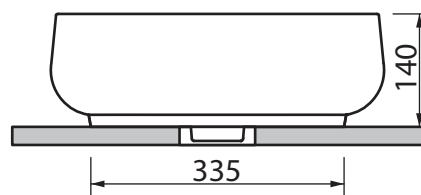

Collezione - Collection: ceramica
Articolo - Code: QUBE 1
Peso - Weight: KG 10
troppo pieno -Overflow: CL 00

N.B.
Scasso consigliato sul top