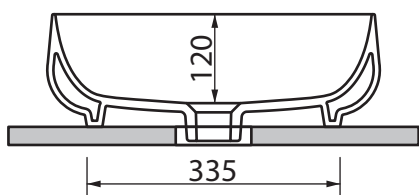

Collezione - Collection: ceramica
Articolo - Code: QUBE 1
Peso - Weight: KG 10
troppo pieno -Overflow: CL 00

N.B.
Scasso consigliato sul top