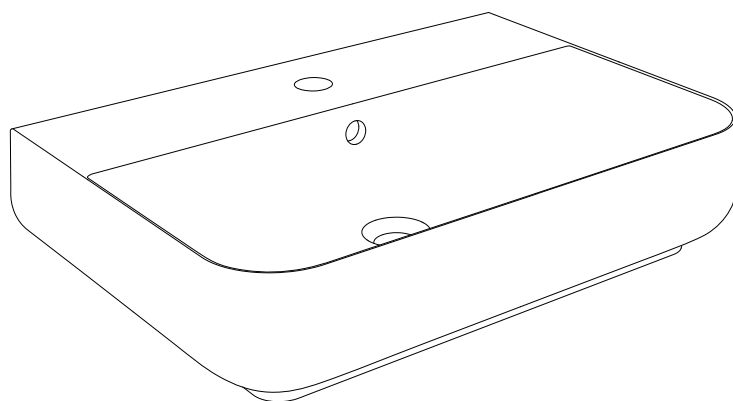

# esedra

**SERIES: QUADRA/BULL/FLY**  
**OBJECT: LAVABO Q4 620 x 440 CON PIANO**

**Art. LVQ4**  
**made in italy**