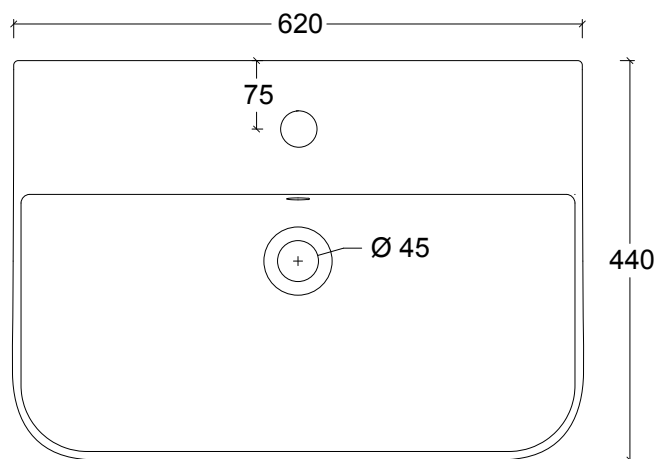

# esedra

**SERIES: QUADRA/BULL/FLY**  
**OBJECT: LAVABO Q4 620 x 440 CON PIANO**

**Art. LVQ4**  
**made in italy**