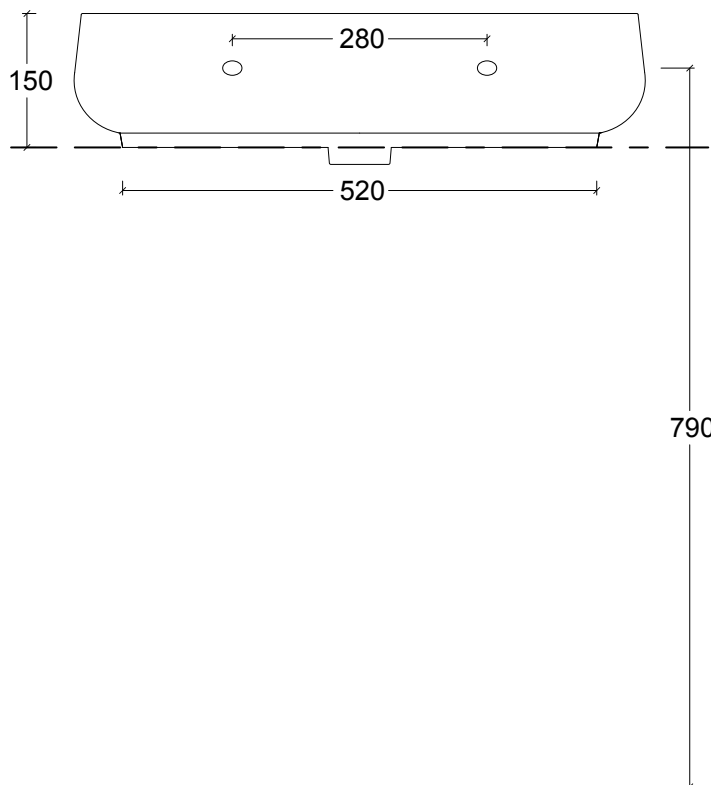

# esedra

**SERIES: QUADRA/BULL/FLY**  
**OBJECT: LAVABO Q4 620 x 440 CON PIANO**

**Art. LVQ4**  
**made in italy**