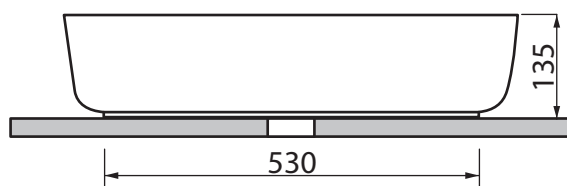

Collezione - Collection: Livin-stone  
Articolo - Code: FLAT 8  
Peso - Weight: KG 5  
Senza troppo pieno CL00  
No Overflow:

N.B.  
Scasso consigliato sul top, foro diametro 70 mm