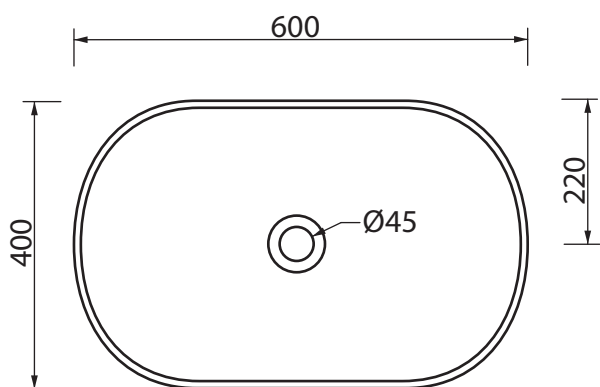

Collezione - Collection: Livin-stone  
Articolo - Code: FLAT 8  
Peso - Weight: KG 5  
Senza troppo pieno CL00  
No Overflow:

N.B.  
Scasso consigliato sul top, foro diametro 70 mm