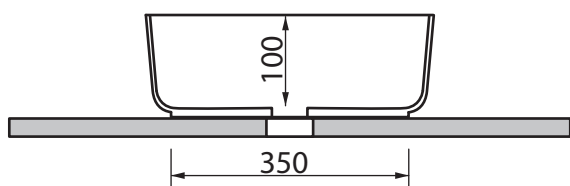

Collezione - Collection: Livin-stone  
Articolo - Code: FLAT 8  
Peso - Weight: KG 5  
Senza troppo pieno CL00  
No Overflow:

N.B.  
Scasso consigliato sul top, foro diametro 70 mm