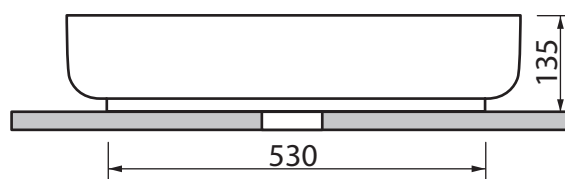

Collezione - Collection: livin-stone
Articolo - Code: QUBE 9
Peso - Weight: KG 13
Senza troppo pieno CL00
No Overflow:

N.B.
Scasso consigliato sul top, foro diametro 100 mm