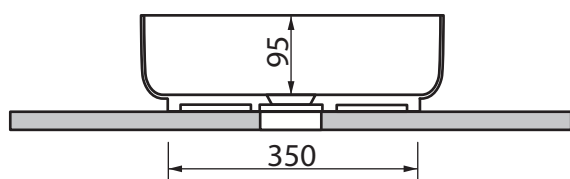

Collezione - Collection: livin-stone
Articolo - Code: QUBE 9
Peso - Weight: KG 13
Senza troppo pieno CL00
No Overflow:

N.B.
Scasso consigliato sul top, foro diametro 100 mm