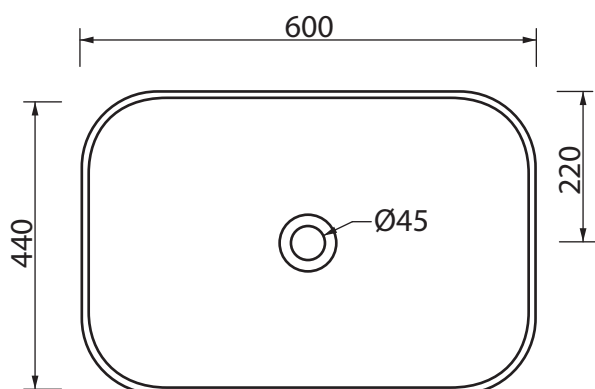

Collezione - Collection: livin-stone
Articolo - Code: QUBE 9
Peso - Weight: KG 13
Senza troppo pieno CL00
No Overflow:

N.B.
Scasso consigliato sul top, foro diametro 100 mm