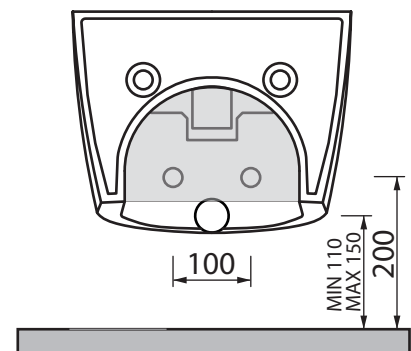

Collezione - Collection: MACRAMÈ
Articolo - Code: MAW4.0
Peso - Weight: KG 24
Troppo pieno - Overflow: CL20

N.B.

Le quote degli spazio per l'alloggio degli impianti idraulici sono indicative.

Tenere conto delle tolleranze ceramiche si consiglia di non lavorare al limite degli spazi utili indicati.

Le quote si riferiscono al bidet installato ad una altezza, come da quota, di 420 mm da terra al bordo superiore.

N.B.: Le misure indicate possono subire una variazione dello 0,8 % circa, dovuta ad usura degli stampi o a piccole variazioni delle caratteristiche tecniche relative alle materie prime che compongono l'impasto.