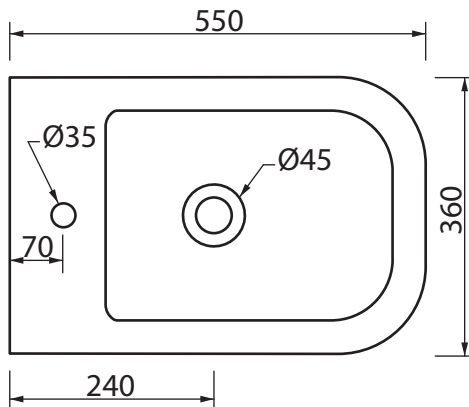

Collezione - Collection: MACRAMÈ
Articolo - Code: MAW4.0
Peso - Weight: KG 24
Troppo pieno - Overflow: CL20

N.B.

Le quote degli spazio per l'alloggio degli impianti idraulici sono indicative.

Tenere conto delle tolleranze ceramiche si consiglia di non lavorare al limite degli spazi utili indicati.

Le quote si riferiscono al bidet installato ad una altezza, come da quota, di 420 mm da terra al bordo superiore.

N.B.: Le misure indicate possono subire una variazione dello 0,8 % circa, dovuta ad usura degli stampi o a piccole variazioni delle caratteristiche tecniche relative alle materie prime che compongono l'impasto.

N.B.: Indicated size could have a variation of about 0,8 % due to the usure of the moulds or the small variations of the raw materials' technical characteristics used in the mixture.

SDR ceramiche srl

Località Quartaccio, snc 01034 Fabrica Di Roma (VT) tel. +39 0761 541055 - tecnico@sdr ceramiche.it - www.sdr ceramiche.it