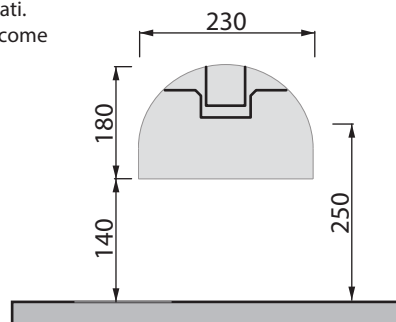

Collezione - Collection: MACRAMÈ
Articolo - Code: MAW4.0
Peso - Weight: KG 24
Troppo pieno - Overflow: CL20

N.B.

Le quote degli spazio per l'alloggio degli impianti idraulici sono indicative.

Tenere conto delle tolleranze ceramiche si consiglia di non lavorare al limite degli spazi utili indicati.

Le quote si riferiscono al bidet installato ad una altezza, come da quota, di 420 mm da terra al bordo superiore.

N.B.: Le misure indicate possono subire una variazione dello 0,8 % circa, dovuta ad usura degli stampi o a piccole variazioni delle caratteristiche tecniche relative alle materie prime che compongono l'impasto.