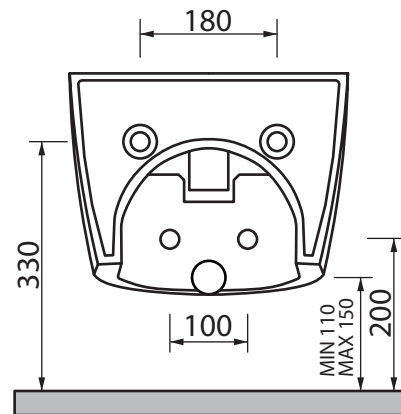

Collezione - Collection: MACRAMÈ
Articolo - Code: MAW4.0
Peso - Weight: KG 24
Troppo pieno - Overflow: CL20

N.B.

Le quote degli spazio per l'alloggio degli impianti idraulici sono indicative.

Tenere conto delle tolleranze ceramiche si consiglia di non lavorare al limite degli spazi utili indicati.

Le quote si riferiscono al bidet installato ad una altezza, come da quota, di 420 mm da terra al bordo superiore.

N.B.: Le misure indicate possono subire una variazione dello 0,8 % circa, dovuta ad usura degli stampi o a piccole variazioni delle caratteristiche tecniche relative alle materie prime che compongono l'impasto.