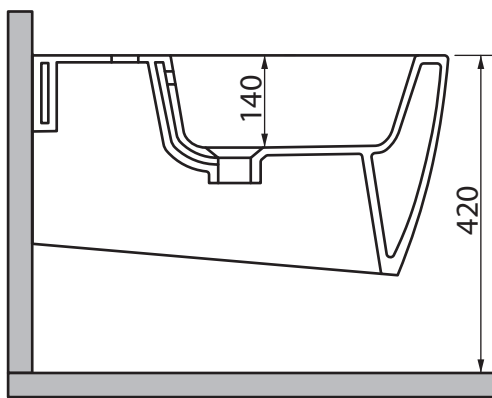

Collezione - Collection: MACRAMÈ
Articolo - Code: MAW4.0
Peso - Weight: KG 24
Troppo pieno - Overflow: CL20

N.B.

Le quote degli spazio per l'alloggio degli impianti idraulici sono indicative.

Tenere conto delle tolleranze ceramiche si consiglia di non lavorare al limite degli spazi utili indicati.

Le quote si riferiscono al bidet installato ad una altezza, come da quota, di 420 mm da terra al bordo superiore.

N.B.: Le misure indicate possono subire una variazione dello 0,8 % circa, dovuta ad usura degli stampi o a piccole variazioni delle caratteristiche tecniche relative alle materie prime che compongono l'impasto.