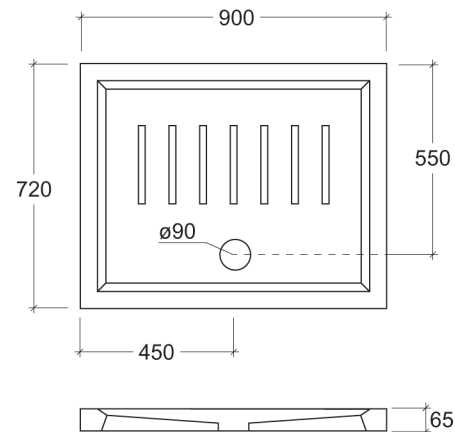

esedra

Linea Piatti Doccia

_LINEA RETTANGOLARE 72x90

Art. PDL10

Piatto doccia rettangolare smaltato su tre lati installabile ad appoggio o filo pavimento
Rectangular shower tray, glazed on three sides, to be installed laid on or floor level

_LINEA RETTANGOLARE 70x100

Art. PDL11

Piatto doccia rettangolare smaltato su tre lati installabile ad appoggio o filo pavimento
Rectangular shower tray, glazed on three sides, to be installed laid on or floor level

_LINEA RETTANGOLARE 70x120

Art. PDL12

Piatto doccia rettangolare smaltato su tre lati installabile ad appoggio o filo pavimento
Rectangular shower tray, glazed on three sides, to be installed laid on or floor level

_LINEA RETTANGOLARE 70x140

Art. PDL13

Piatto doccia rettangolare smaltato su tre lati installabile ad appoggio o filo pavimento
Rectangular shower tray, glazed on three sides, to be installed laid on or floor level