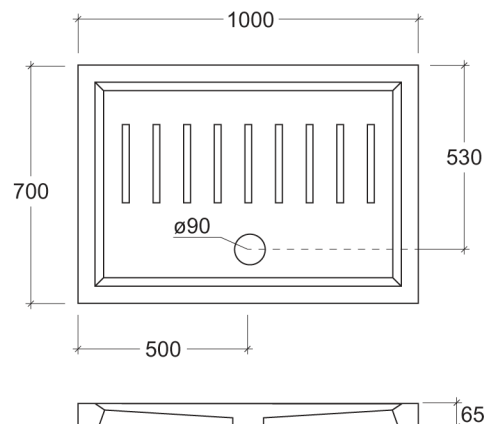

esedra

Linea Piatti Doccia

_LINEA RETTANGOLARE 72x90

Art. PDL10

Piatto doccia rettangolare smaltato su tre lati installabile ad appoggio o filo pavimento
Rectangular shower tray, glazed on three sides, to be installed laid on or floor level

_LINEA RETTANGOLARE 70x100

Art. PDL11

Piatto doccia rettangolare smaltato su tre lati installabile ad appoggio o filo pavimento
Rectangular shower tray, glazed on three sides, to be installed laid on or floor level

_LINEA RETTANGOLARE 70x120

Art. PDL12

Piatto doccia rettangolare smaltato su tre lati installabile ad appoggio o filo pavimento
Rectangular shower tray, glazed on three sides, to be installed laid on or floor level

_LINEA RETTANGOLARE 70x140

Art. PDL13

Piatto doccia rettangolare smaltato su tre lati installabile ad appoggio o filo pavimento
Rectangular shower tray, glazed on three sides, to be installed laid on or floor level