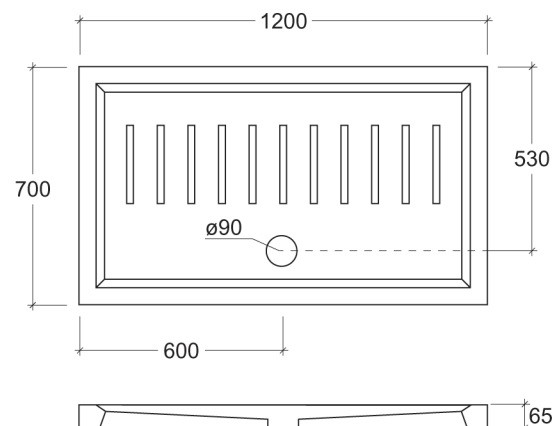

esedra

Linea Piatti Doccia

_LINEA RETTANGOLARE 72x90

Art. PDL10

Piatto doccia rettangolare smaltato su tre lati installabile ad appoggio o filo pavimento
Rectangular shower tray, glazed on three sides, to be installed laid on or floor level

_LINEA RETTANGOLARE 70x100

Art. PDL11

Piatto doccia rettangolare smaltato su tre lati installabile ad appoggio o filo pavimento
Rectangular shower tray, glazed on three sides, to be installed laid on or floor level

_LINEA RETTANGOLARE 70x120

Art. PDL12

Piatto doccia rettangolare smaltato su tre lati installabile ad appoggio o filo pavimento
Rectangular shower tray, glazed on three sides, to be installed laid on or floor level

_LINEA RETTANGOLARE 70x140

Art. PDL13

Piatto doccia rettangolare smaltato su tre lati installabile ad appoggio o filo pavimento
Rectangular shower tray, glazed on three sides, to be installed laid on or floor level