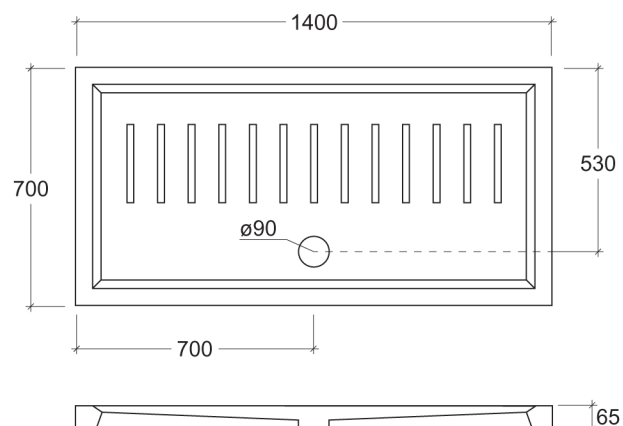

esedra

Linea Piatti Doccia

_LINEA RETTANGOLARE 72x90

Art. PDL10

Piatto doccia rettangolare smaltato su tre lati installabile ad appoggio o filo pavimento
Rectangular shower tray, glazed on three sides, to be installed laid on or floor level

_LINEA RETTANGOLARE 70x100

Art. PDL11

Piatto doccia rettangolare smaltato su tre lati installabile ad appoggio o filo pavimento
Rectangular shower tray, glazed on three sides, to be installed laid on or floor level

_LINEA RETTANGOLARE 70x120

Art. PDL12

Piatto doccia rettangolare smaltato su tre lati installabile ad appoggio o filo pavimento
Rectangular shower tray, glazed on three sides, to be installed laid on or floor level

_LINEA RETTANGOLARE 70x140

Art. PDL13

Piatto doccia rettangolare smaltato su tre lati installabile ad appoggio o filo pavimento
Rectangular shower tray, glazed on three sides, to be installed laid on or floor level