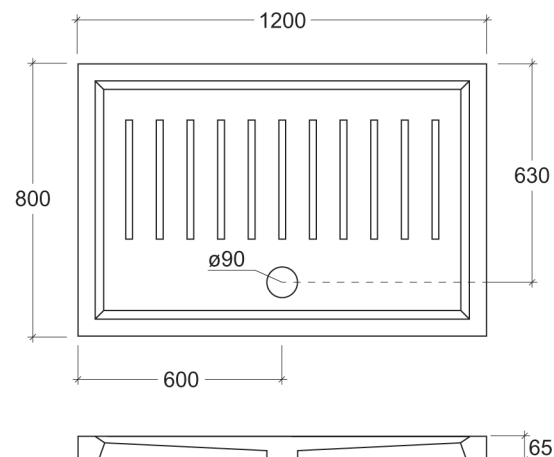

_LINEA RETTANGOLARE 80x100

Art. PDL20

Piatto doccia rettangolare smaltato su tre lati installabile ad appoggio o filo pavimento
Rectangular shower tray, glazed on three sides, to be installed laid on or floor level

_LINEA RETTANGOLARE 80x120

Art. PDL21

Piatto doccia rettangolare smaltato su tre lati installabile ad appoggio o filo pavimento
Rectangular shower tray, glazed on three sides, to be installed laid on or floor level

_LINEA RETTANGOLARE 80x140

Art. PDL22

Piatto doccia rettangolare smaltato su tre lati installabile ad appoggio o filo pavimento
Rectangular shower tray, glazed on three sides, to be installed laid on or floor level