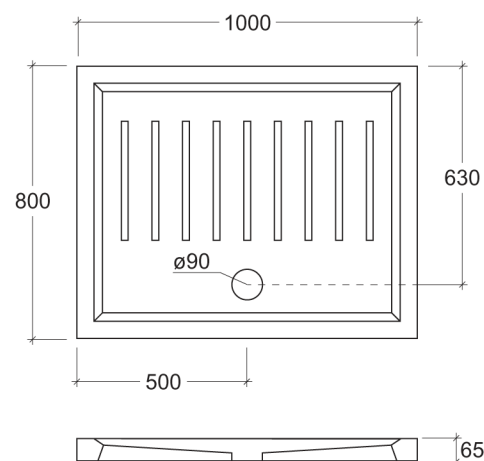

_LINEA RETTANGOLARE 80x100

Art. PDL20

Piatto doccia rettangolare smaltato su tre lati installabile ad appoggio o filo pavimento
Rectangular shower tray, glazed on three sides, to be installed laid on or floor level

_LINEA RETTANGOLARE 80x120

Art. PDL21

Piatto doccia rettangolare smaltato su tre lati installabile ad appoggio o filo pavimento
Rectangular shower tray, glazed on three sides, to be installed laid on or floor level

_LINEA RETTANGOLARE 80x140

Art. PDL22

Piatto doccia rettangolare smaltato su tre lati installabile ad appoggio o filo pavimento
Rectangular shower tray, glazed on three sides, to be installed laid on or floor level