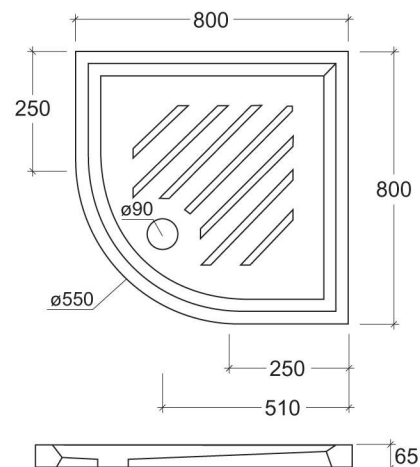

esedra

Linea Piatti Doccia

_LINEA ANGOLARI 80x80

Art. PDL30

Piatto doccia angolare smaltato su lato curvo o filo pavimento

Angular shower tray, glazed on curve side, to be installed laid on or floor level

_LINEA ANGOLARI 90x90

Art. PDL31

Piatto doccia angolare smaltato su lato curvo o filo pavimento

Angular shower tray, glazed on curve side, to be installed laid on or floor level