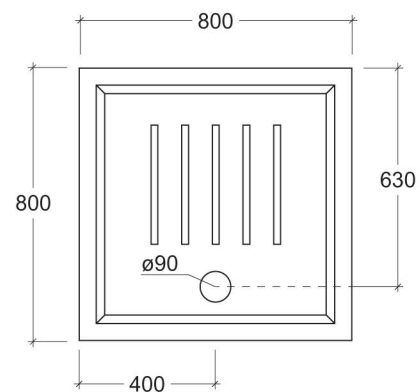

## Linea Piatti Doccia

### \_LINEA QUADRATO 80x80

Art. PDL1

Piatto doccia quadrato smaltato su tre lati installabile ad appoggio o filo pavimento  
Square shower tray, glazed on three sides, to be installed laid on or floor level

### \_LINEA QUADRATO 90x90

Art. PDL2

Piatto doccia quadrato smaltato su tre lati installabile ad appoggio o filo pavimento  
Square shower tray, glazed on three sides, to be installed laid on or floor level