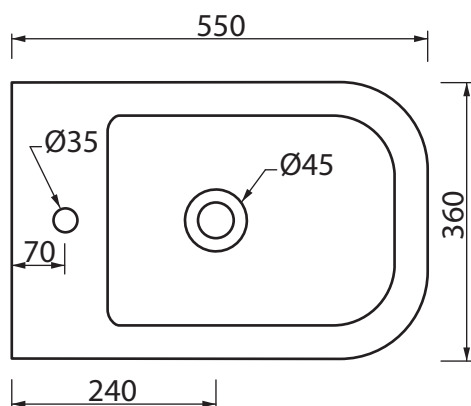

Collezione - Collection: QUADRA  
Articolo - Code: BDSQD  
Peso - Weight: KG 24  
Troppo pieno - Overflow: CL20

N.B.  
Le quote degli spazio per l'alloggio degli impianti idraulici sono indicative.  
Tenere conto delle tolleranze ceramiche si consiglia di non lavorare al limite degli spazi utili indicati.  
Le quote si riferiscono al bidet installato ad una altezza, come da quota, di 420 mm da terra al bordo superiore.

N.B.: Le misure indicate possono subire una variazione dello 0,8 % circa, dovuta ad usura degli stampi o a piccole variazioni delle caratteristiche tecniche relative alle materie prime che compongono l'impasto.

N.B.: Indicated size could have a variation of about 0,8 % due to the usure of the moulds or the small variations of the raw materials' technical characteristics used in the mixture.

SDR ceramiche srl

Località Quartaccio, snc 01034 Fabrica Di Roma (VT) tel. +39 0761 541055 - tecnico@sdr ceramiche.it - www.sdr ceramiche.it