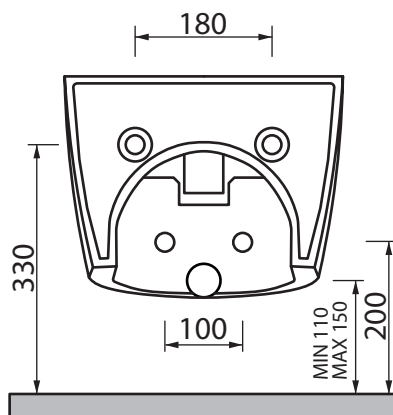

Collezione - Collection: QUADRA  
Articolo - Code: BDSQD  
Peso - Weight: KG 24  
Troppo pieno - Overflow: CL20

N.B.  
Le quote degli spazio per l'alloggio degli impianti idraulici sono indicative.  
Tenere conto delle tolleranze ceramiche si consiglia di non lavorare al limite degli spazi utili indicati.  
Le quote si riferiscono al bidet installato ad una altezza, come da quota, di 420 mm da terra al bordo superiore.

N.B.: Le misure indicate possono subire una variazione dello 0,8 % circa, dovuta ad usura degli stampi o a piccole variazioni delle caratteristiche tecniche relative alle materie prime che compongono l'impasto.