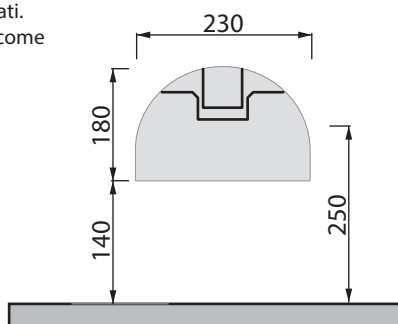

Collezione - Collection: QUADRA  
Articolo - Code: BDSQD  
Peso - Weight: KG 24  
Troppo pieno - Overflow: CL20

N.B.  
Le quote degli spazio per l'alloggio degli impianti idraulici sono indicative.  
Tenere conto delle tolleranze ceramiche si consiglia di non lavorare al limite degli spazi utili indicati.  
Le quote si riferiscono al bidet installato ad una altezza, come da quota, di 420 mm da terra al bordo superiore.

N.B.: Le misure indicate possono subire una variazione dello 0,8 % circa, dovuta ad usura degli stampi o a piccole variazioni delle caratteristiche tecniche relative alle materie prime che compongono l'impasto.