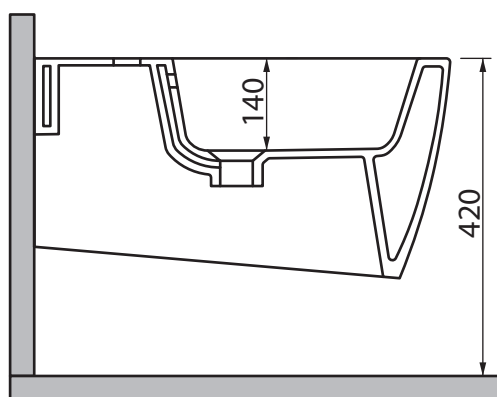

Collezione - Collection: QUADRA  
Articolo - Code: BDSQD  
Peso - Weight: KG 24  
Troppo pieno - Overflow: CL20

N.B.  
Le quote degli spazio per l'alloggio degli impianti idraulici sono indicative.  
Tenere conto delle tolleranze ceramiche si consiglia di non lavorare al limite degli spazi utili indicati.  
Le quote si riferiscono al bidet installato ad una altezza, come da quota, di 420 mm da terra al bordo superiore.

N.B.: Le misure indicate possono subire una variazione dello 0,8 % circa, dovuta ad usura degli stampi o a piccole variazioni delle caratteristiche tecniche relative alle materie prime che compongono l'impasto.