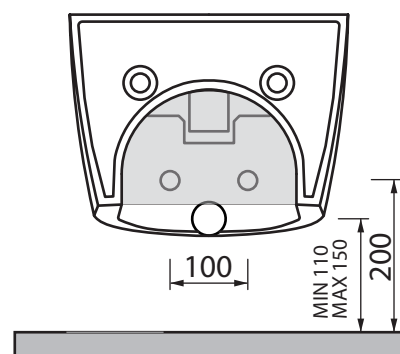

Collezione - Collection: QUADRA  
Articolo - Code: BDSQD  
Peso - Weight: KG 24  
Troppo pieno - Overflow: CL20

N.B.  
Le quote degli spazio per l'alloggio degli impianti idraulici sono indicative.  
Tenere conto delle tolleranze ceramiche si consiglia di non lavorare al limite degli spazi utili indicati.  
Le quote si riferiscono al bidet installato ad una altezza, come da quota, di 420 mm da terra al bordo superiore.

N.B.: Le misure indicate possono subire una variazione dello 0,8 % circa, dovuta ad usura degli stampi o a piccole variazioni delle caratteristiche tecniche relative alle materie prime che compongono l'impasto.