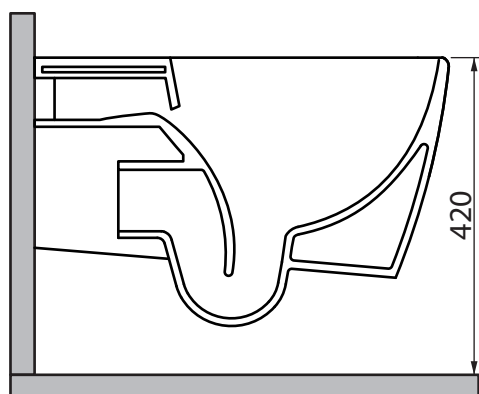

Collezione - Collection: QUADRA
Articolo - Code: WCSQDR
Peso - Weight: KG 27
Scarico - Flush: 6 lt

N.B.: Le misure indicate possono subire una variazione dello 0,8 % circa, dovuta ad usura degli stampi o a piccole variazioni delle caratteristiche tecniche relative alle materie prime che compongono l'impasto.

N.B.: Indicated size could have a variation of about 0,8 % due to the use of the moulds or the small variations of the raw materials' technical characteristics used in the mixture.

SDR ceramiche srl

Località Quartaccio, snc 01034 Fabrica Di Roma (VT) tel. +39 0761 541055 - tecnico@sdr ceramiche .it - www.sdr ceramiche .it