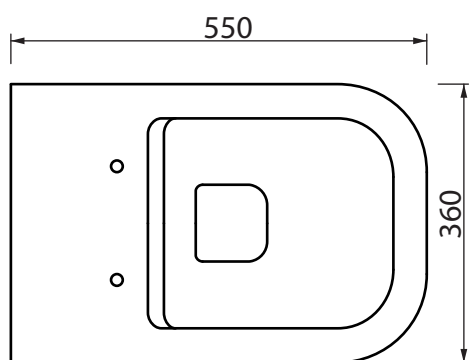

Collezione - Collection: QUADRA
Articolo - Code: WCSQDR
Peso - Weight: KG 27
Scarico - Flush: 6 lt

N.B.: Le misure indicate possono subire una variazione dello 0,8 % circa, dovuta ad usura degli stampi o a piccole variazioni delle caratteristiche tecniche relative alle materie prime che compongono l'impasto.

N.B.: Indicated size could have a variation of about 0,8 % due to the use of the moulds or the small variations of the raw materials' technical characteristics used in the mixture.

SDR ceramiche srl

Località Quartaccio, snc 01034 Fabrica Di Roma (VT) tel. +39 0761 541055 - tecnico@sdr ceramiche .it - www.sdr ceramiche .it