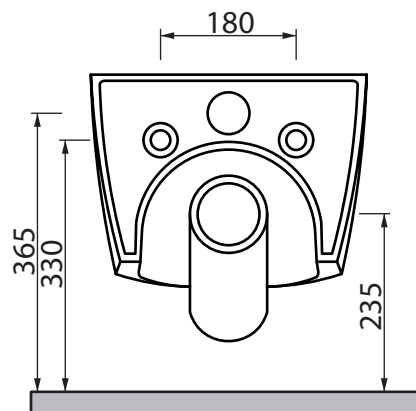

Collezione - Collection: QUADRA
Articolo - Code: WCSQDR
Peso - Weight: KG 27
Scarico - Flush: 6 lt

N.B.: Le misure indicate possono subire una variazione dello 0,8 % circa, dovuta ad usura degli stampi o a piccole variazioni delle caratteristiche tecniche relative alle materie prime che compongono l'impasto.

N.B.: Indicated size could have a variation of about 0,8 % due to the use of the moulds or the small variations of the raw materials' technical characteristics used in the mixture.

SDR ceramiche srl

Località Quartaccio, snc 01034 Fabrica Di Roma (VT) tel. +39 0761 541055 - tecnico@sdr ceramiche .it - www.sdr ceramiche .it