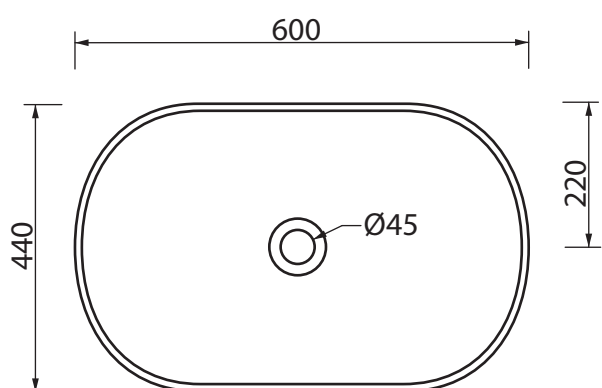

Collezione - Collection: Livin-stone
Articolo - Code: FLAT 8
Peso - Weight: KG 5
Senza troppo pieno CL00
No Overflow:

N.B.
Scasso consigliato sul top, foro diametro 70 mm