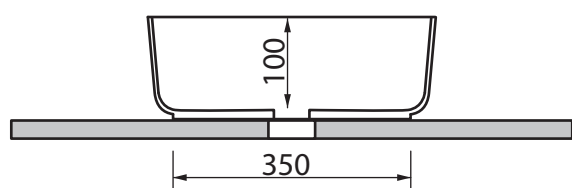

Collezione - Collection: Livin-stone
Articolo - Code: FLAT 8
Peso - Weight: KG 5
Senza troppo pieno CL00
No Overflow:

N.B.
Scasso consigliato sul top, foro diametro 70 mm