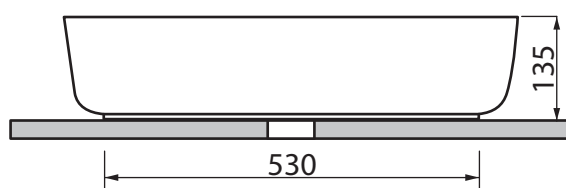

Collezione - Collection: Livin-stone
Articolo - Code: FLAT 8
Peso - Weight: KG 5
Senza troppo pieno CL00
No Overflow:

N.B.
Scasso consigliato sul top, foro diametro 70 mm