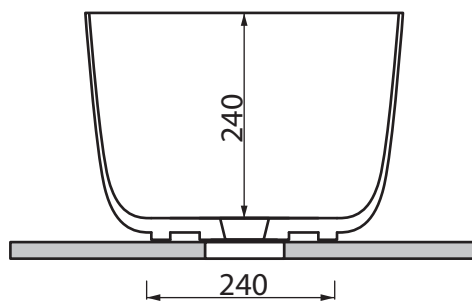

Collezione - Collection: livin-stone  
Articolo - Code: QUBE 10  
Peso - Weight: KG 16  
Senza troppo pieno  
No Overflow: CL00

N.B.

Scasso consigliato sul top, foro diametro 100 mm