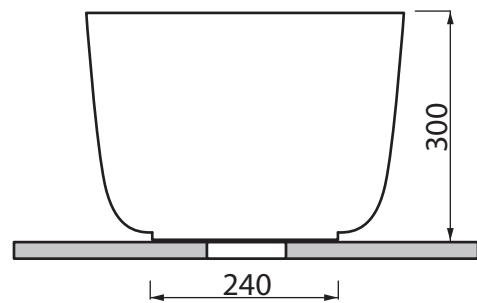

Collezione - Collection: livin-stone  
Articolo - Code: QUBE 10  
Peso - Weight: KG 16  
Senza troppo pieno  
No Overflow: CL00

N.B.

Scasso consigliato sul top, foro diametro 100 mm