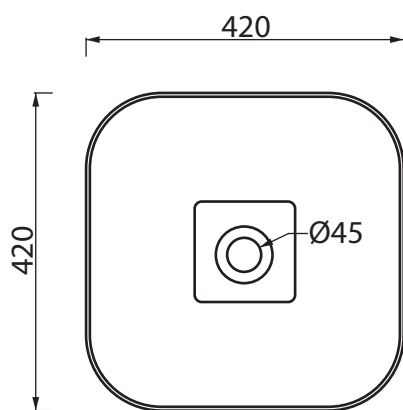

Collezione - Collection: livin-stone  
Articolo - Code: QUBE 10  
Peso - Weight: KG 16  
Senza troppo pieno  
No Overflow: CL00

N.B.

Scasso consigliato sul top, foro diametro 100 mm