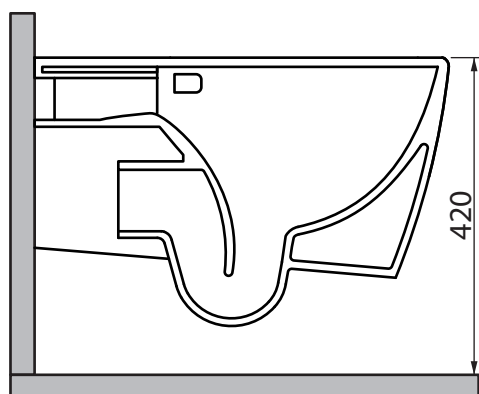

Collezione - Collection: QUADRA
Articolo - Code: WCSQDV
Peso - Weight: KG 27
Scarico - Flush: 6 lt

N.B.: Le misure indicate possono subire una variazione dello 0,8 % circa, dovuta ad usura degli stampi o a piccole variazioni delle caratteristiche tecniche relative alle materie prime che compongono l'impasto.

N.B.: Indicated size could have a variation of about 0,8 % due to the use of the moulds or the small variations of the raw materials' technical characteristics used in the mixture.

SDR ceramiche srl

Località Quartaccio, snc 01034 Fabrica Di Roma (VT) tel. +39 0761 541055 - tecnico@sdr ceramiche .it - www.sdr ceramiche .it