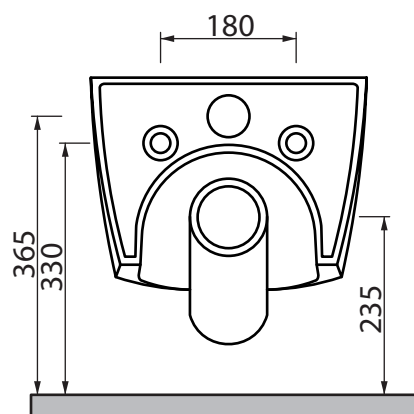

Collezione - Collection: QUADRA
Articolo - Code: WCSQDV
Peso - Weight: KG 27
Scarico - Flush: 6 lt

N.B.: Le misure indicate possono subire una variazione dello 0,8 % circa, dovuta ad usura degli stampi o a piccole variazioni delle caratteristiche tecniche relative alle materie prime che compongono l'impasto.

N.B.: Indicated size could have a variation of about 0,8 % due to the use of the moulds or the small variations of the raw materials' technical characteristics used in the mixture.

SDR ceramiche srl

Località Quartaccio, snc 01034 Fabrica Di Roma (VT) tel. +39 0761 541055 - tecnico@sdr ceramiche .it - www.sdr ceramiche .it