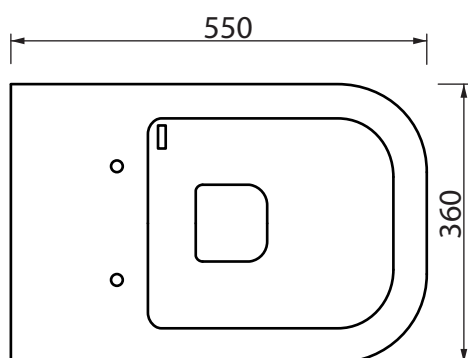

Collezione - Collection: QUADRA
Articolo - Code: WCSQDV
Peso - Weight: KG 27
Scarico - Flush: 6 lt

N.B.: Le misure indicate possono subire una variazione dello 0,8 % circa, dovuta ad usura degli stampi o a piccole variazioni delle caratteristiche tecniche relative alle materie prime che compongono l'impasto.

N.B.: Indicated size could have a variation of about 0,8 % due to the use of the moulds or the small variations of the raw materials' technical characteristics used in the mixture.

SDR ceramiche srl

Località Quartaccio, snc 01034 Fabrica Di Roma (VT) tel. +39 0761 541055 - tecnico@sdr ceramiche .it - www.sdr ceramiche .it