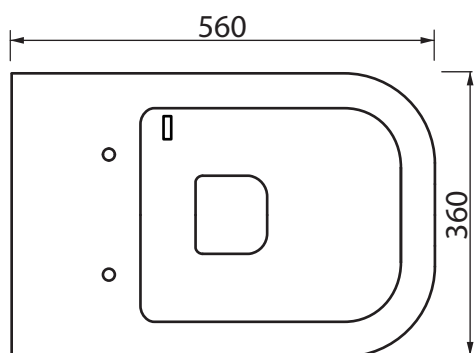

Collezione - Collection: QUADRA vertigo
Articolo - Code: WCQDV
Peso - Weight: KG 28
Scarico - Flush: 6 lt

**tagliare il tubo a 75 mm dal muro
per evitare che ostruisca il canale
di scarico**

SDR ceramiche sconsiglia l'abbinamento di quest wc con cassette alte, cassette sottofinestra e passo rapido
Not suitable for high level, low level, and concealed toilet flush valve

N.B.: Le misure indicate possono subire una variazione dello 0,8 % circa, dovuta ad usura degli stampi o a piccole variazioni delle caratteristiche tecniche relative alle materie prime che compongono l'impasto.