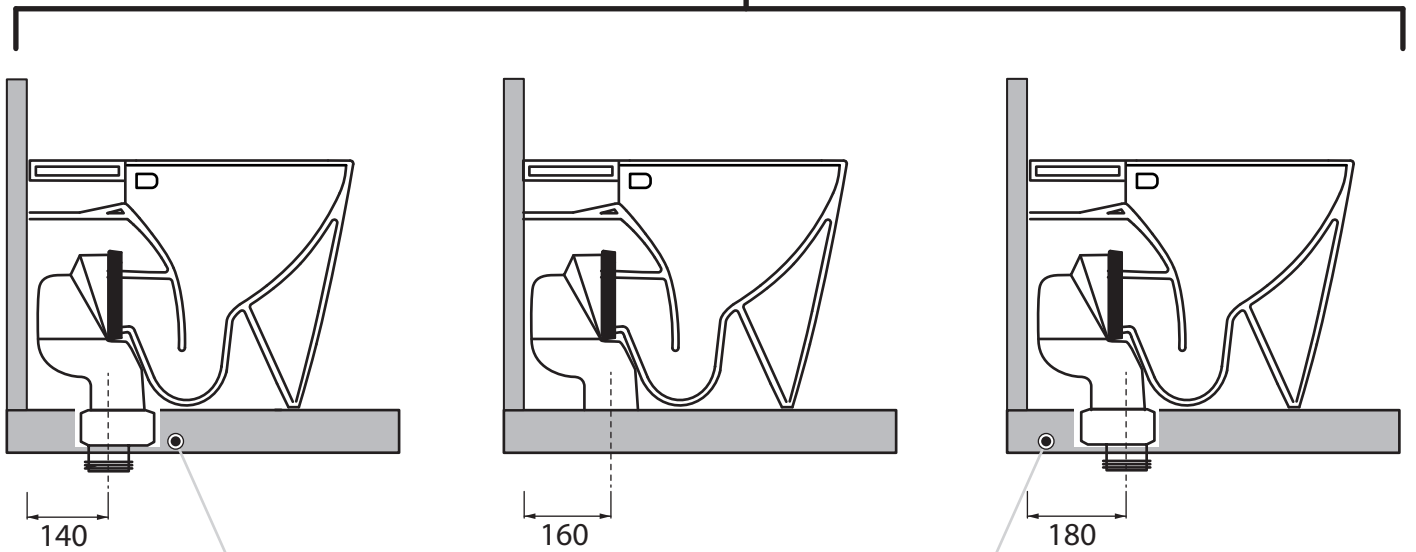

Collezione - Collection: QUADRA vertigo
Articolo - Code: WCQDV
Peso - Weight: KG 28
Scarico - Flush: 6 lt

**tagliare il tubo a 75 mm dal muro
per evitare che ostruisca il canale
di scarico**

SDR ceramiche sconsiglia l'abbinamento di quest wc con cassette alte, cassette sottofinestra e passo rapido
Not suitable for high level, low level, and concealed toilet flush valve

Art. T1

DA60
A 90

Art. C3

110

Art. C1

Art. C2

Art. E2

L'ECCENTRICO DEVE ESSERE INCASSATO A FILO PAVIMENTO
MUST BE PLAIN AS GROUND LEVEL