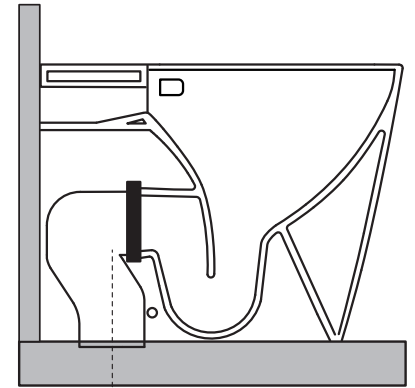

Collezione - Collection: QUADRA vertigo
Articolo - Code: WCQDV
Peso - Weight: KG 28
Scarico - Flush: 6 lt

**tagliare il tubo a 75 mm dal muro
per evitare che ostruisca il canale
di scarico**

SDR ceramiche sconsiglia l'abbinamento di quest wc con cassette alte, cassette sottofinestra e passo rapido
Not suitable for high level, low level, and concealed toilet flush valve

Art. T1

DA60
A 90

Art. C3

110

Art. C1

Art. C2

Art. E2

L'ECCENTRICO DEVE ESSERE INCASSATO A FILO PAVIMENTO
MUST BE PLAIN AS GROUND LEVEL