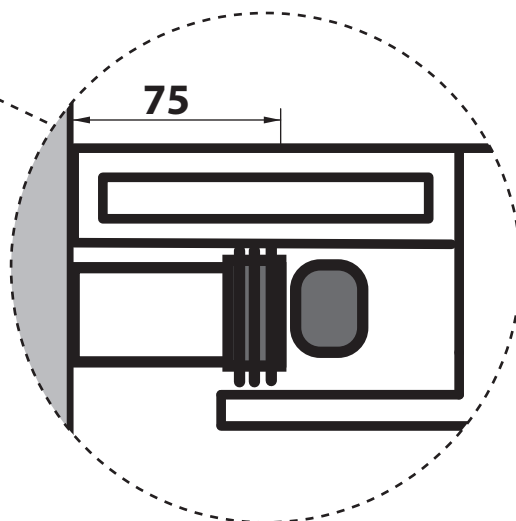

Collezione - Collection: QUADRA vertigo
Articolo - Code: WCQDV
Peso - Weight: KG 28
Scarico - Flush: 6 lt

**tagliare il tubo a 75 mm dal muro
per evitare che ostruisca il canale
di scarico**

SDR ceramiche sconsiglia l'abbinamento di quest wc con cassette alte, cassette sottofinestra e passo rapido
Not suitable for high level, low level, and concealed toilet flush valve

N.B.: Le misure indicate possono subire una variazione dello 0,8 % circa, dovuta ad usura degli stampi o a piccole variazioni delle caratteristiche tecniche relative alle materie prime che compongono l'impasto.