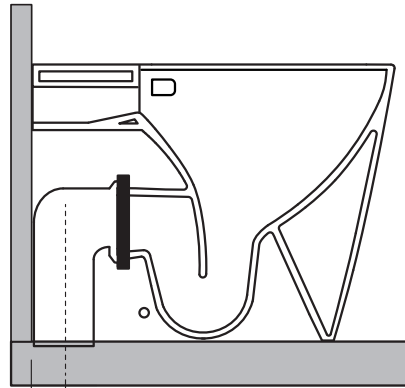

Collezione - Collection: QUADRA vertigo
Articolo - Code: WCQDV
Peso - Weight: KG 28
Scarico - Flush: 6 lt

**tagliare il tubo a 75 mm dal muro
per evitare che ostruisca il canale
di scarico**

SDR ceramiche sconsiglia l'abbinamento di quest wc con cassette alte, cassette sottofinestra e passo rapido
Not suitable for high level, low level, and concealed toilet flush valve

N.B.: Le misure indicate possono subire una variazione dello 0,8 % circa, dovuta ad usura degli stampi o a piccole variazioni delle caratteristiche tecniche relative alle materie prime che compongono l'impasto.

Art. T1

DA60
A 90

Art. C3

110

Art. C1

Art. C2

Art. E2

L'ECCENTRICO DEVE ESSERE INCASSATO A FILO PAVIMENTO
MUST BE PLAIN AS GROUND LEVEL