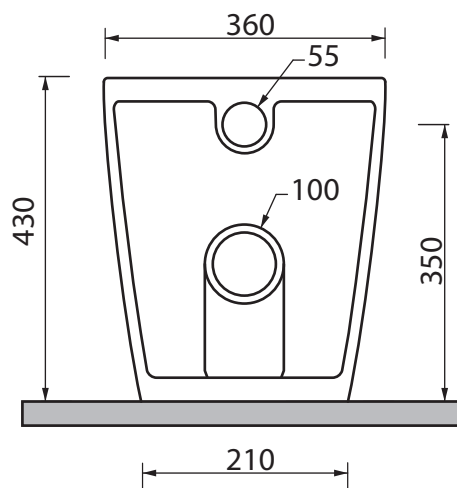

Collezione - Collection: QUADRA vertigo
Articolo - Code: WCQDV
Peso - Weight: KG 28
Scarico - Flush: 6 lt

**tagliare il tubo a 75 mm dal muro
per evitare che ostruisca il canale
di scarico**

SDR ceramiche sconsiglia l'abbinamento di quest wc con cassette alte, cassette sottofinestra e passo rapido
Not suitable for high level, low level, and concealed toilet flush valve

N.B.: Le misure indicate possono subire una variazione dello 0,8 % circa, dovuta ad usura degli stampi o a piccole variazioni delle caratteristiche tecniche relative alle materie prime che compongono l'impasto.

N.B.: Indicated size could have a variation of about 0,8 % due to the usure of the moulds or the small variations of the raw materials' technical characteristics used in the mixture.

SDR ceramiche srl

Località Quartaccio, snc 01034 Fabrica Di Roma (VT) tel. +39 0761 541055 - tecnico@sdr ceramiche.it - www.sdr ceramiche.it