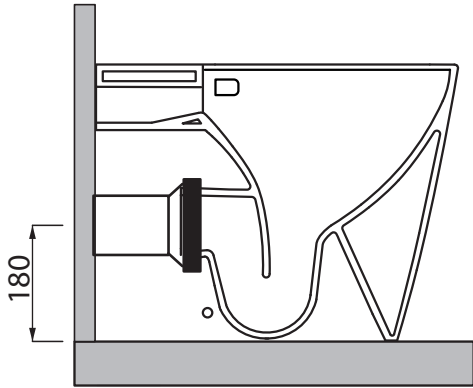

DA60
A 90

110

L'ECCENTRICO DEVE ESSERE INCASSATO A FILO PAVIMENTO
MUST BE PLAIN AS GROUND LEVEL