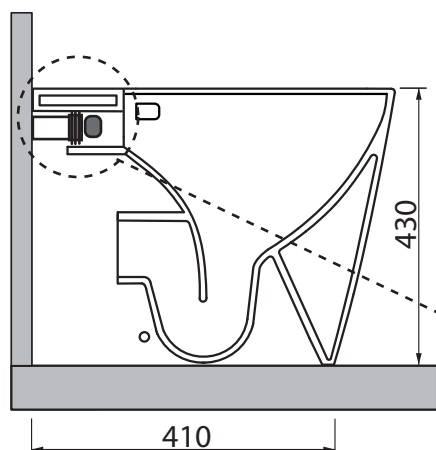

Collezione - Collection: QUADRA vertigo
Articolo - Code: WCQDV
Peso - Weight: KG 28
Scarico - Flush: 6 lt

**tagliare il tubo a 75 mm dal muro
per evitare che ostruisca il canale
di scarico**

SDR ceramiche sconsiglia l'abbinamento di quest wc con cassette alte, cassette sottofinestra e passo rapido
Not suitable for high level, low level, and concealed toilet flush valve

N.B.: Le misure indicate possono subire una variazione dello 0,8 % circa, dovuta ad usura degli stampi o a piccole variazioni delle caratteristiche tecniche relative alle materie prime che compongono l'impasto.