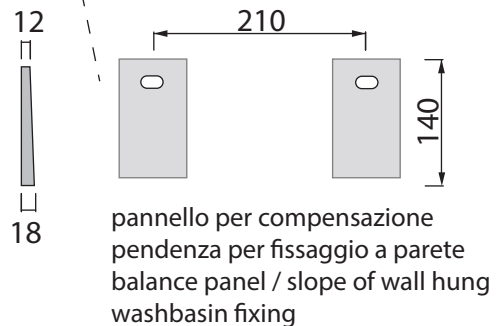

Quote per installazione lavabo sospeso Size for wall-hung sink installation

Collezione - Collection: PILO'
Articolo - Code: LVPL.50
Peso - Weight: KG 22
Senza troppo pieno CL00
No Overflow:

Spazio aperto sotto per alloggiamento rubinetteria
open space to place taps