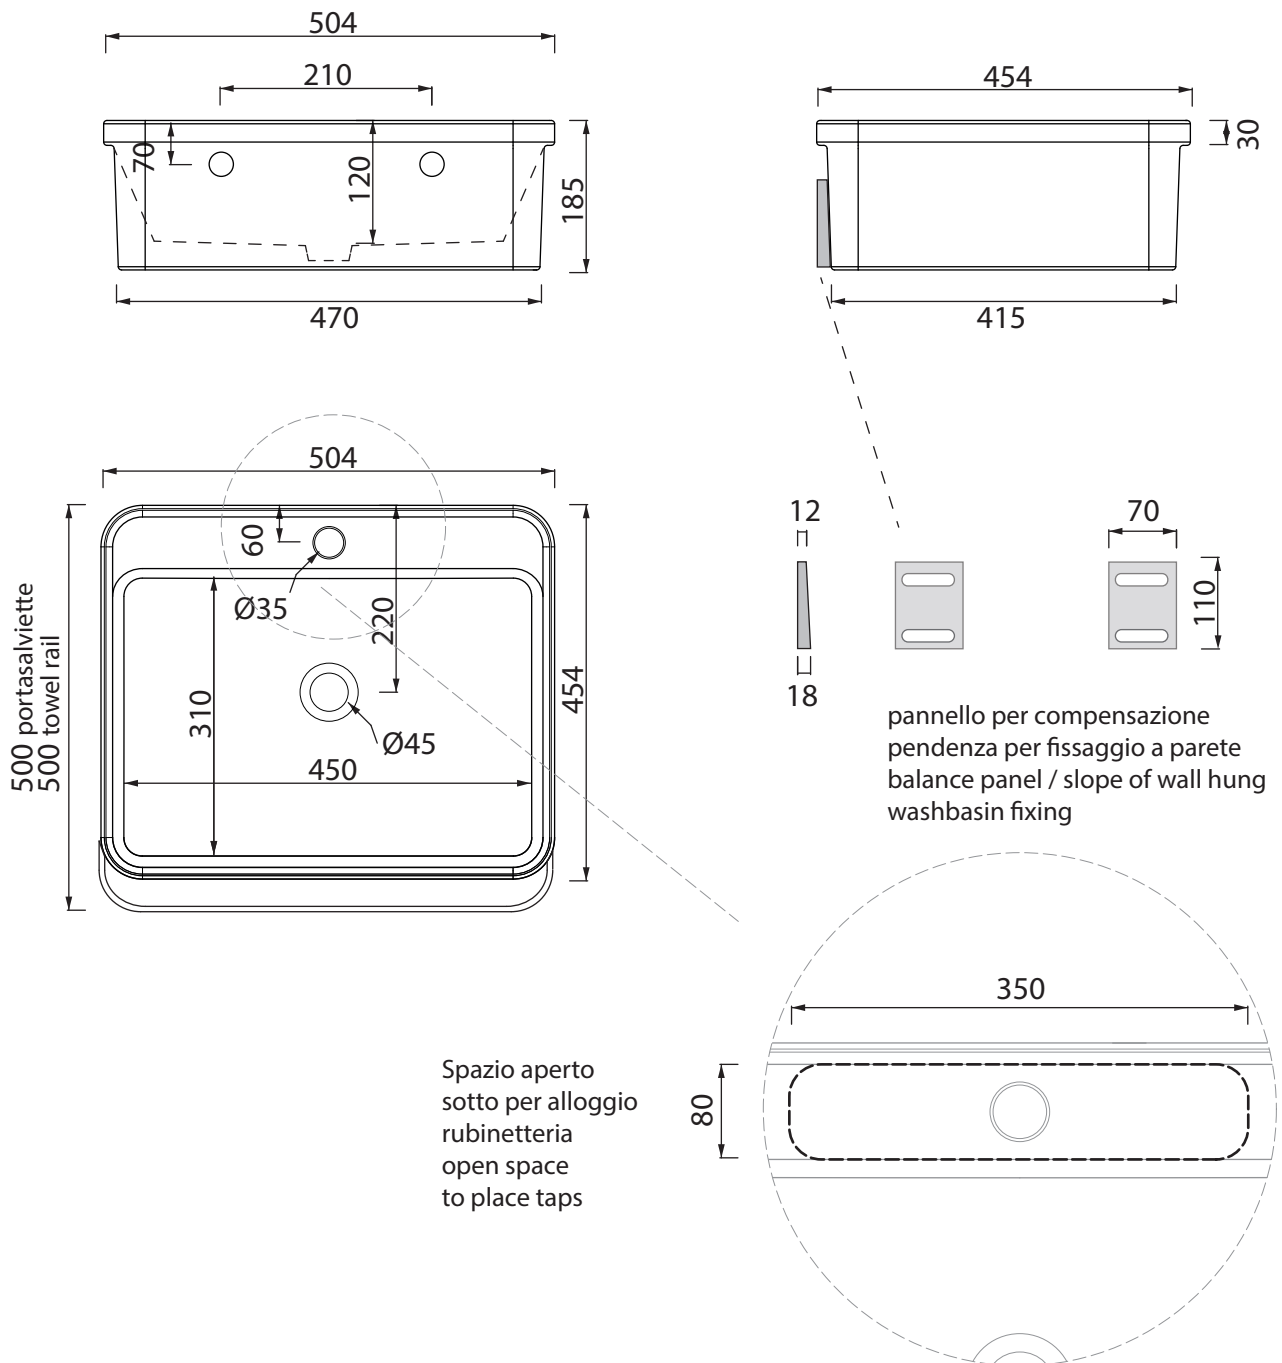

Quote per installazione lavabo sospeso Size for wall-hung sink installation

Collezione - Collection: PILO'
Articolo - Code: LVPL.50
Peso - Weight: KG 22
Senza troppo pieno CL00
No Overflow:

Spazio aperto
sotto per alloggio
rubinetteria
open space
to place taps

Quote per installazione con struttura a terra
Dimensions for installation with floor structure

Per questo tipo di installazione il lavabo non deve essere fissato a parete

Sink doesn't require to be fixed to the wall on this type of installation!

Quote per installazione lavabo sospeso con porta asciugamani
Sizes to fix to the wall sink and towel holder

12

 18

pannello per compensazione
 pendenza per fissaggio a parete
 balance panel / slope of wall hung
 washbasin fixing