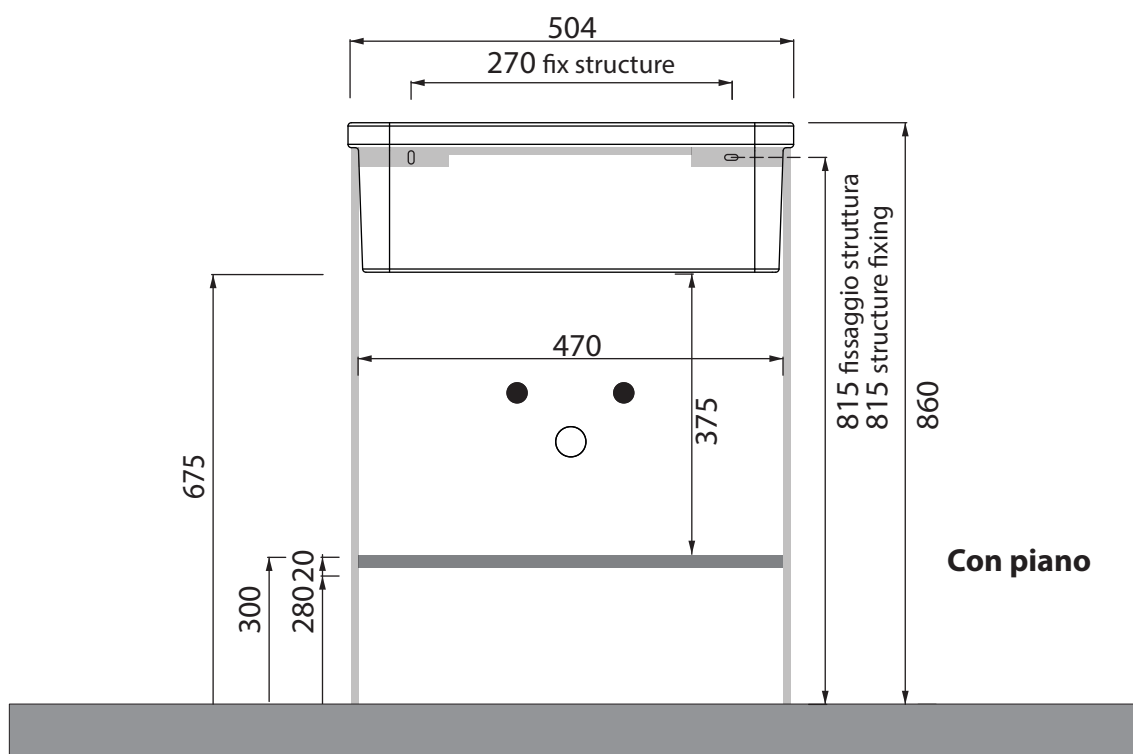

Quote per installazione lavabo sospeso Size for wall-hung sink installation

Collezione - Collection: PILO'
Articolo - Code: LVPL.50
Peso - Weight: KG 22
Senza troppo pieno CL00
No Overflow:

Spazio aperto
sotto per alloggio
rubinetteria
open space
to place taps

Quote per installazione con struttura a terra
Dimensions for installation with floor structure

Per questo tipo di installazione il lavabo non deve essere fissato a parete

Sink doesn't require to be fixed to the wall on this type of installation!

Quote per installazione lavabo sospeso con porta asciugamani
Sizes to fix to the wall sink and towel holder

12

 18

pannello per compensazione
 pendenza per fissaggio a parete
 balance panel / slope of wall hung
 washbasin fixing