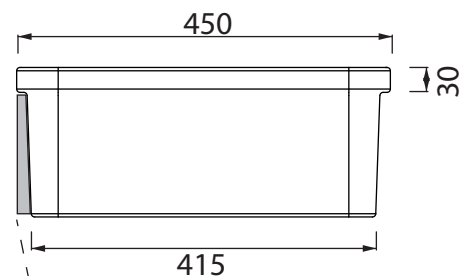

Quote per installazione lavabo sospeso Size for wall-hung sink installation

Collezione - Collection: PILO'
Articolo - Code: LVPL.50
Peso - Weight: KG 22
Senza troppo pieno CL00
No Overflow:

Spazio aperto sotto per alloggiamento rubinetteria
open space to place taps