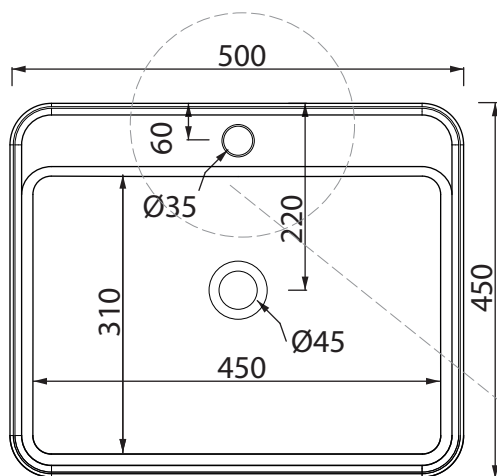

Quote per installazione lavabo sospeso Size for wall-hung sink installation

Collezione - Collection: PILO'
Articolo - Code: LVPL.50
Peso - Weight: KG 22
Senza troppo pieno CL00
No Overflow:

Spazio aperto sotto per alloggiamento rubinetteria
open space to place taps