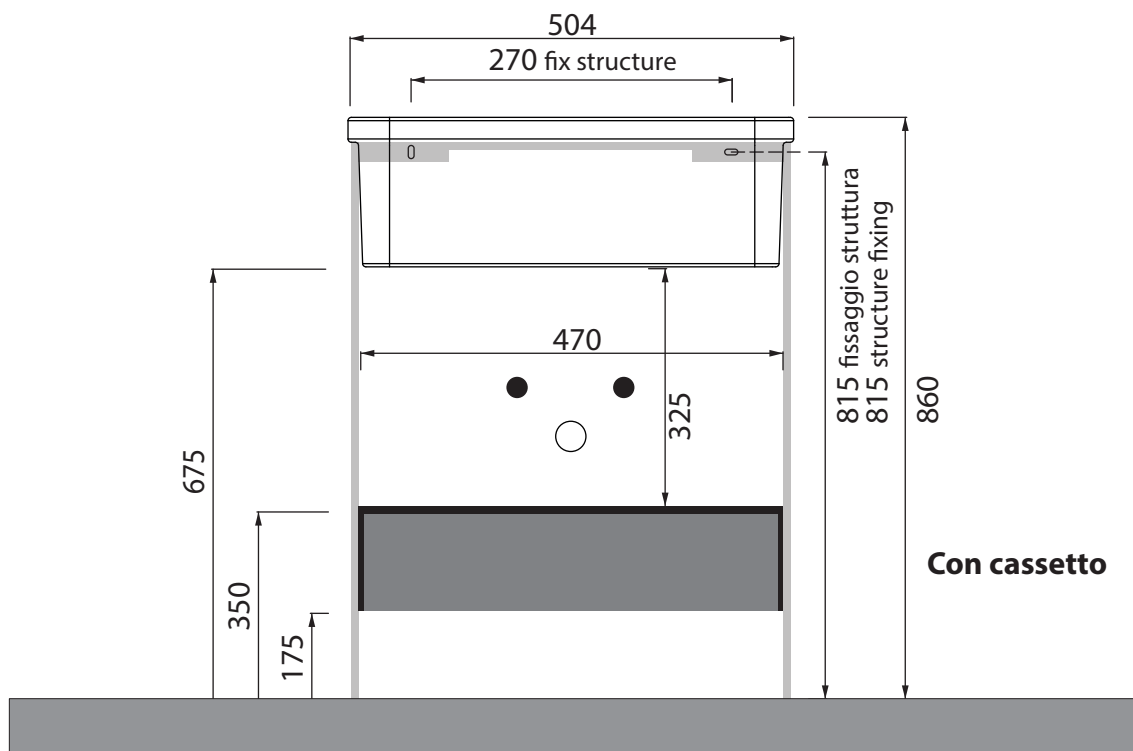

Quote per installazione lavabo sospeso Size for wall-hung sink installation

Collezione - Collection: PILO'
Articolo - Code: LVPL.50
Peso - Weight: KG 22
Senza troppo pieno CL00
No Overflow:

Spazio aperto
sotto per alloggio
rubinetteria
open space
to place taps

Quote per installazione con struttura a terra
Dimensions for installation with floor structure

Per questo tipo di installazione il lavabo non deve essere fissato a parete

Sink doesn't require to be fixed to the wall on this type of installation!

Quote per installazione lavabo sospeso con porta asciugamani
Sizes to fix to the wall sink and towel holder

12

 18

pannello per compensazione
 pendenza per fissaggio a parete
 balance panel / slope of wall hung
 washbasin fixing