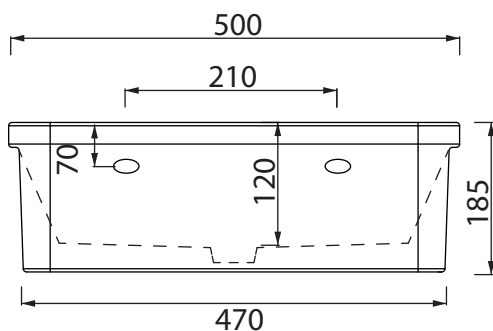

Quote per installazione lavabo sospeso Size for wall-hung sink installation

Collezione - Collection: PILO'
Articolo - Code: LVPL.50
Peso - Weight: KG 22
Senza troppo pieno CL00
No Overflow:

Spazio aperto sotto per alloggiamento rubinetteria
open space to place taps