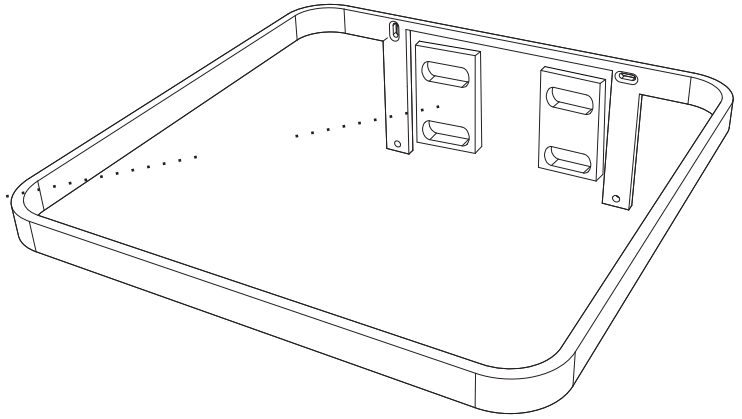

Quote per installazione lavabo sospeso Size for wall-hung sink installation

Collezione - Collection: PILO'
Articolo - Code: LVPL.50
Peso - Weight: KG 22
Senza troppo pieno CL00
No Overflow:

Spazio aperto
sotto per alloggio
rubinetteria
open space
to place taps

Quote per installazione con struttura a terra
Dimensions for installation with floor structure

Per questo tipo di installazione il lavabo non deve essere fissato a parete

Sink doesn't require to be fixed to the wall on this type of installation!

Quote per installazione lavabo sospeso con porta asciugamani
Sizes to fix to the wall sink and towel holder

12

 18

pannello per compensazione
 pendenza per fissaggio a parete
 balance panel / slope of wall hung
 washbasin fixing