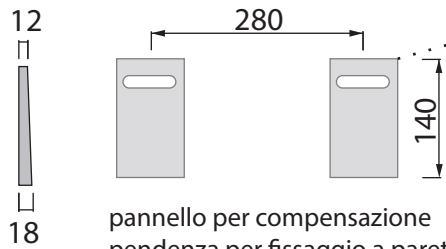

Quote per installazione lavabo sospeso Size for wall-hung sink installation

Collezione - Collection: PILO'
Articolo - Code: LVPL.80
Peso - Weight: KG 30
Senza troppo pieno CL00
No Overflow:

Spazio aperto sotto per alloggiamento rubinetteria
open space to place taps

Quote per installazione con struttura a terra
Dimensions for installation with floor structure

Per questo tipo di installazione il lavabo non deve essere fissato a parete
Sink doesn't require to be fixed to the wall on this type of installation!

Quote per installazione lavabo sospeso con porta asciugamani
Sizes to fix to the wall sink and towel holder

pannello per compensazione
 pendenza per fissaggio a parete
 balance panel / slope of wall hung
 washbasin fixing