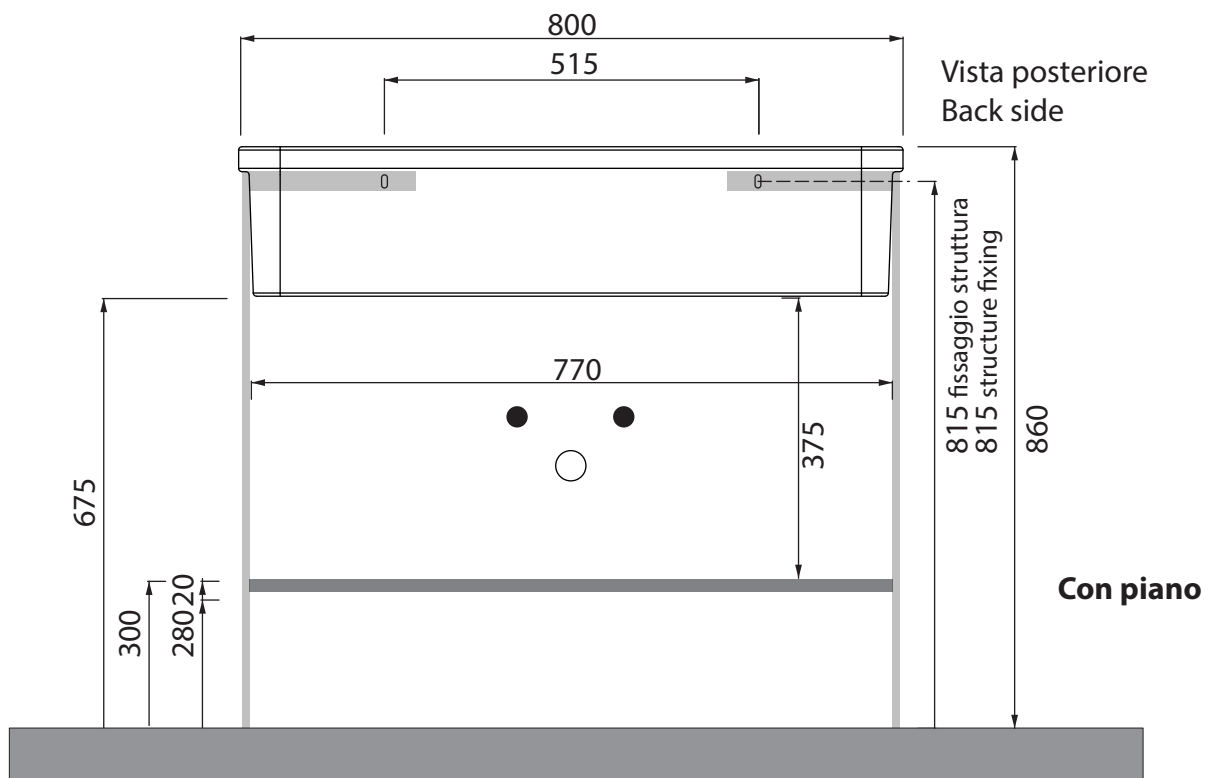

Quote per installazione lavabo sospeso Size for wall-hung sink installation

Collezione - Collection: PILO'
Articolo - Code: LVPL.80
Peso - Weight: KG 30
Senza troppo pieno CL00
No Overflow:

Spazio aperto sotto per alloggiamento rubinetteria
open space to place taps

Quote per installazione con struttura a terra
Dimensions for installation with floor structure

Per questo tipo di installazione il lavabo non deve essere fissato a parete
Sink doesn't require to be fixed to the wall on this type of installation!

Quote per installazione lavabo sospeso con porta asciugamani
Sizes to fix to the wall sink and towel holder

pannello per compensazione
 pendenza per fissaggio a parete
 balance panel / slope of wall hung
 washbasin fixing

Vista posteriore
 Back side