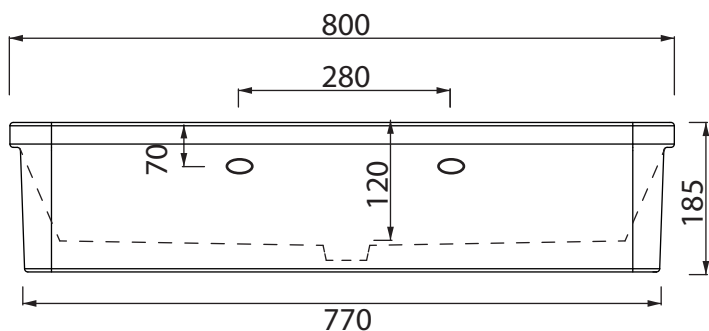

Quote per installazione lavabo sospeso Size for wall-hung sink installation

Collezione - Collection: PILO'
Articolo - Code: LVPL.80
Peso - Weight: KG 30
Senza troppo pieno CL00
No Overflow:

Spazio aperto sotto per alloggiamento rubinetteria
open space to place taps

Quote per installazione con struttura a terra
Dimensions for installation with floor structure

Per questo tipo di installazione il lavabo non deve essere fissato a parete
Sink doesn't require to be fixed to the wall on this type of installation!

Quote per installazione lavabo sospeso con porta asciugamani
Sizes to fix to the wall sink and towel holder

pannello per compensazione
 pendenza per fissaggio a parete
 balance panel / slope of wall hung
 washbasin fixing