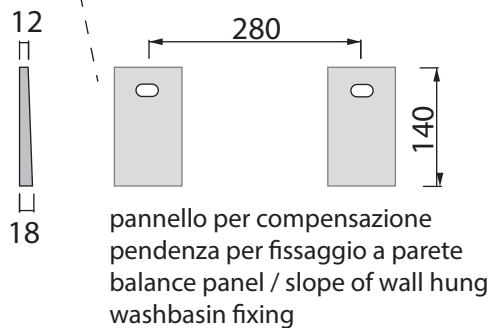

Quote per installazione lavabo sospeso Size for wall-hung sink installation

Collezione - Collection: PILO'
Articolo - Code: LVPL.80
Peso - Weight: KG 30
Senza troppo pieno CL00
No Overflow:

Spazio aperto sotto per alloggiamento rubinetteria
open space to place taps