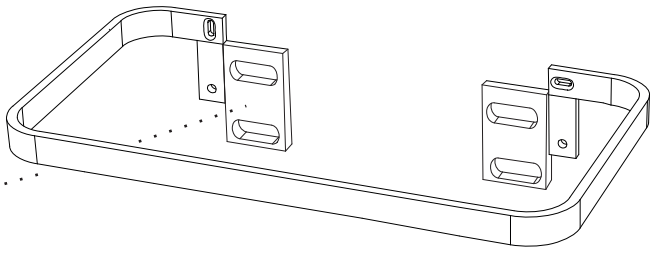

Quote per installazione lavabo sospeso Size for wall-hung sink installation

Collezione - Collection: PILO'
Articolo - Code: LVPL.80
Peso - Weight: KG 30
Senza troppo pieno CL00
No Overflow:

Spazio aperto sotto per alloggiamento rubinetteria
open space to place taps

Quote per installazione con struttura a terra
Dimensions for installation with floor structure

Per questo tipo di installazione il lavabo non deve essere fissato a parete
Sink doesn't require to be fixed to the wall on this type of installation!

Quote per installazione lavabo sospeso con porta asciugamani
Sizes to fix to the wall sink and towel holder

pannello per compensazione
 pendenza per fissaggio a parete
 balance panel / slope of wall hung
 washbasin fixing