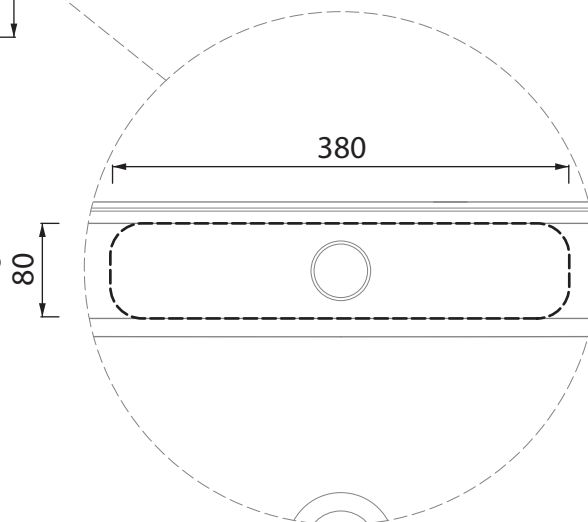

Quote per installazione lavabo sospeso Size for wall-hung sink installation

Collezione - Collection: PILO'
Articolo - Code: LVPL.80
Peso - Weight: KG 30
Senza troppo pieno CL00
No Overflow:

Spazio aperto sotto per alloggiamento rubinetteria
open space to place taps

Quote per installazione con struttura a terra
Dimensions for installation with floor structure

Per questo tipo di installazione il lavabo non deve essere fissato a parete
Sink doesn't require to be fixed to the wall on this type of installation!

Quote per installazione lavabo sospeso con porta asciugamani
Sizes to fix to the wall sink and towel holder

pannello per compensazione
 pendenza per fissaggio a parete
 balance panel / slope of wall hung
 washbasin fixing