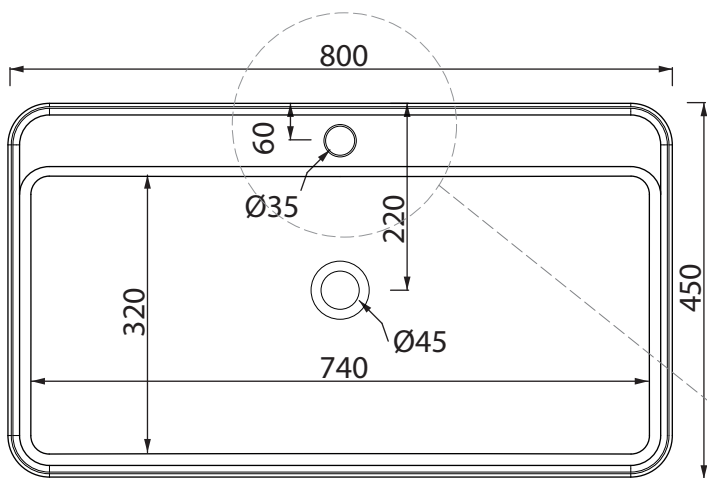

Quote per installazione lavabo sospeso Size for wall-hung sink installation

Collezione - Collection: PILO'
Articolo - Code: LVPL.80
Peso - Weight: KG 30
Senza troppo pieno CL00
No Overflow:

Spazio aperto sotto per alloggiamento rubinetteria
open space to place taps