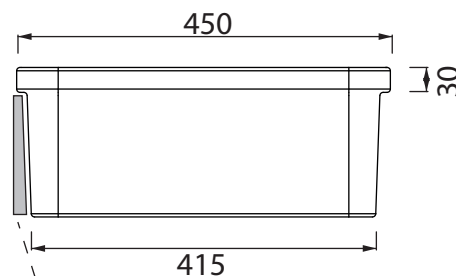

Quote per installazione lavabo sospeso Size for wall-hung sink installation

Collezione - Collection: PILO'
Articolo - Code: LVPL.80
Peso - Weight: KG 30
Senza troppo pieno CL00
No Overflow:

Spazio aperto sotto per alloggiamento rubinetteria
open space to place taps

Quote per installazione con struttura a terra
Dimensions for installation with floor structure

Per questo tipo di installazione il lavabo non deve essere fissato a parete
Sink doesn't require to be fixed to the wall on this type of installation!

Quote per installazione lavabo sospeso con porta asciugamani
Sizes to fix to the wall sink and towel holder

pannello per compensazione
 pendenza per fissaggio a parete
 balance panel / slope of wall hung
 washbasin fixing