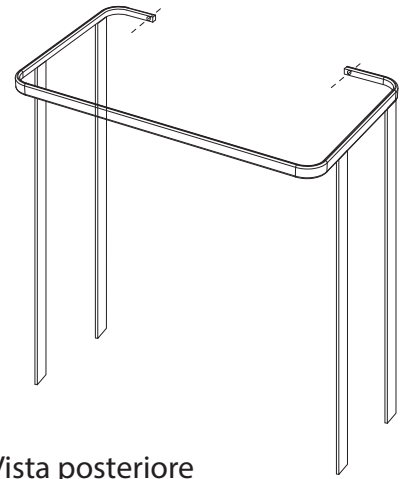

Quote per installazione lavabo sospeso Size for wall-hung sink installation

Collezione - Collection: PILO'
Articolo - Code: LVPL.80
Peso - Weight: KG 30
Senza troppo pieno CL00
No Overflow:

Spazio aperto sotto per alloggiamento rubinetteria
open space to place taps

Quote per installazione con struttura a terra
Dimensions for installation with floor structure

Per questo tipo di installazione il lavabo non deve essere fissato a parete
Sink doesn't require to be fixed to the wall on this type of installation!

Quote per installazione lavabo sospeso con porta asciugamani
Sizes to fix to the wall sink and towel holder

pannello per compensazione
 pendenza per fissaggio a parete
 balance panel / slope of wall hung
 washbasin fixing

Vista posteriore
 Back side