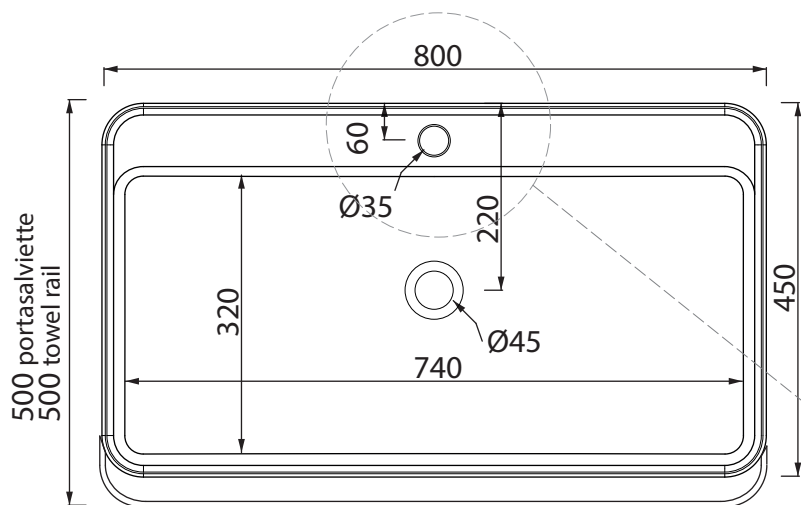

Quote per installazione lavabo sospeso Size for wall-hung sink installation

Collezione - Collection: PILO'
Articolo - Code: LVPL.80
Peso - Weight: KG 30
Senza troppo pieno CL00
No Overflow:

Spazio aperto sotto per alloggiamento rubinetteria
open space to place taps

Quote per installazione con struttura a terra
Dimensions for installation with floor structure

Per questo tipo di installazione il lavabo non deve essere fissato a parete
Sink doesn't require to be fixed to the wall on this type of installation!

Quote per installazione lavabo sospeso con porta asciugamani
Sizes to fix to the wall sink and towel holder

pannello per compensazione
 pendenza per fissaggio a parete
 balance panel / slope of wall hung
 washbasin fixing