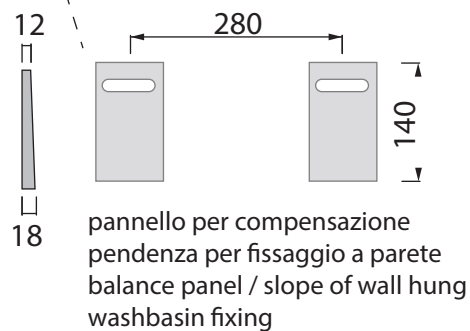

Quote per installazione lavabo sospeso Size for wall-hung sink installation

Collezione - Collection: PILO'
Articolo - Code: LVPL.80
Peso - Weight: KG 30
Senza troppo pieno CL00
No Overflow:

Spazio aperto sotto per alloggiamento rubinetteria
open space to place taps

Quote per installazione con struttura a terra
Dimensions for installation with floor structure

Per questo tipo di installazione il lavabo non deve essere fissato a parete
Sink doesn't require to be fixed to the wall on this type of installation!

Quote per installazione lavabo sospeso con porta asciugamani
Sizes to fix to the wall sink and towel holder

pannello per compensazione
 pendenza per fissaggio a parete
 balance panel / slope of wall hung
 washbasin fixing