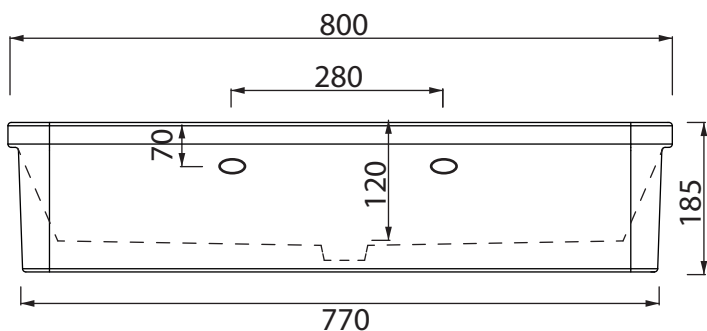

Quote per installazione lavabo sospeso Size for wall-hung sink installation

Collezione - Collection: PILO'
Articolo - Code: LVPL.80
Peso - Weight: KG 30
Senza troppo pieno CL00
No Overflow:

Spazio aperto sotto per alloggiamento rubinetteria
open space to place taps