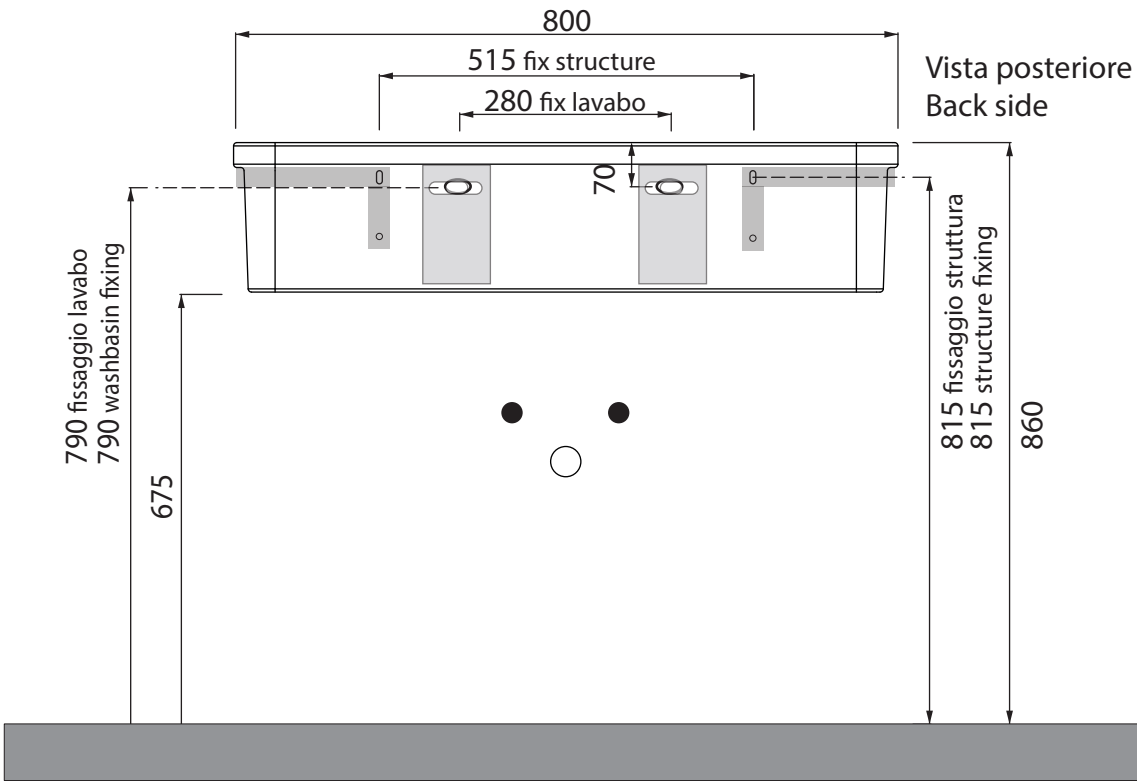

Quote per installazione lavabo sospeso Size for wall-hung sink installation

Collezione - Collection: PILO'
Articolo - Code: LVPL.80
Peso - Weight: KG 30
Senza troppo pieno CL00
No Overflow:

Spazio aperto sotto per alloggiamento rubinetteria
open space to place taps

Quote per installazione con struttura a terra
Dimensions for installation with floor structure

Per questo tipo di installazione il lavabo non deve essere fissato a parete
Sink doesn't require to be fixed to the wall on this type of installation!

Quote per installazione lavabo sospeso con porta asciugamani
Sizes to fix to the wall sink and towel holder

pannello per compensazione
 pendenza per fissaggio a parete
 balance panel / slope of wall hung
 washbasin fixing

Vista posteriore
 Back side