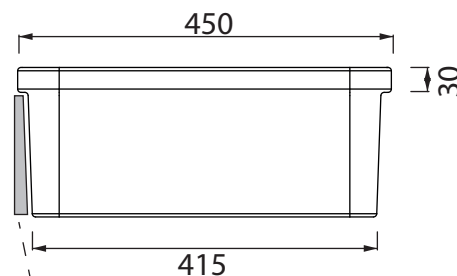

Quote per installazione lavabo sospeso Size for wall-hung sink installation

Collezione - Collection: PILO'
Articolo - Code: LVPL.80
Peso - Weight: KG 30
Senza troppo pieno CL00
No Overflow:

Spazio aperto sotto per alloggiamento rubinetteria
open space to place taps