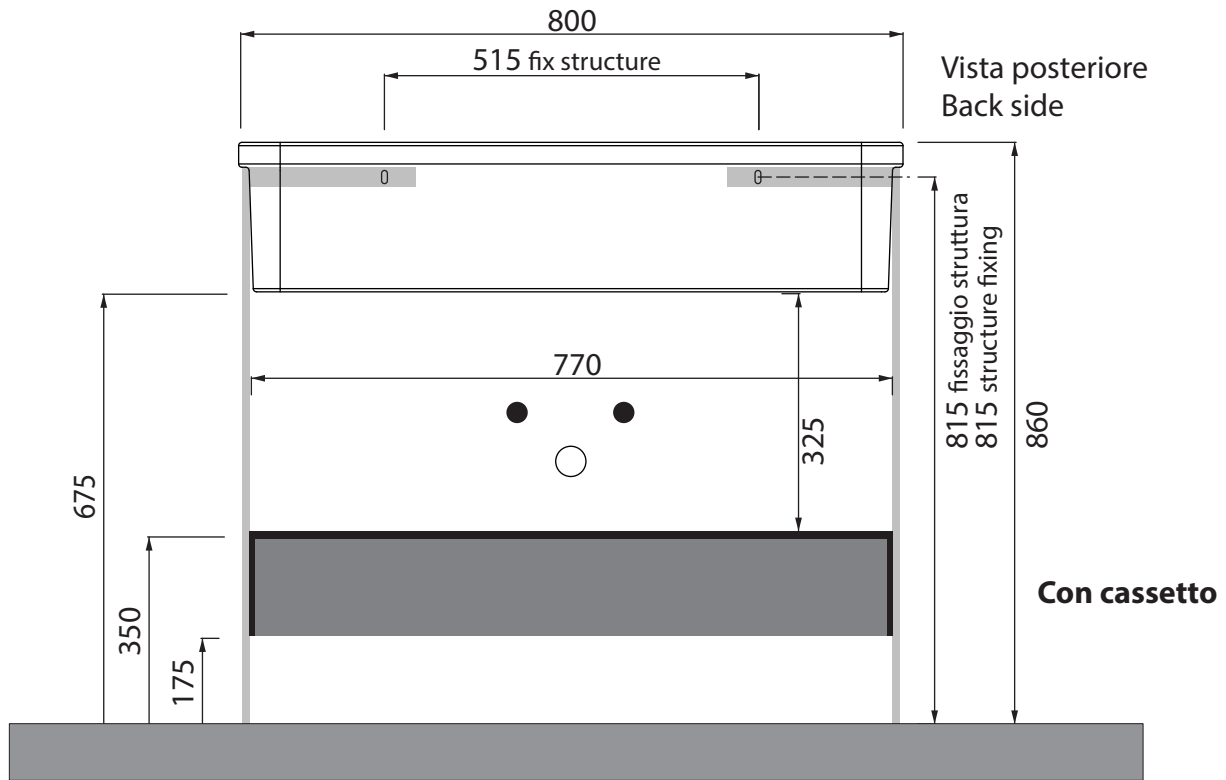

Quote per installazione lavabo sospeso Size for wall-hung sink installation

Collezione - Collection: PILO'
Articolo - Code: LVPL.80
Peso - Weight: KG 30
Senza troppo pieno CL00
No Overflow:

Spazio aperto sotto per alloggiamento rubinetteria
open space to place taps

Quote per installazione con struttura a terra
Dimensions for installation with floor structure

Per questo tipo di installazione il lavabo non deve essere fissato a parete
Sink doesn't require to be fixed to the wall on this type of installation!

Quote per installazione lavabo sospeso con porta asciugamani
Sizes to fix to the wall sink and towel holder

pannello per compensazione
 pendenza per fissaggio a parete
 balance panel / slope of wall hung
 washbasin fixing

Vista posteriore
 Back side