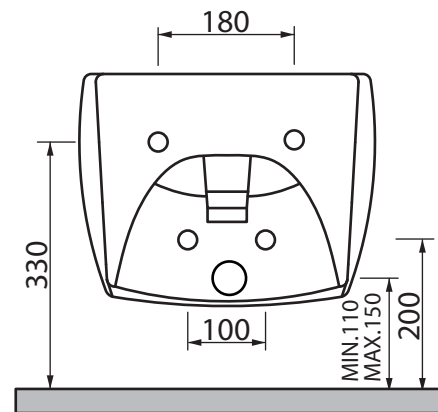

Collezione - Collection: BULL
Articolo - Code: BDSBLL
Peso - Weight: KG 20
Troppo pieno-
Overflow: CL 20

N.B.: Le misure indicate possono subire una variazione dello 0,8 % circa, dovuta ad usura degli stampi o a piccole variazioni delle caratteristiche tecniche relative alle materie prime che compongono l'impasto.

N.B.: Indicated size could have a variation of about 0,8 % due to the usure of the moulds or the small variations of the raw materials' technical characteristics used in the mixture.

SDR ceramiche srl

Località Quartaccio, snc 01034 Fabrica Di Roma (VT) tel. +39 0761 541055 - tecnico@sdr ceramiche.it - www.sdr ceramiche.it