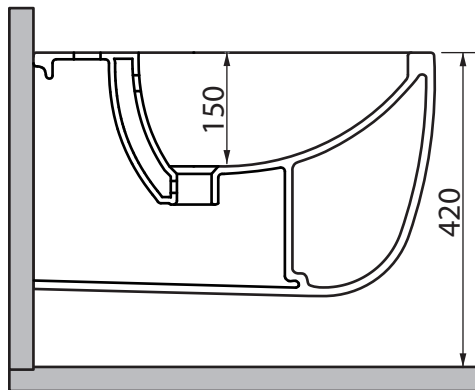

Collezione - Collection: BULL
Articolo - Code: BDSBLL
Peso - Weight: KG 20
Troppo pieno-
Overflow: CL 20

N.B.: Le misure indicate possono subire una variazione dello 0,8 % circa, dovuta ad usura degli stampi o a piccole variazioni delle caratteristiche tecniche relative alle materie prime che compongono l'impasto.

N.B.: Indicated size could have a variation of about 0,8 % due to the usure of the moulds or the small variations of the raw materials' technical characteristics used in the mixture.

SDR ceramiche srl

Località Quartaccio, snc 01034 Fabrica Di Roma (VT) tel. +39 0761 541055 - tecnico@sdr ceramiche.it - www.sdr ceramiche.it