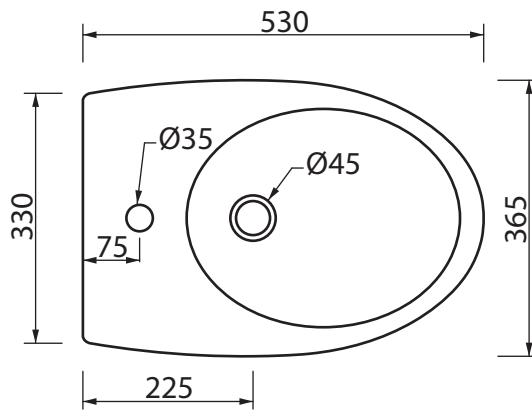

Collezione - Collection: BULL
Articolo - Code: BDSBLL
Peso - Weight: KG 20
Troppo pieno-
Overflow: CL 20

N.B.: Le misure indicate possono subire una variazione dello 0,8 % circa, dovuta ad usura degli stampi o a piccole variazioni delle caratteristiche tecniche relative alle materie prime che compongono l'impasto.

N.B.: Indicated size could have a variation of about 0,8 % due to the usure of the moulds or the small variations of the raw materials' technical characteristics used in the mixture.

SDR ceramiche srl

Località Quartaccio, snc 01034 Fabrica Di Roma (VT) tel. +39 0761 541055 - tecnico@sdr ceramiche.it - www.sdr ceramiche.it