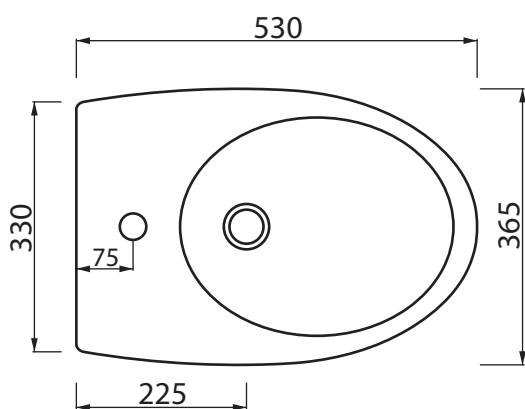

Collezione - Collection: BULL
Articolo - Code: BDBLL
Peso - Weight: KG 24
Troppo pieno Over flow: CL 20

N.B.: Le misure indicate possono subire una variazione dello 0,8 % circa, dovuta ad usura degli stampi o a piccole variazioni delle caratteristiche tecniche relative alle materie prime che compongono l'impasto.

N.B.: Indicated size could have a variation of about 0,8 % due to the use of the moulds or the small variations of the raw materials' technical characteristics used in the mixture.

SDR ceramiche srl

Località Quartaccio, snc 01034 Fabrica Di Roma (VT) tel. +39 0761 541055 - tecnico@sdr ceramiche.it - www.sdr ceramiche.it