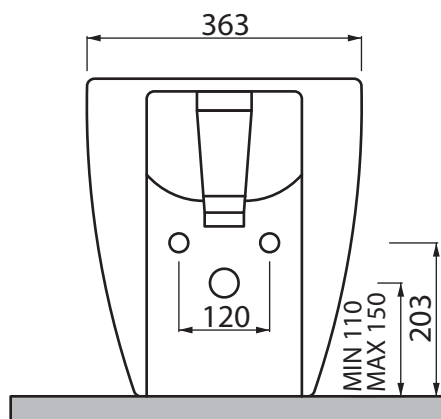

Collezione - Collection: BULL
Articolo - Code: BDBLL
Peso - Weight: KG 24
Troppo pieno Over flow: CL 20

N.B.: Le misure indicate possono subire una variazione dello 0,8 % circa, dovuta ad usura degli stampi o a piccole variazioni delle caratteristiche tecniche relative alle materie prime che compongono l'impasto.

N.B.: Indicated size could have a variation of about 0,8 % due to the use of the moulds or the small variations of the raw materials' technical characteristics used in the mixture.

SDR ceramiche srl

Località Quartaccio, snc 01034 Fabrica Di Roma (VT) tel. +39 0761 541055 - tecnico@sdr ceramiche.it - www.sdr ceramiche.it