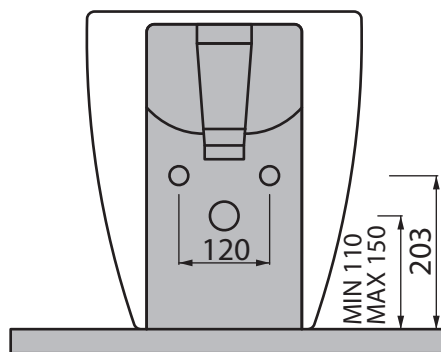

Collezione - Collection: BULL
Articolo - Code: BDBLL
Peso - Weight: KG 24
Troppo pieno Over flow: CL 20

N.B.: Le misure indicate possono subire una variazione dello 0,8 % circa, dovuta ad usura degli stampi o a piccole variazioni delle caratteristiche tecniche relative alle materie prime che compongono l'impasto.

N.B.: Indicated size could have a variation of about 0,8 % due to the use of the moulds or the small variations of the raw materials' technical characteristics used in the mixture.

SDR ceramiche srl

Località Quartaccio, snc 01034 Fabrica Di Roma (VT) tel. +39 0761 541055 - tecnico@sdr ceramiche.it - www.sdr ceramiche.it