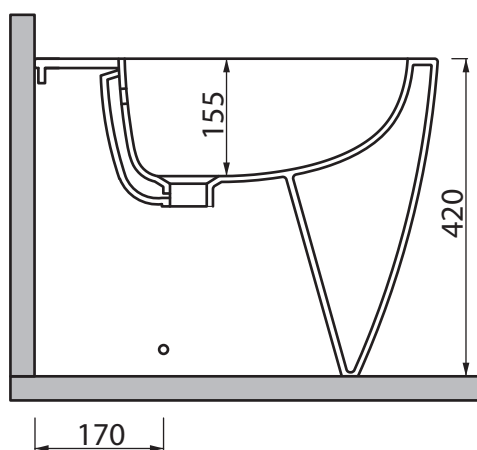

Collezione - Collection: BULL
Articolo - Code: BDBLL
Peso - Weight: KG 24
Troppo pieno Over flow: CL 20

N.B.: Le misure indicate possono subire una variazione dello 0,8 % circa, dovuta ad usura degli stampi o a piccole variazioni delle caratteristiche tecniche relative alle materie prime che compongono l'impasto.