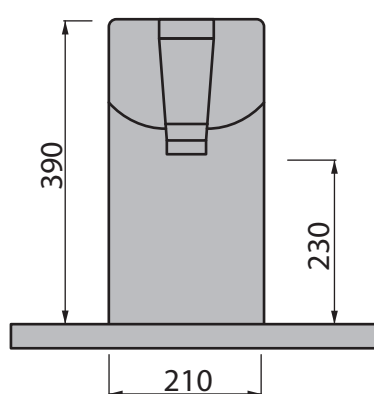

Collezione - Collection: BULL
Articolo - Code: BDBLL
Peso - Weight: KG 24
Troppo pieno Over flow: CL 20

N.B.: Le misure indicate possono subire una variazione dello 0,8 % circa, dovuta ad usura degli stampi o a piccole variazioni delle caratteristiche tecniche relative alle materie prime che compongono l'impasto.

N.B.: Indicated size could have a variation of about 0,8 % due to the use of the moulds or the small variations of the raw materials' technical characteristics used in the mixture.

SDR ceramiche srl

Località Quartaccio, snc 01034 Fabrica Di Roma (VT) tel. +39 0761 541055 - tecnico@sdr ceramiche.it - www.sdr ceramiche.it