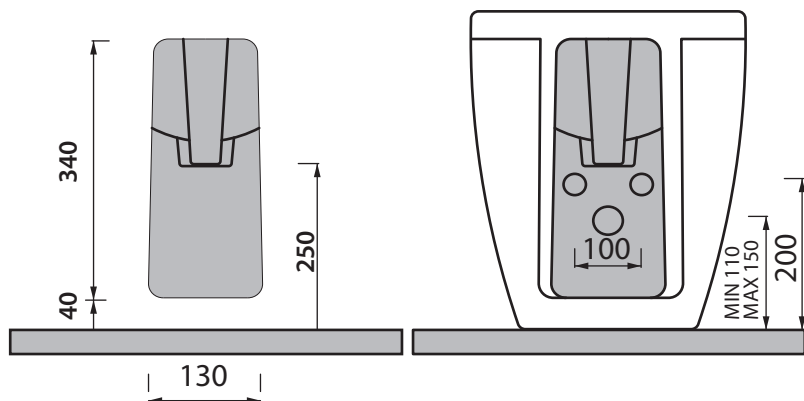

Collezione - Collection: BULL500
Articolo - Code: BDB500
Peso - Weight: KG 23
Troppo pieno - Overflow: CL20

N.B.: Le misure indicate possono subire una variazione dello 0,8 % circa, dovuta ad usura degli stampi o a piccole variazioni delle caratteristiche tecniche relative alle materie prime che compongono l'impasto.

N.B.: Indicated size could have a variation of about 0,8 % due to the usure of the moulds or the small variations of the raw materials' technical characteristics used in the mixture.

SDR ceramiche srl

Località Quartaccio, snc 01034 Fabrica Di Roma (VT) tel. +39 0761 541055 - tecnico@sdr ceramiche.it - www.sdr ceramiche.it