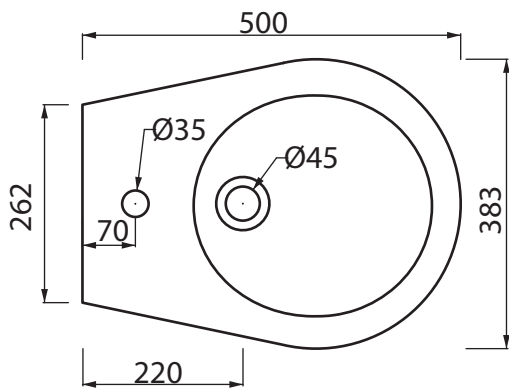

Collezione - Collection: BULL500
Articolo - Code: BDB500
Peso - Weight: KG 23
Troppo pieno - Overflow: CL20

N.B.: Le misure indicate possono subire una variazione dello 0,8 % circa, dovuta ad usura degli stampi o a piccole variazioni delle caratteristiche tecniche relative alle materie prime che compongono l'impasto.

N.B.: Indicated size could have a variation of about 0,8 % due to the usure of the moulds or the small variations of the raw materials' technical characteristics used in the mixture.

SDR ceramiche srl

Località Quartaccio, snc 01034 Fabrica Di Roma (VT) tel. +39 0761 541055 - tecnico@sdr ceramiche.it - www.sdr ceramiche.it