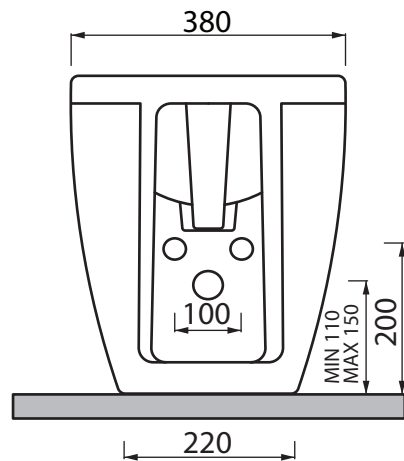

Collezione - Collection: BULL500
Articolo - Code: BDB500
Peso - Weight: KG 23
Troppo pieno - Overflow: CL20

N.B.: Le misure indicate possono subire una variazione dello 0,8 % circa, dovuta ad usura degli stampi o a piccole variazioni delle caratteristiche tecniche relative alle materie prime che compongono l'impasto.

N.B.: Indicated size could have a variation of about 0,8 % due to the usure of the moulds or the small variations of the raw materials' technical characteristics used in the mixture.

SDR ceramiche srl

Località Quartaccio, snc 01034 Fabrica Di Roma (VT) tel. +39 0761 541055 - tecnico@sdr ceramiche.it - www.sdr ceramiche.it