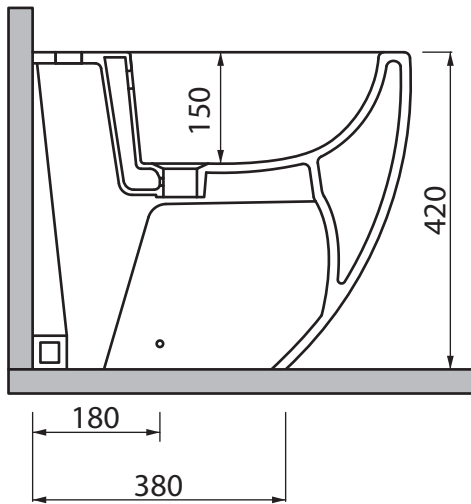

Collezione - Collection: BULL500
Articolo - Code: BDB500
Peso - Weight: KG 23
Troppo pieno - Overflow: CL20

N.B.: Le misure indicate possono subire una variazione dello 0,8 % circa, dovuta ad usura degli stampi o a piccole variazioni delle caratteristiche tecniche relative alle materie prime che compongono l'impasto.

N.B.: Indicated size could have a variation of about 0,8 % due to the usure of the moulds or the small variations of the raw materials' technical characteristics used in the mixture.

SDR ceramiche srl

Località Quartaccio, snc 01034 Fabrica Di Roma (VT) tel. +39 0761 541055 - tecnico@sdr ceramiche.it - www.sdr ceramiche.it