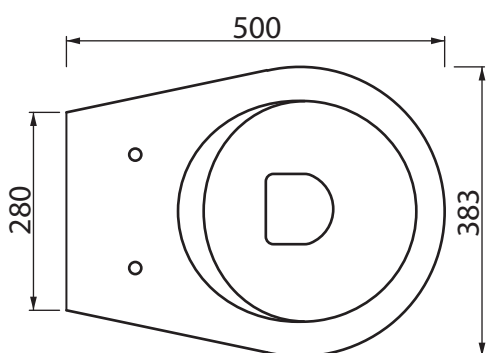

Collezione - Collection: BULL500
Articolo - Code: WCSB5R
Peso - Weight: KG 20
Scarico - Flush: 6 lt

N.B.: Le misure indicate possono subire una variazione dello 0,8 % circa, dovuta ad usura degli stampi o a piccole variazioni delle caratteristiche tecniche relative alle materie prime che compongono l'impasto.

N.B.: Indicated size could have a variation of about 0,8 % due to the usure of the moulds or the small variations of the raw materials' technical characteristics used in the mixture.

SDR ceramiche srl

Località Quartaccio, snc 01034 Fabrica Di Roma (VT) tel. +39 0761 541055 - tecnico@sdr ceramiche.it - www.sdr ceramiche.it