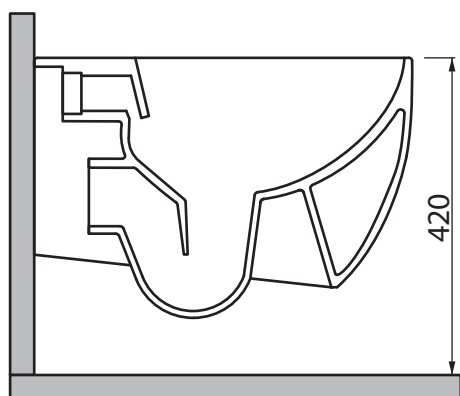

Collezione - Collection: BULL500
Articolo - Code: WCSB5R
Peso - Weight: KG 20
Scarico - Flush: 6 lt

N.B.: Le misure indicate possono subire una variazione dello 0,8 % circa, dovuta ad usura degli stampi o a piccole variazioni delle caratteristiche tecniche relative alle materie prime che compongono l'impasto.

N.B.: Indicated size could have a variation of about 0,8 % due to the usure of the moulds or the small variations of the raw materials' technical characteristics used in the mixture.

SDR ceramiche srl

Località Quartaccio, snc 01034 Fabrica Di Roma (VT) tel. +39 0761 541055 - tecnico@sdr ceramiche.it - www.sdr ceramiche.it