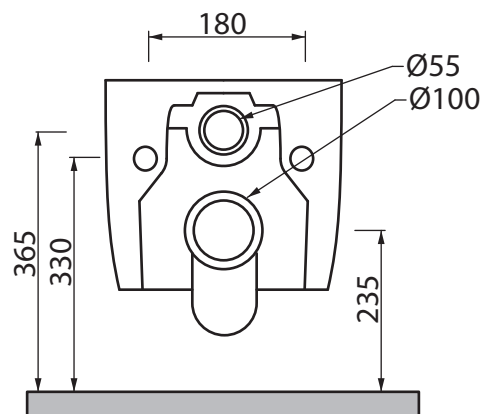

Collezione - Collection: BULL500
Articolo - Code: WCSB5R
Peso - Weight: KG 20
Scarico - Flush: 6 lt

N.B.: Le misure indicate possono subire una variazione dello 0,8 % circa, dovuta ad usura degli stampi o a piccole variazioni delle caratteristiche tecniche relative alle materie prime che compongono l'impasto.

N.B.: Indicated size could have a variation of about 0,8 % due to the usure of the moulds or the small variations of the raw materials' technical characteristics used in the mixture.

SDR ceramiche srl

Località Quartaccio, snc 01034 Fabrica Di Roma (VT) tel. +39 0761 541055 - tecnico@sdr ceramiche.it - www.sdr ceramiche.it