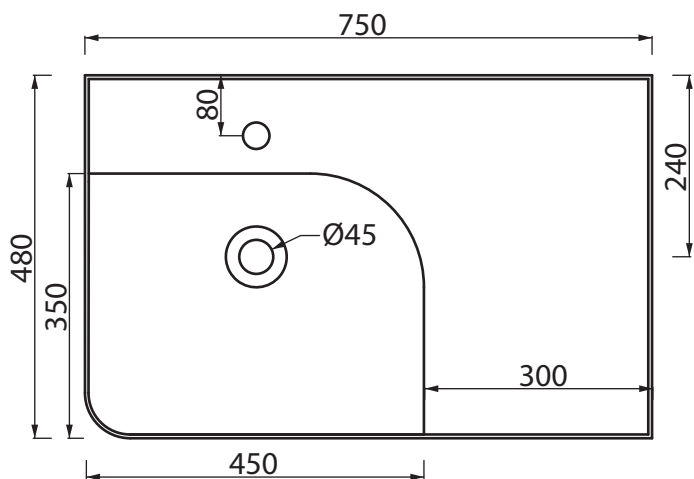

Collezione - Collection:        **REVOLUTION**  
Articolo - Code:                **LVR7**  
Peso - Weight:                 **KG 22**  
Senza troppo pieno            **CL00**  
No Overflow:

vista da dietro  
back view