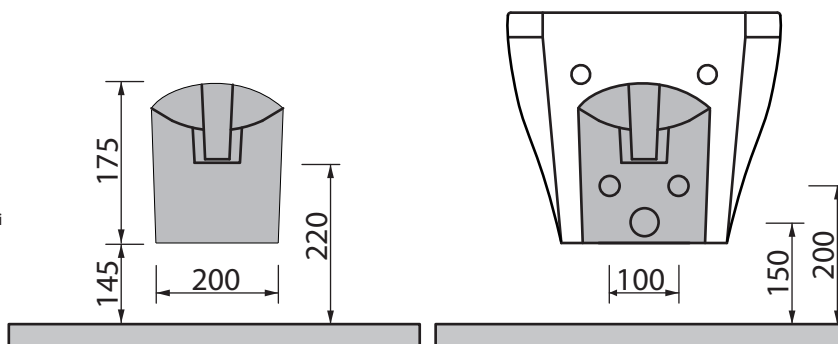

Collezione - Collection: FOX
Articolo - Code: BDSF
Peso - Weight: KG 19
Scarico - Flush: 6 lt

N.B.: Le misure indicate possono subire una variazione dello 0,8% circa, dovuta ad usura degli stampi o a piccole variazioni delle caratteristiche tecniche relative alle materie prime che compongono l'impasto.

N.B.: Indicated size could have a variation of about 0,8% due to the usure of the moulds or the small variations of the raw materials' technical characteristics used in the mixture.

SDR ceramiche srl

Località Quartaccio, snc 01034 Fabrica Di Roma (VT) tel. +39 0761 541055 - tecnico@sdr ceramiche.it - www.sdr ceramiche.it