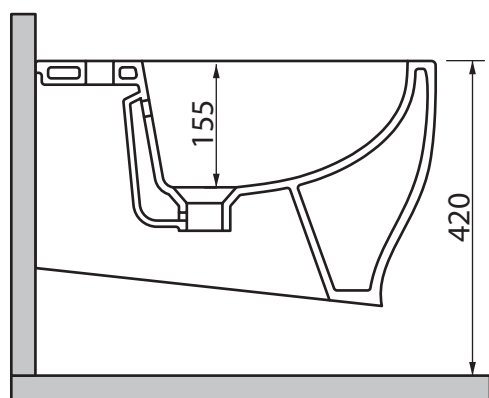

Collezione - Collection: FOX
Articolo - Code: BDSF
Peso - Weight: KG 19
Scarico - Flush: 6 lt

N.B.: Le misure indicate possono subire una variazione dello 0,8% circa, dovuta ad usura degli stampi o a piccole variazioni delle caratteristiche tecniche relative alle materie prime che compongono l'impasto.

N.B.: Indicated size could have a variation of about 0,8% due to the usure of the moulds or the small variations of the raw materials' technical characteristics used in the mixture.

SDR ceramiche srl

Località Quartaccio, snc 01034 Fabrica Di Roma (VT) tel. +39 0761 541055 - tecnico@sdr ceramiche.it - www.sdr ceramiche.it