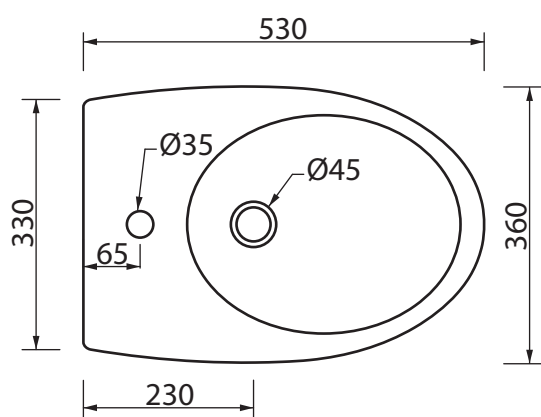

Collezione - Collection: FOX
Articolo - Code: BDSF
Peso - Weight: KG 19
Scarico - Flush: 6 lt

N.B.: Le misure indicate possono subire una variazione dello 0,8% circa, dovuta ad usura degli stampi o a piccole variazioni delle caratteristiche tecniche relative alle materie prime che compongono l'impasto.

N.B.: Indicated size could have a variation of about 0,8% due to the usure of the moulds or the small variations of the raw materials' technical characteristics used in the mixture.

SDR ceramiche srl

Località Quartaccio, snc 01034 Fabrica Di Roma (VT) tel. +39 0761 541055 - tecnico@sdr ceramiche.it - www.sdr ceramiche.it