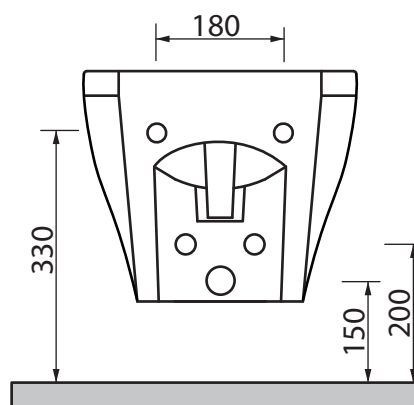

Collezione - Collection: FOX
Articolo - Code: BDSF
Peso - Weight: KG 19
Scarico - Flush: 6 lt

N.B.: Le misure indicate possono subire una variazione dello 0,8% circa, dovuta ad usura degli stampi o a piccole variazioni delle caratteristiche tecniche relative alle materie prime che compongono l'impasto.

N.B.: Indicated size could have a variation of about 0,8% due to the usure of the moulds or the small variations of the raw materials' technical characteristics used in the mixture.

SDR ceramiche srl

Località Quartaccio, snc 01034 Fabrica Di Roma (VT) tel. +39 0761 541055 - tecnico@sdr ceramiche.it - www.sdr ceramiche.it