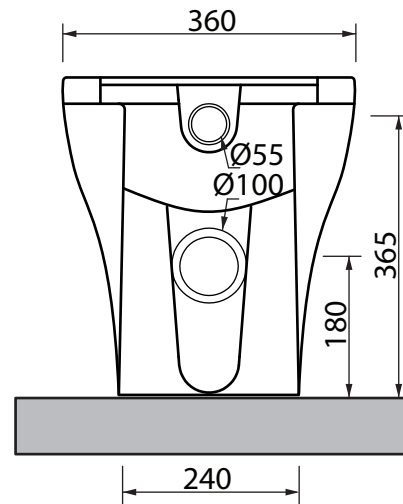

Collezione - Collection: FOX  
Articolo - Code: WCFV  
Peso - Weight: KG 26  
Scarico - Flush: 6 lt

SDR ceramiche sconsiglia l'abbinamento di quest wc con cassette alte, cassette sottofinestra e passo rapido  
Not suitable for high level, low level, and concealed toilet flush valve

Art. C1

Art. C3

N.B.: Le misure indicate possono subire una variazione dello 0,8 % circa, dovuta ad usura degli stampi o a piccole variazioni delle caratteristiche tecniche relative alle materie prime che compongono l'impasto.

N.B.: Indicated size could have a variation of about 0,8 % due to the use of the moulds or the small variations of the raw materials' technical characteristics used in the mixture.

PAGINA 1/2 SEGUE

SDR ceramiche srl

Località Quartaccio, snc 01034 Fabrica Di Roma (VT) tel. +39 0761 541055 - tecnico@sdr ceramiche.it - www.sdr ceramiche.it

Collezione - Collection: FOX  
Articolo - Code: WCFV  
Peso - Weight: KG 26  
Scarico - Flush: 6 lt