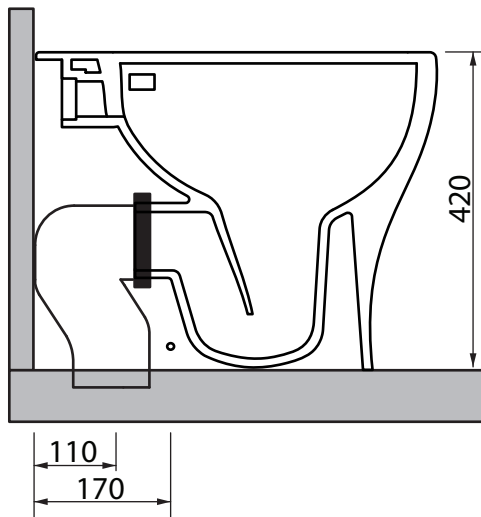

Collezione - Collection: FOX  
Articolo - Code: WCFV  
Peso - Weight: KG 26  
Scarico - Flush: 6 lt

SDR ceramiche sconsiglia l'abbinamento di quest wc con cassette alte, cassette sottofinestra e passo rapido  
Not suitable for high level, low level, and concealed toilet flush valve

Art. C1

Art. C3

N.B.: Le misure indicate possono subire una variazione dello 0,8 % circa, dovuta ad usura degli stampi o a piccole variazioni delle caratteristiche tecniche relative alle materie prime che compongono l'impasto.

N.B.: Indicated size could have a variation of about 0,8 % due to the use of the moulds or the small variations of the raw materials' technical characteristics used in the mixture.

PAGINA 1/2 SEGUE

SDR ceramiche srl

Località Quartaccio, snc 01034 Fabrica Di Roma (VT) tel. +39 0761 541055 - tecnico@sdr ceramiche.it - www.sdr ceramiche.it

Collezione - Collection: FOX  
Articolo - Code: WCFV  
Peso - Weight: KG 26  
Scarico - Flush: 6 lt