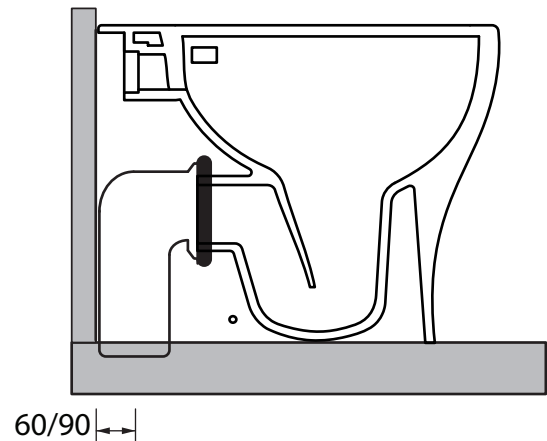

Collezione - Collection: FOX  
Articolo - Code: WCFV  
Peso - Weight: KG 26  
Scarico - Flush: 6 lt

SDR ceramiche sconsiglia l'abbinamento di quest wc con cassette alte, cassette sottofinestra e passo rapido  
Not suitable for high level, low level, and concealed toilet flush valve

N.B.: Indicated size could have a variation of about 0,8 % due to the use of the moulds or the small variations of the raw materials' technical characteristics used in the mixture.

PAGINA 1/2 SEGUE

SDR ceramiche srl

Località Quartaccio, snc 01034 Fabrica Di Roma (VT) tel. +39 0761 541055 - tecnico@sdr ceramiche.it - www.sdr ceramiche.it

Collezione - Collection: FOX  
Articolo - Code: WCFV  
Peso - Weight: KG 26  
Scarico - Flush: 6 lt

SDR ceramiche sconsiglia l'abbinamento di quest wc con cassette alte, cassette sottofinestra e passo rapido  
Not suitable for high level, low level, and concealed toilet flush valve

N.B.: Le misure indicate possono subire una variazione dello 0,8% circa, dovuta ad usura degli stampi o a piccole variazioni delle caratteristiche tecniche relative alle materie prime che compongono l'impasto.