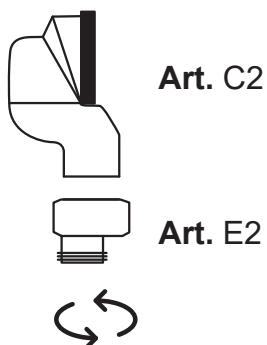

Collezione - Collection: FOX  
Articolo - Code: WCFV  
Peso - Weight: KG 26  
Scarico - Flush: 6 lt

SDR ceramiche sconsiglia l'abbinamento di quest wc con cassette alte, cassette sottofinestra e passo rapido  
Not suitable for high level, low level, and concealed toilet flush valve

N.B.: Indicated size could have a variation of about 0,8 % due to the use of the moulds or the small variations of the raw materials' technical characteristics used in the mixture.

PAGINA 1/2 SEGUE

SDR ceramiche srl

Località Quartaccio, snc 01034 Fabrica Di Roma (VT) tel. +39 0761 541055 - tecnico@sdr ceramiche.it - www.sdr ceramiche.it

Collezione - Collection: FOX  
Articolo - Code: WCFV  
Peso - Weight: KG 26  
Scarico - Flush: 6 lt

SDR ceramiche sconsiglia l'abbinamento di quest wc con cassette alte, cassette sottofinestra e passo rapido  
Not suitable for high level, low level, and concealed toilet flush valve

N.B.: Le misure indicate possono subire una variazione dello 0,8% circa, dovuta ad usura degli stampi o a piccole variazioni delle caratteristiche tecniche relative alle materie prime che compongono l'impasto.