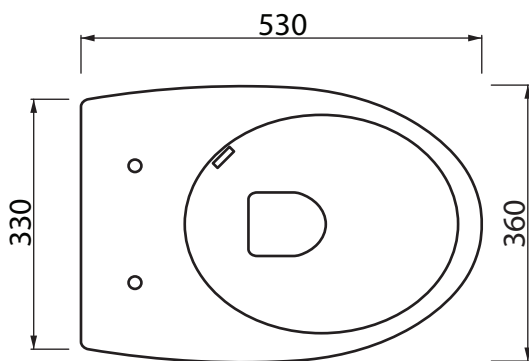

Collezione - Collection: FOX  
Articolo - Code: WCFV  
Peso - Weight: KG 26  
Scarico - Flush: 6 lt

SDR ceramiche sconsiglia l'abbinamento di quest wc con cassette alte, cassette sottofinestra e passo rapido  
Not suitable for high level, low level, and concealed toilet flush valve

Art. C1

Art. C3

N.B.: Le misure indicate possono subire una variazione dello 0,8 % circa, dovuta ad usura degli stampi o a piccole variazioni delle caratteristiche tecniche relative alle materie prime che compongono l'impasto.

N.B.: Indicated size could have a variation of about 0,8 % due to the use of the moulds or the small variations of the raw materials' technical characteristics used in the mixture.

PAGINA 1/2 SEGUE

SDR ceramiche srl

Località Quartaccio, snc 01034 Fabrica Di Roma (VT) tel. +39 0761 541055 - tecnico@sdr ceramiche.it - www.sdr ceramiche.it

Collezione - Collection: FOX  
Articolo - Code: WCFV  
Peso - Weight: KG 26  
Scarico - Flush: 6 lt