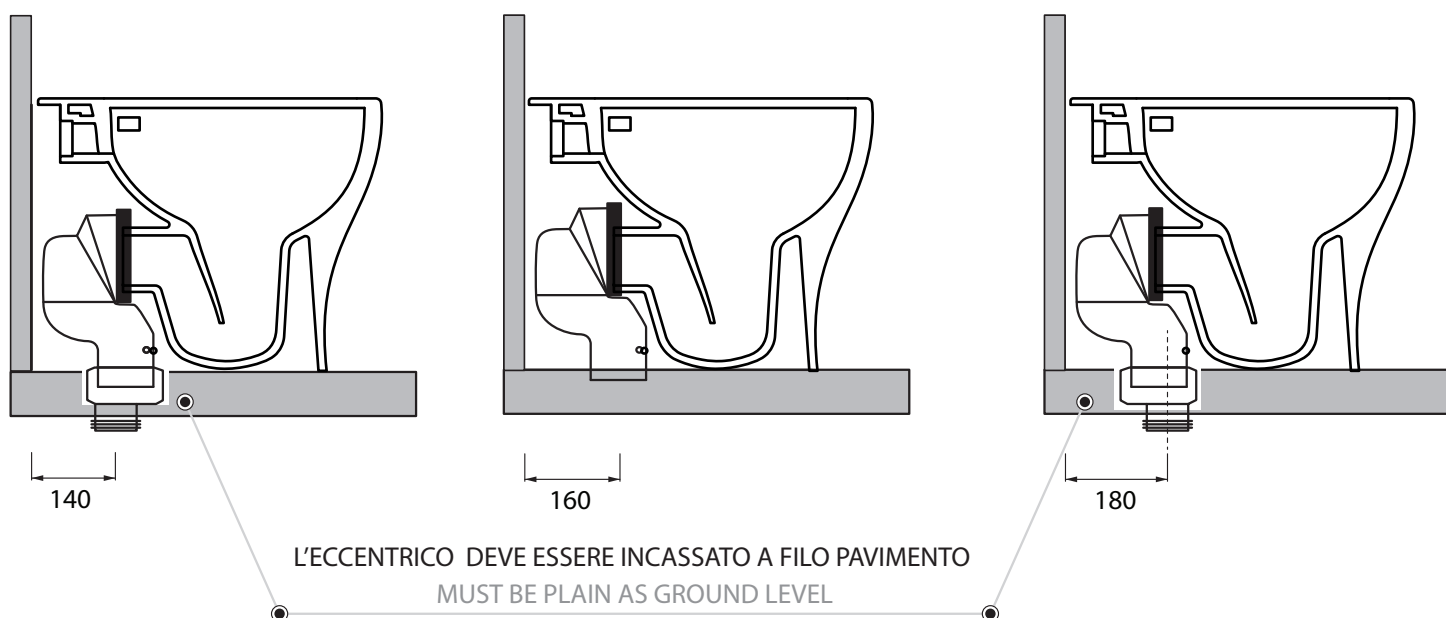

Collezione - Collection: FOX  
Articolo - Code: WCFV  
Peso - Weight: KG 26  
Scarico - Flush: 6 lt

SDR ceramiche sconsiglia l'abbinamento di quest wc con cassette alte, cassette sottofinestra e passo rapido  
Not suitable for high level, low level, and concealed toilet flush valve

N.B.: Indicated size could have a variation of about 0,8 % due to the use of the moulds or the small variations of the raw materials' technical characteristics used in the mixture.

PAGINA 1/2 SEGUE

SDR ceramiche srl

Località Quartaccio, snc 01034 Fabrica Di Roma (VT) tel. +39 0761 541055 - tecnico@sdr ceramiche.it - www.sdr ceramiche.it

Collezione - Collection: FOX  
Articolo - Code: WCFV  
Peso - Weight: KG 26  
Scarico - Flush: 6 lt

SDR ceramiche sconsiglia l'abbinamento di quest wc con cassette alte, cassette sottofinestra e passo rapido  
Not suitable for high level, low level, and concealed toilet flush valve

N.B.: Le misure indicate possono subire una variazione dello 0,8% circa, dovuta ad usura degli stampi o a piccole variazioni delle caratteristiche tecniche relative alle materie prime che compongono l'impasto.