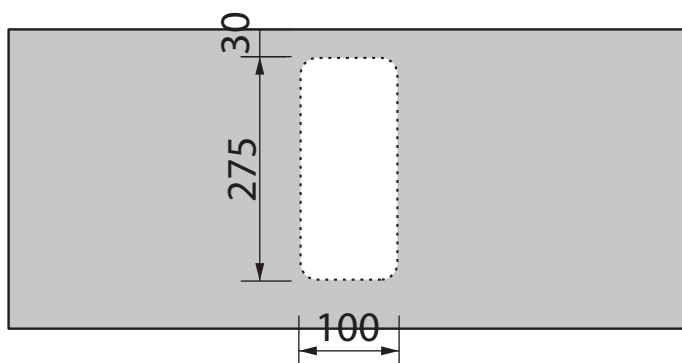

Collezione - Collection: Ceramica MASSIMO 100  
Articolo - Code: LVM3  
Troppo pieno -Overflow: CL 00

N.B.  
Scasso consigliato sul top

Collezione - Collection: struttura MASSIMO 100  
Articolo - Code: STM1