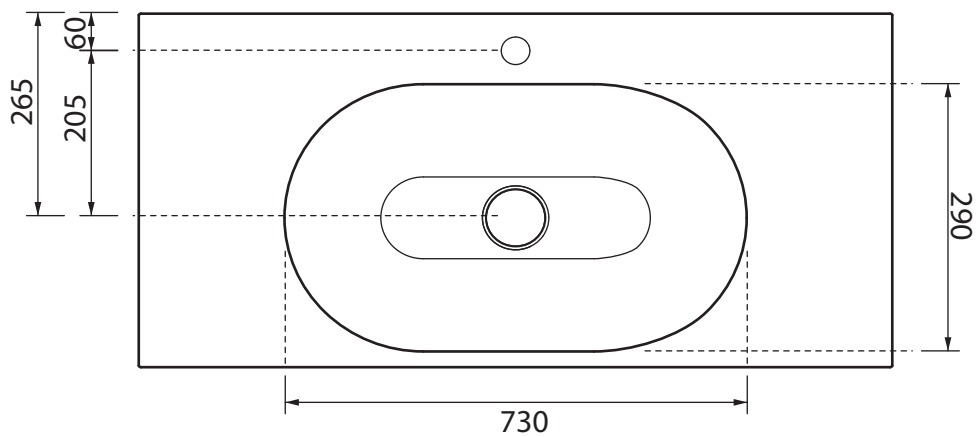

Collezione - Collection: Ceramica MASSIMO 100  
Articolo - Code: LVM3  
Troppo pieno -Overflow: CL 00

N.B.  
Scasso consigliato sul top

Collezione - Collection: struttura MASSIMO 100  
Articolo - Code: STM1