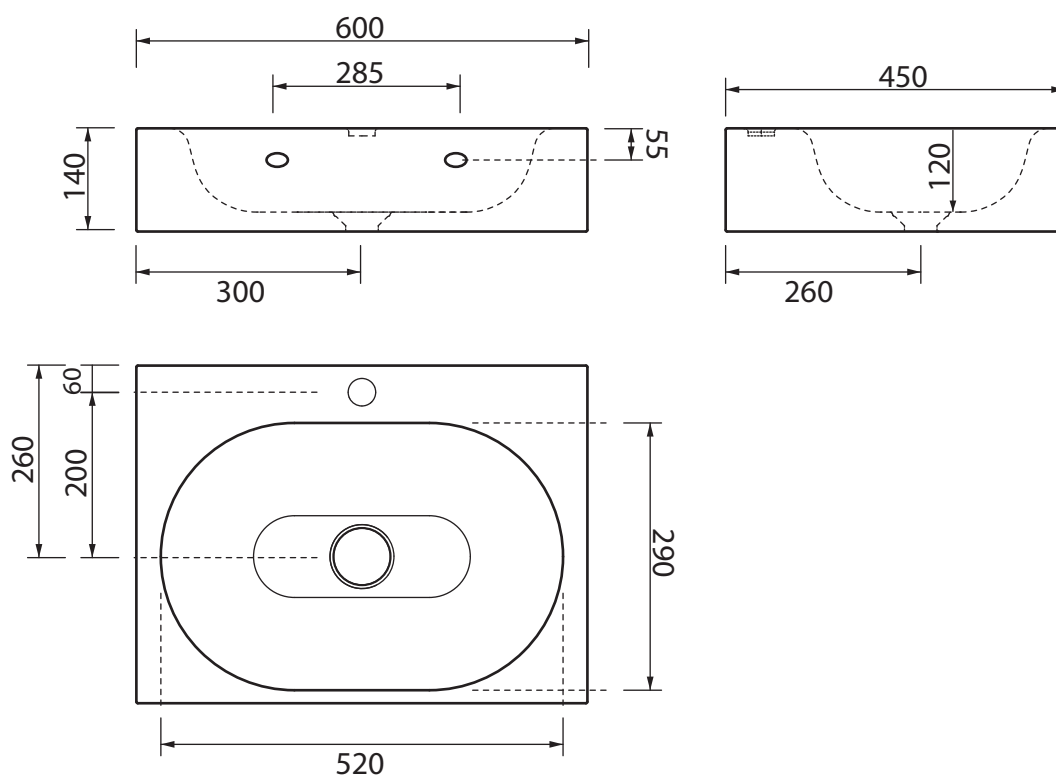

Collezione - Collection: ceramica MASSIMO 60 CM  
Articolo - Code: LVM1  
Troppo pieno -Overflow: CL 00

N.B.  
Scasso consigliato sul top