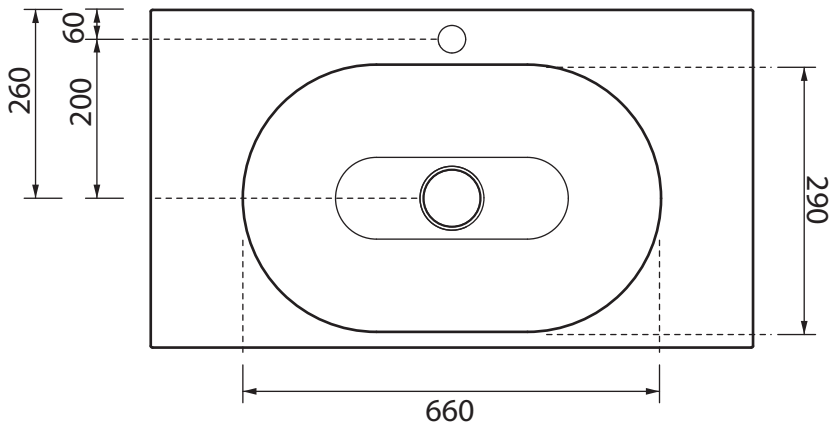

Collezione - Collection: Ceramica MASSIMO 80
Articolo - Code: LVM2
Troppo pieno -Overflow: CL 00

N.B.
Scasso consigliato sul top