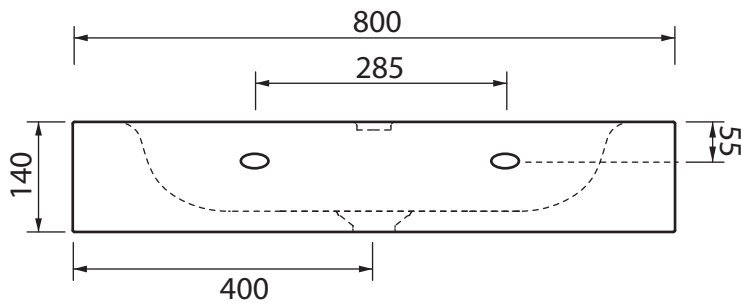

Collezione - Collection: Ceramica MASSIMO 80
Articolo - Code: LVM2
Troppo pieno -Overflow: CL 00

N.B.
Scasso consigliato sul top