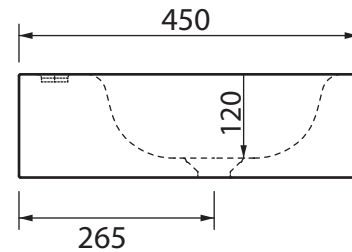

Collezione - Collection: Ceramica MASSIMO 80
Articolo - Code: LVM2
Troppo pieno -Overflow: CL 00

N.B.
Scasso consigliato sul top