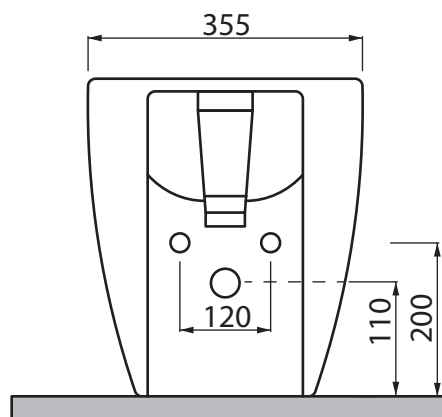

Collezione - Collection: NEOS
Articolo - Code: Bidet a Terra
Peso - Weight: KG 26
Troppo pieno Over flow
CL 25

N.B.: Le misure indicate possono subire una variazione dello 0,8 % circa, dovuta ad usura degli stampi o a piccole variazioni delle caratteristiche tecniche relative alle materie prime che compongono l'impasto.

N.B.: Indicated size could have a variation of about 0,8 % due to the usure of the moulds or the small variations of the raw materials' technical characteristics used in the mixture.

SDR ceramiche srl

Località Quartaccio, snc 01034 Fabrica Di Roma (VT) tel. +39 0761 541055 - tecnico@sdr ceramiche.it - www.sdr ceramiche.it