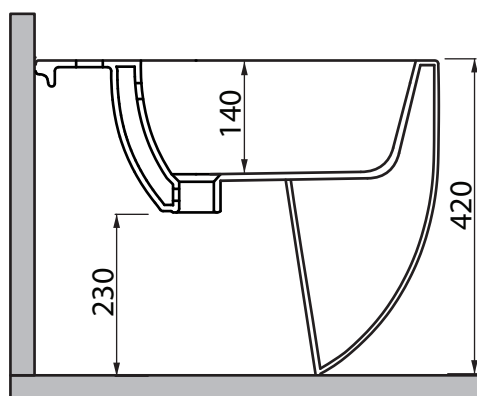

Collezione - Collection: NEOS
Articolo - Code: Bidet a Terra
Peso - Weight: KG 26
Troppo pieno Over flow
CL 25

N.B.: Le misure indicate possono subire una variazione dello 0,8 % circa, dovuta ad usura degli stampi o a piccole variazioni delle caratteristiche tecniche relative alle materie prime che compongono l'impasto.

N.B.: Indicated size could have a variation of about 0,8 % due to the usure of the moulds or the small variations of the raw materials' technical characteristics used in the mixture.

SDR ceramiche srl

Località Quartaccio, snc 01034 Fabrica Di Roma (VT) tel. +39 0761 541055 - tecnico@sdr ceramiche.it - www.sdr ceramiche.it