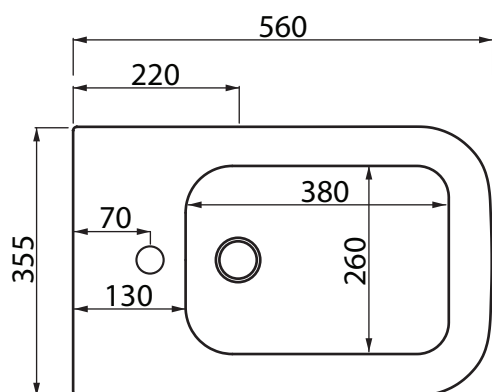

Collezione - Collection: NEOS
Articolo - Code: Bidet a Terra
Peso - Weight: KG 26
Troppo pieno Over flow
CL 25

N.B.: Le misure indicate possono subire una variazione dello 0,8 % circa, dovuta ad usura degli stampi o a piccole variazioni delle caratteristiche tecniche relative alle materie prime che compongono l'impasto.

N.B.: Indicated size could have a variation of about 0,8 % due to the usure of the moulds or the small variations of the raw materials' technical characteristics used in the mixture.

SDR ceramiche srl

Località Quartaccio, snc 01034 Fabrica Di Roma (VT) tel. +39 0761 541055 - tecnico@sdr ceramiche.it - www.sdr ceramiche.it