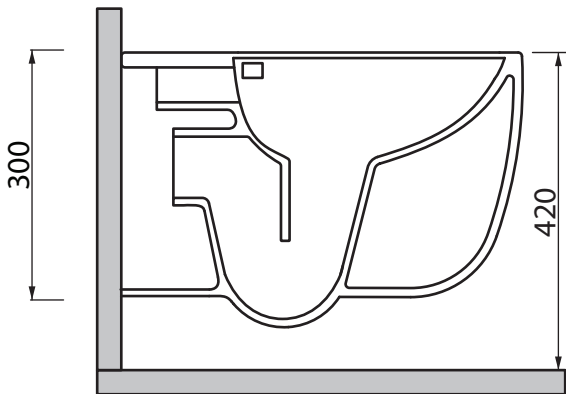

Collezione - Collection: NEOS  
Articolo - Code: Vaso sospeso  
Peso - Weight: KG 27  
Scarico - Flush: 6 lt Vertigo

N.B.: Le misure indicate possono subire una variazione dello 0,8% circa, dovuta ad usura degli stampi o a piccole variazioni delle caratteristiche tecniche relative alle materie prime che compongono l'impasto.

N.B.: Indicated size could have a variation of about 0,8% due to the usure of the moulds or the small variations of the raw materials' technical characteristics used in the mixture.

SDR ceramiche sconsiglia l'abbinamento di quest wc con cassette alte, cassette sottofinestra e passo rapido  
Not suitable for high level, low level, and concealed toilet flush valve