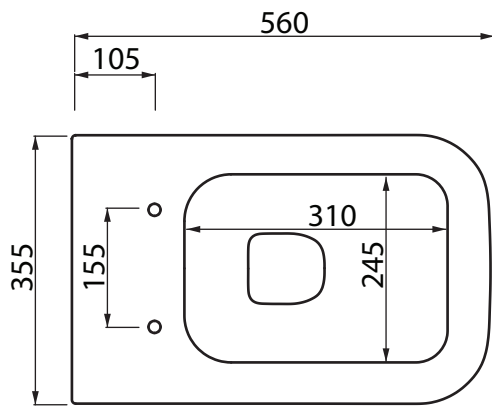

Collezione - Collection: NEOS  
Articolo - Code: Vaso sospeso  
Peso - Weight: KG 27  
Scarico - Flush: 6 lt Vertigo

N.B.: Le misure indicate possono subire una variazione dello 0,8% circa, dovuta ad usura degli stampi o a piccole variazioni delle caratteristiche tecniche relative alle materie prime che compongono l'impasto.

N.B.: Indicated size could have a variation of about 0,8% due to the usure of the moulds or the small variations of the raw materials' technical characteristics used in the mixture.

SDR ceramiche sconsiglia l'abbinamento di quest wc con cassette alte, cassette sottofinestra e passo rapido  
Not suitable for high level, low level, and concealed toilet flush valve