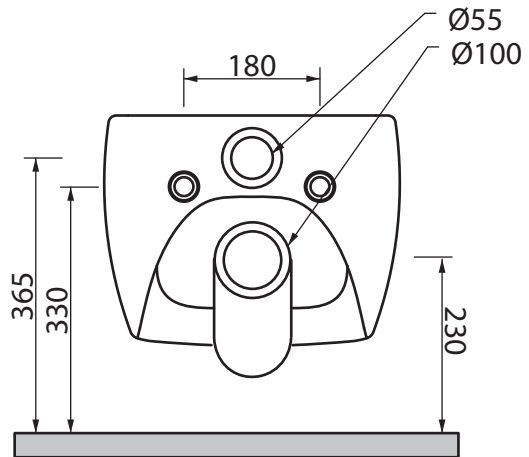

Collezione - Collection: NEOS  
Articolo - Code: Vaso sospeso  
Peso - Weight: KG 27  
Scarico - Flush: 6 lt Vertigo

N.B.: Le misure indicate possono subire una variazione dello 0,8% circa, dovuta ad usura degli stampi o a piccole variazioni delle caratteristiche tecniche relative alle materie prime che compongono l'impasto.

N.B.: Indicated size could have a variation of about 0,8% due to the usure of the moulds or the small variations of the raw materials' technical characteristics used in the mixture.

SDR ceramiche sconsiglia l'abbinamento di quest wc con cassette alte, cassette sottofinestra e passo rapido  
Not suitable for high level, low level, and concealed toilet flush valve