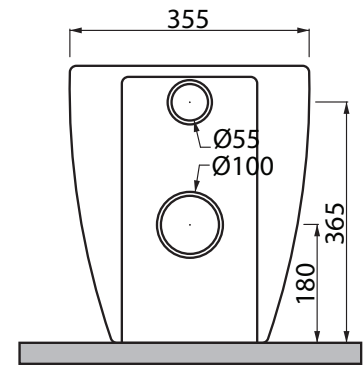

Collezione - Collection: NEOS
Articolo - Code: Vaso a Terra cod.vcsn
Peso - Weight: KG 28
Scarico - Flush: 6 Lt Vertigo

N.B.: Le misure indicate possono subire una variazione dello 0,8 % circa, dovuta ad usura degli stampi o a piccole variazioni delle caratteristiche tecniche relative alle materie prime che compongono l'impasto.

N.B.: Indicated size could have a variation of about 0,8 % due to the usure of the moulds or the small variations of the raw materials' technical characteristics used in the mixture.

SDR ceramiche sconsiglia l'abbinamento di quest wc con cassette alte, cassette sottofinestra e passo rapido
Not suitable for high level, low level, and concealed toilet flush valve

PAGINA 1/2 SEGUE

SDR ceramiche srl

Località Quartaccio, snc 01034 Fabrica Di Roma (VT) tel. +39 0761 541055 - tecnico@sdr ceramiche.it - www.sdr ceramiche.it

Collezione - Collection: NEOS
Articolo - Code: Vaso a Terra cod.vcsn
Peso - Weight: KG 28
Scarico - Flush: 6 lt Vertigo

N.B.: Le misure indicate possono subire una variazione dello 0,8 % circa, dovuta ad usura degli stampi o a piccole variazioni delle caratteristiche tecniche relative alle materie prime che compongono l'impasto.