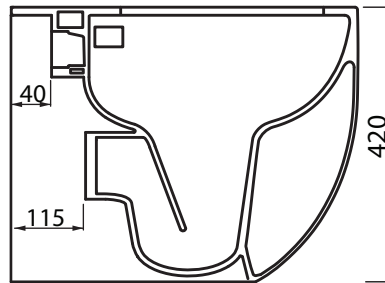

Collezione - Collection: NEOS
Articolo - Code: Vaso a Terra cod.vcsn
Peso - Weight: KG 28
Scarico - Flush: 6 Lt Vertigo

N.B.: Le misure indicate possono subire una variazione dello 0,8 % circa, dovuta ad usura degli stampi o a piccole variazioni delle caratteristiche tecniche relative alle materie prime che compongono l'impasto.

N.B.: Indicated size could have a variation of about 0,8 % due to the usure of the moulds or the small variations of the raw materials' technical characteristics used in the mixture.

SDR ceramiche sconsiglia l'abbinamento di quest wc con cassette alte, cassette sottofinestra e passo rapido
Not suitable for high level, low level, and concealed toilet flush valve

PAGINA 1/2 SEGUE

SDR ceramiche srl

Località Quartaccio, snc 01034 Fabrica Di Roma (VT) tel. +39 0761 541055 - tecnico@sdr ceramiche.it - www.sdr ceramiche.it

Collezione - Collection: NEOS
Articolo - Code: Vaso a Terra cod.vcsn
Peso - Weight: KG 28
Scarico - Flush: 6 lt Vertigo

N.B.: Le misure indicate possono subire una variazione dello 0,8 % circa, dovuta ad usura degli stampi o a piccole variazioni delle caratteristiche tecniche relative alle materie prime che compongono l'impasto.