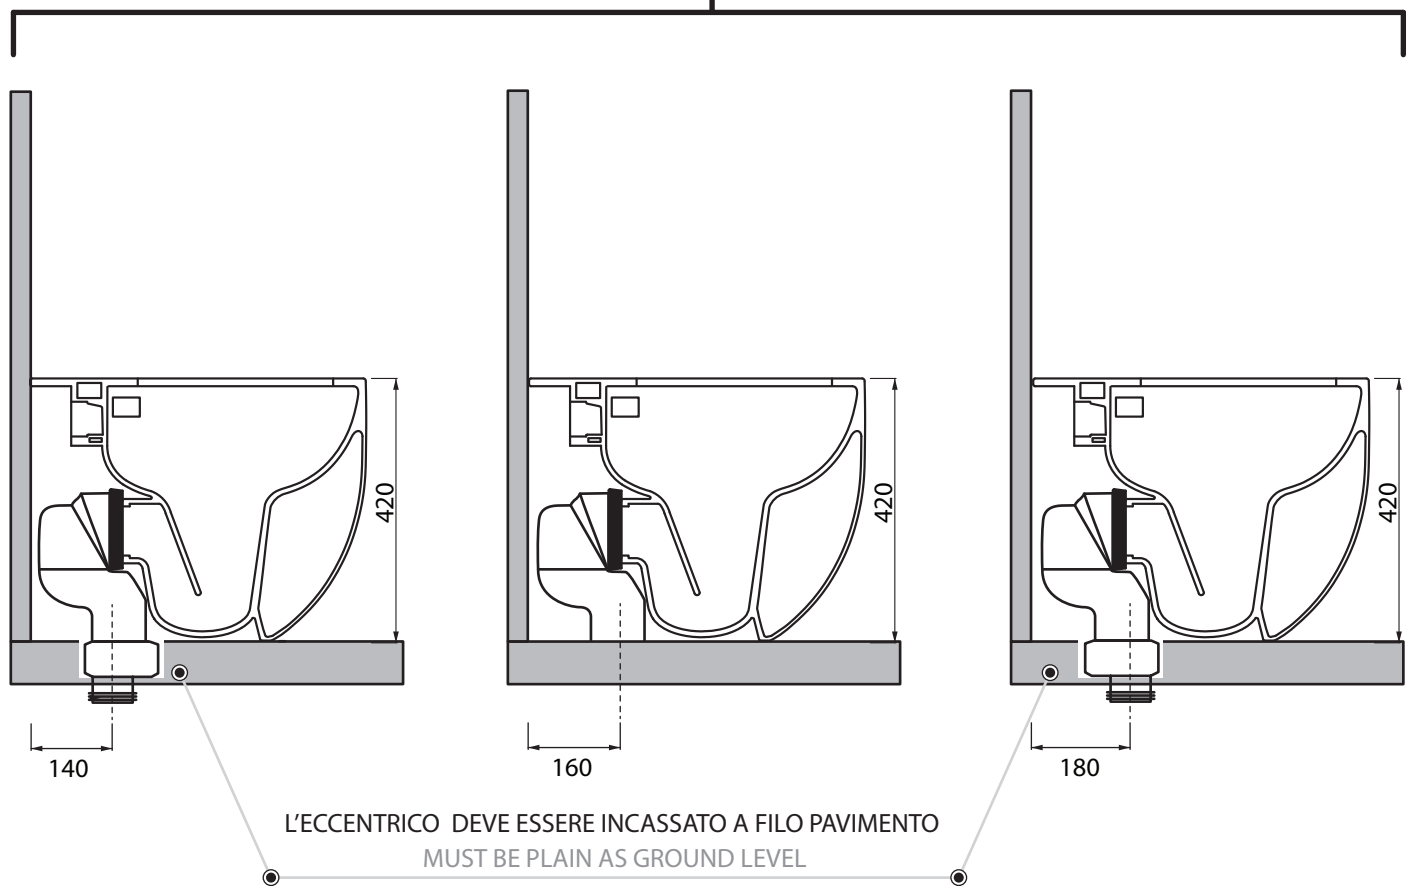

Collezione - Collection: NEOS
Articolo - Code: Vaso a Terra cod.vcsn
Peso - Weight: KG 28
Scarico - Flush: 6 Lt Vertigo

N.B.: Le misure indicate possono subire una variazione dello 0,8 % circa, dovuta ad usura degli stampi o a piccole variazioni delle caratteristiche tecniche relative alle materie prime che compongono l'impasto.

N.B.: Indicated size could have a variation of about 0,8 % due to the usure of the moulds or the small variations of the raw materials' technical characteristics used in the mixture.

SDR ceramiche sconsiglia l'abbinamento di quest wc con cassette alte, cassette sottofinestra e passo rapido
Not suitable for high level, low level, and concealed toilet flush valve

PAGINA 1/2 SEGUE

SDR ceramiche srl

Località Quartaccio, snc 01034 Fabrica Di Roma (VT) tel. +39 0761 541055 - tecnico@sdr ceramiche.it - www.sdr ceramiche.it

Collezione - Collection: NEOS
Articolo - Code: Vaso a Terra cod.vcsn
Peso - Weight: KG 28
Scarico - Flush: 6 lt Vertigo