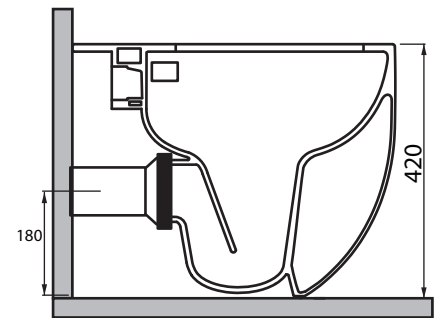

Collezione - Collection: NEOS
Articolo - Code: Vaso a Terra cod.vcsn
Peso - Weight: KG 28
Scarico - Flush: 6 Lt Vertigo

N.B.: Le misure indicate possono subire una variazione dello 0,8 % circa, dovuta ad usura degli stampi o a piccole variazioni delle caratteristiche tecniche relative alle materie prime che compongono l'impasto.

N.B.: Indicated size could have a variation of about 0,8 % due to the usure of the moulds or the small variations of the raw materials' technical characteristics used in the mixture.

SDR ceramiche sconsiglia l'abbinamento di quest wc con cassette alte, cassette sottofinestra e passo rapido
Not suitable for high level, low level, and concealed toilet flush valve

PAGINA 1/2 SEGUE

SDR ceramiche srl

Località Quartaccio, snc 01034 Fabrica Di Roma (VT) tel. +39 0761 541055 - tecnico@sdr ceramiche.it - www.sdr ceramiche.it

Collezione - Collection: NEOS
Articolo - Code: Vaso a Terra cod.vcsn
Peso - Weight: KG 28
Scarico - Flush: 6 lt Vertigo