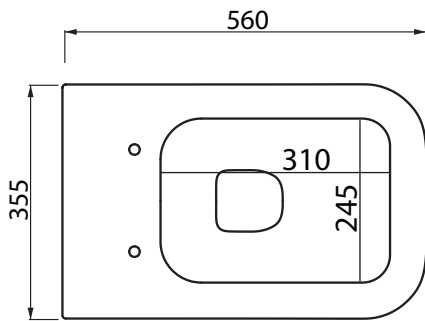

Collezione - Collection: NEOS
Articolo - Code: Vaso a Terra cod.vcsn
Peso - Weight: KG 28
Scarico - Flush: 6 Lt Vertigo

N.B.: Le misure indicate possono subire una variazione dello 0,8 % circa, dovuta ad usura degli stampi o a piccole variazioni delle caratteristiche tecniche relative alle materie prime che compongono l'impasto.

N.B.: Indicated size could have a variation of about 0,8 % due to the usure of the moulds or the small variations of the raw materials' technical characteristics used in the mixture.

SDR ceramiche sconsiglia l'abbinamento di quest wc con cassette alte, cassette sottofinestra e passo rapido
Not suitable for high level, low level, and concealed toilet flush valve

PAGINA 1/2 SEGUE

SDR ceramiche srl

Località Quartaccio, snc 01034 Fabrica Di Roma (VT) tel. +39 0761 541055 - tecnico@sdr ceramiche.it - www.sdr ceramiche.it

Collezione - Collection: NEOS
Articolo - Code: Vaso a Terra cod.vcsn
Peso - Weight: KG 28
Scarico - Flush: 6 lt Vertigo

N.B.: Le misure indicate possono subire una variazione dello 0,8 % circa, dovuta ad usura degli stampi o a piccole variazioni delle caratteristiche tecniche relative alle materie prime che compongono l'impasto.