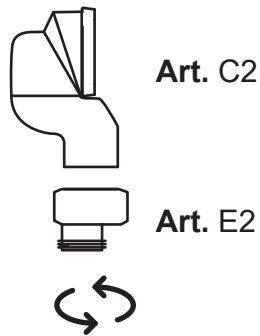

Collezione - Collection: NEOS
Articolo - Code: Vaso a Terra cod.vcsn
Peso - Weight: KG 28
Scarico - Flush: 6 Lt Vertigo

N.B.: Le misure indicate possono subire una variazione dello 0,8 % circa, dovuta ad usura degli stampi o a piccole variazioni delle caratteristiche tecniche relative alle materie prime che compongono l'impasto.

N.B.: Indicated size could have a variation of about 0,8 % due to the usure of the moulds or the small variations of the raw materials' technical characteristics used in the mixture.

SDR ceramiche sconsiglia l'abbinamento di quest wc con cassette alte, cassette sottofinestra e passo rapido
Not suitable for high level, low level, and concealed toilet flush valve

PAGINA 1/2 SEGUE

SDR ceramiche srl

Località Quartaccio, snc 01034 Fabrica Di Roma (VT) tel. +39 0761 541055 - tecnico@sdr ceramiche.it - www.sdr ceramiche.it

Collezione - Collection: NEOS
Articolo - Code: Vaso a Terra cod.vcsn
Peso - Weight: KG 28
Scarico - Flush: 6 lt Vertigo