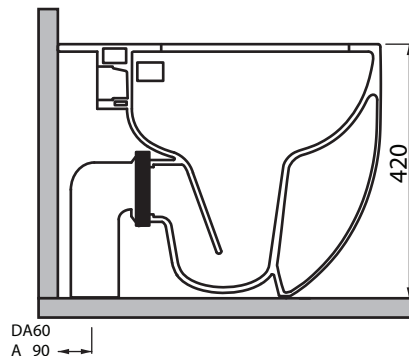

Collezione - Collection: NEOS
Articolo - Code: Vaso a Terra cod.vcsn
Peso - Weight: KG 28
Scarico - Flush: 6 Lt Vertigo

N.B.: Le misure indicate possono subire una variazione dello 0,8 % circa, dovuta ad usura degli stampi o a piccole variazioni delle caratteristiche tecniche relative alle materie prime che compongono l'impasto.

N.B.: Indicated size could have a variation of about 0,8 % due to the usure of the moulds or the small variations of the raw materials' technical characteristics used in the mixture.

SDR ceramiche sconsiglia l'abbinamento di quest wc con cassette alte, cassette sottofinestra e passo rapido
Not suitable for high level, low level, and concealed toilet flush valve

PAGINA 1/2 SEGUE

SDR ceramiche srl

Località Quartaccio, snc 01034 Fabrica Di Roma (VT) tel. +39 0761 541055 - tecnico@sdr ceramiche.it - www.sdr ceramiche.it

Collezione - Collection: NEOS
Articolo - Code: Vaso a Terra cod.vcsn
Peso - Weight: KG 28
Scarico - Flush: 6 lt Vertigo