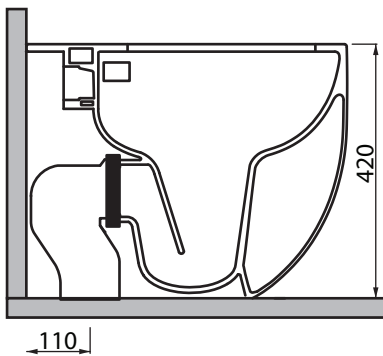

Collezione - Collection: NEOS
Articolo - Code: Vaso a Terra cod.vcsn
Peso - Weight: KG 28
Scarico - Flush: 6 Lt Vertigo

N.B.: Le misure indicate possono subire una variazione dello 0,8 % circa, dovuta ad usura degli stampi o a piccole variazioni delle caratteristiche tecniche relative alle materie prime che compongono l'impasto.

N.B.: Indicated size could have a variation of about 0,8 % due to the usure of the moulds or the small variations of the raw materials' technical characteristics used in the mixture.

SDR ceramiche sconsiglia l'abbinamento di quest wc con cassette alte, cassette sottofinestra e passo rapido
Not suitable for high level, low level, and concealed toilet flush valve

PAGINA 1/2 SEGUE

SDR ceramiche srl

Località Quartaccio, snc 01034 Fabrica Di Roma (VT) tel. +39 0761 541055 - tecnico@sdr ceramiche.it - www.sdr ceramiche.it

Collezione - Collection: NEOS
Articolo - Code: Vaso a Terra cod.vcsn
Peso - Weight: KG 28
Scarico - Flush: 6 lt Vertigo