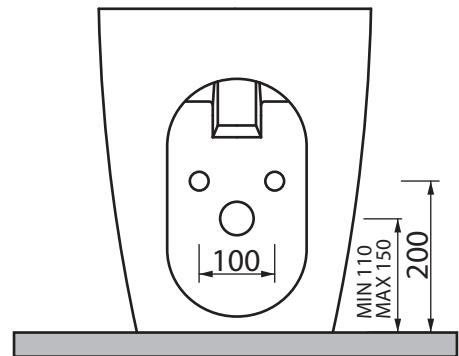

Collezione - Collection: QUADRA
Articolo - Code: BDQD
Peso - Weight: KG 26
Troppo pieno -
Over flow: CL 20

N.B.: Le misure indicate possono subire una variazione dello 0,8% circa, dovuta ad usura degli stampi o a piccole variazioni delle caratteristiche tecniche relative alle materie prime che compongono l'impasto.

N.B.: Indicated size could have a variation of about 0,8% due to the use of the moulds or the small variations of the raw materials' technical characteristics used in the mixture.