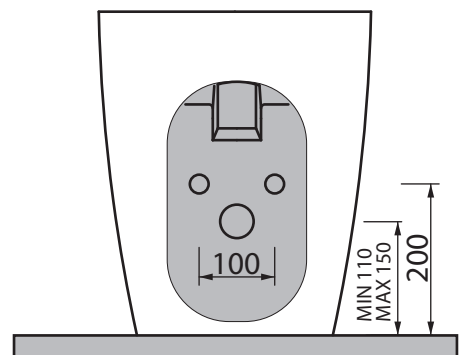

Collezione - Collection: QUADRA
Articolo - Code: BDQD
Peso - Weight: KG 26
Troppo pieno -
Over flow: CL 20

N.B.: Le misure indicate possono subire una variazione dello 0,8% circa, dovuta ad usura degli stampi o a piccole variazioni delle caratteristiche tecniche relative alle materie prime che compongono l'impasto.

N.B.: Indicated size could have a variation of about 0,8% due to the use of the moulds or the small variations of the raw materials' technical characteristics used in the mixture.