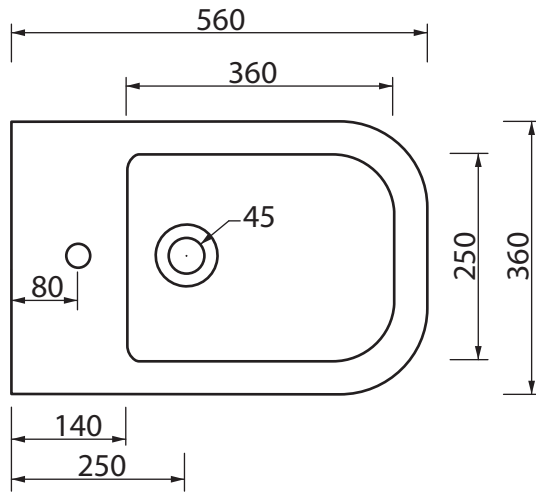

Collezione - Collection: QUADRA
Articolo - Code: BDQD
Peso - Weight: KG 26
Troppo pieno -
Over flow: CL 20

N.B.: Le misure indicate possono subire una variazione dello 0,8% circa, dovuta ad usura degli stampi o a piccole variazioni delle caratteristiche tecniche relative alle materie prime che compongono l'impasto.

N.B.: Indicated size could have a variation of about 0,8% due to the use of the moulds or the small variations of the raw materials' technical characteristics used in the mixture.