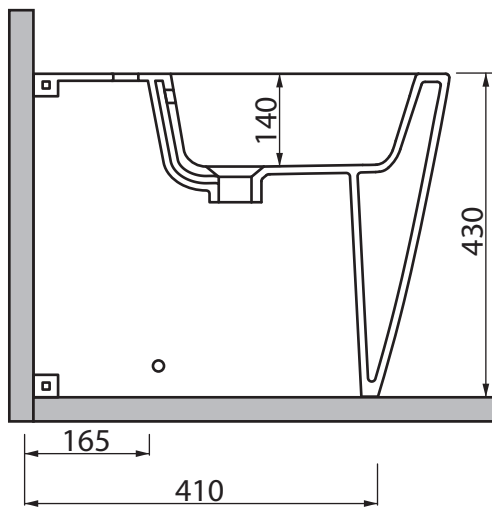

Collezione - Collection: QUADRA
Articolo - Code: BDQD
Peso - Weight: KG 26
Troppo pieno -
Over flow: CL 20

N.B.: Le misure indicate possono subire una variazione dello 0,8% circa, dovuta ad usura degli stampi o a piccole variazioni delle caratteristiche tecniche relative alle materie prime che compongono l'impasto.

N.B.: Indicated size could have a variation of about 0,8% due to the use of the moulds or the small variations of the raw materials' technical characteristics used in the mixture.