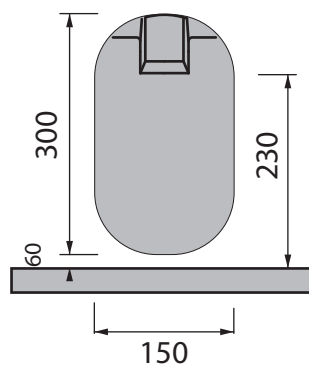

Collezione - Collection: QUADRA
Articolo - Code: BDQD
Peso - Weight: KG 26
Troppo pieno -
Over flow: CL 20

N.B.: Le misure indicate possono subire una variazione dello 0,8% circa, dovuta ad usura degli stampi o a piccole variazioni delle caratteristiche tecniche relative alle materie prime che compongono l'impasto.

N.B.: Indicated size could have a variation of about 0,8% due to the use of the moulds or the small variations of the raw materials' technical characteristics used in the mixture.