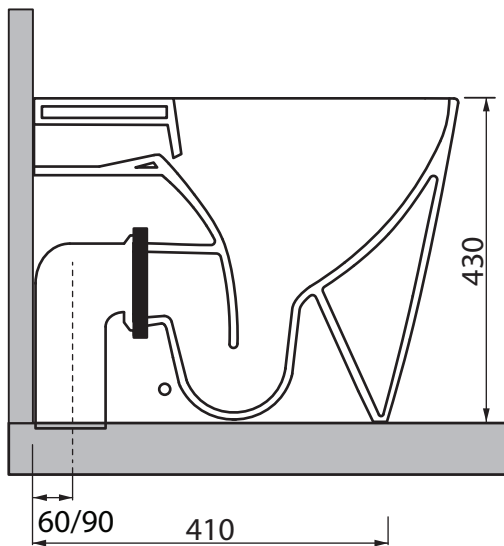

Collezione - Collection: QUADRA
Articolo - Code: WCQDR
Peso - Weight: KG 28
Scarico - Flush: 6 lt

N.B.: Le misure indicate possono subire una variazione dello 0,8% circa, dovuta ad usura degli stampi o a piccole variazioni delle caratteristiche tecniche relative alle materie prime che compongono l'impasto.

N.B.: Indicated size could have a variation of about 0,8% due to the use of the moulds or the small variations of the raw materials' technical characteristics used in the mixture.

SDR ceramiche srl

Località Quartaccio, snc 01034 Fabrica Di Roma (VT) tel. +39 0761 541055 - tecnico@sdr ceramiche.it - www.sdr ceramiche.it

L'ECCENTRICO DEVE ESSERE INCASSATO A FILO PAVIMENTO
MUST BE PLAIN AS GROUND LEVEL