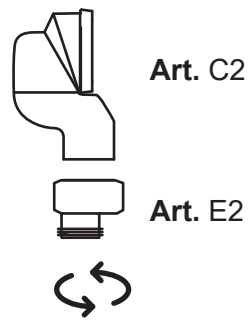

Collezione - Collection: QUADRA
Articolo - Code: WCQDR
Peso - Weight: KG 28
Scarico - Flush: 6 lt

N.B.: Le misure indicate possono subire una variazione dello 0,8% circa, dovuta ad usura degli stampi o a piccole variazioni delle caratteristiche tecniche relative alle materie prime che compongono l'impasto.

N.B.: Indicated size could have a variation of about 0,8% due to the use of the moulds or the small variations of the raw materials' technical characteristics used in the mixture.

SDR ceramiche srl

Località Quartaccio, snc 01034 Fabrica Di Roma (VT) tel. +39 0761 541055 - tecnico@sdr ceramiche.it - www.sdr ceramiche.it

L'ECCENTRICO DEVE ESSERE INCASSATO A FILO PAVIMENTO
MUST BE PLAIN AS GROUND LEVEL