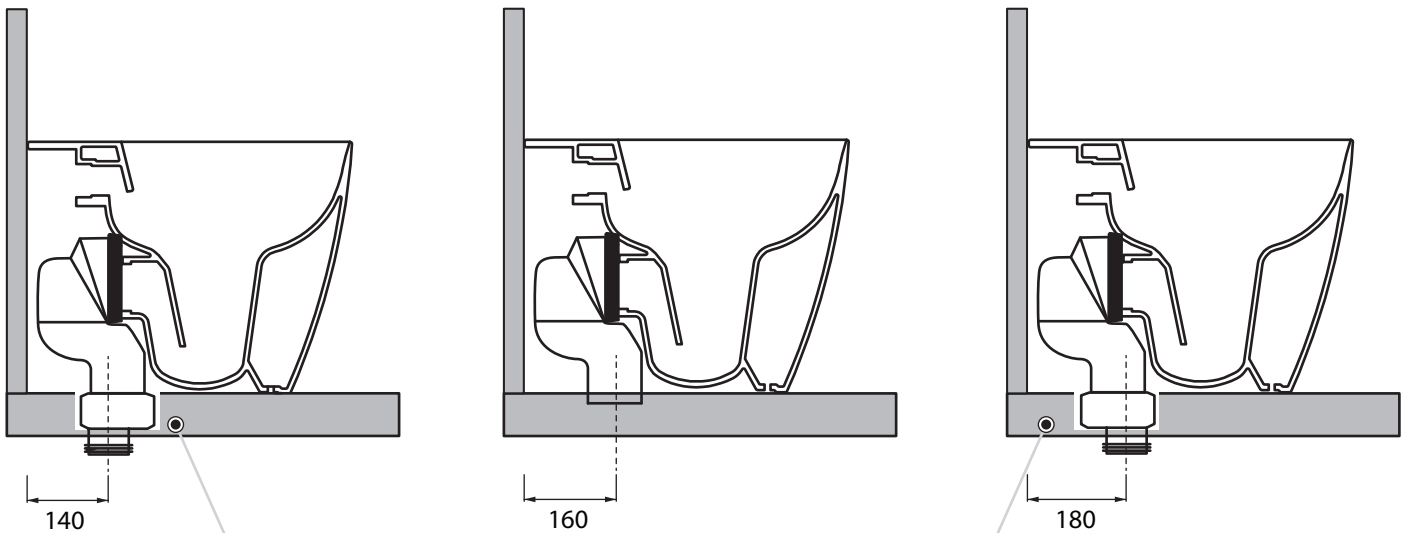

Collezione - Collection: QUADRA
Articolo - Code: WCQDR
Peso - Weight: KG 28
Scarico - Flush: 6 lt

N.B.: Le misure indicate possono subire una variazione dello 0,8% circa, dovuta ad usura degli stampi o a piccole variazioni delle caratteristiche tecniche relative alle materie prime che compongono l'impasto.

L'ECCENTRICO DEVE ESSERE INCASSATO A FILO PAVIMENTO
MUST BE PLAIN AS GROUND LEVEL