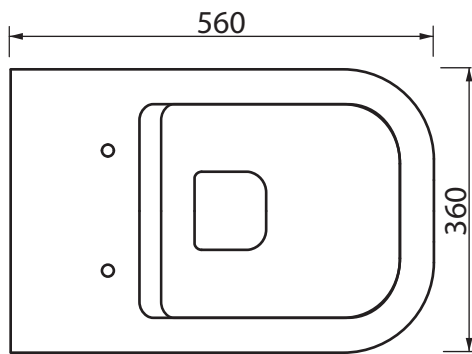

Collezione - Collection: QUADRA
Articolo - Code: WCQDR
Peso - Weight: KG 28
Scarico - Flush: 6 lt

N.B.: Le misure indicate possono subire una variazione dello 0,8% circa, dovuta ad usura degli stampi o a piccole variazioni delle caratteristiche tecniche relative alle materie prime che compongono l'impasto.

N.B.: Indicated size could have a variation of about 0,8% due to the use of the moulds or the small variations of the raw materials' technical characteristics used in the mixture.

SDR ceramiche srl

Località Quartaccio, snc 01034 Fabrica Di Roma (VT) tel. +39 0761 541055 - tecnico@sdr ceramiche.it - www.sdr ceramiche.it

L'ECCENTRICO DEVE ESSERE INCASSATO A FILO PAVIMENTO
MUST BE PLAIN AS GROUND LEVEL