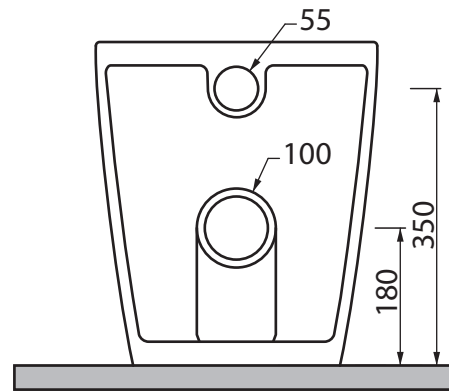

Collezione - Collection: QUADRA
Articolo - Code: WCQDR
Peso - Weight: KG 28
Scarico - Flush: 6 lt

N.B.: Le misure indicate possono subire una variazione dello 0,8% circa, dovuta ad usura degli stampi o a piccole variazioni delle caratteristiche tecniche relative alle materie prime che compongono l'impasto.

N.B.: Indicated size could have a variation of about 0,8% due to the use of the moulds or the small variations of the raw materials' technical characteristics used in the mixture.

SDR ceramiche srl

Località Quartaccio, snc 01034 Fabrica Di Roma (VT) tel. +39 0761 541055 - tecnico@sdr ceramiche.it - www.sdr ceramiche.it

L'ECCENTRICO DEVE ESSERE INCASSATO A FILO PAVIMENTO
MUST BE PLAIN AS GROUND LEVEL