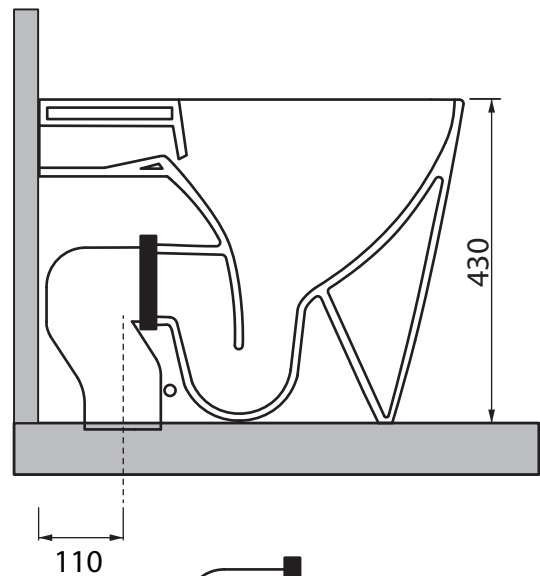

Collezione - Collection: QUADRA
Articolo - Code: WCQDR
Peso - Weight: KG 28
Scarico - Flush: 6 lt

N.B.: Le misure indicate possono subire una variazione dello 0,8% circa, dovuta ad usura degli stampi o a piccole variazioni delle caratteristiche tecniche relative alle materie prime che compongono l'impasto.

N.B.: Indicated size could have a variation of about 0,8% due to the use of the moulds or the small variations of the raw materials' technical characteristics used in the mixture.

SDR ceramiche srl

Località Quartaccio, snc 01034 Fabrica Di Roma (VT) tel. +39 0761 541055 - tecnico@sdr ceramiche.it - www.sdr ceramiche.it

L'ECCENTRICO DEVE ESSERE INCASSATO A FILO PAVIMENTO
MUST BE PLAIN AS GROUND LEVEL