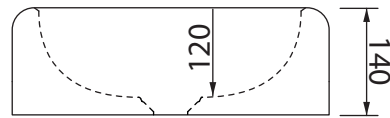

Collezione - Collection: ceramica RONDO' Ø 42  
Articolo - Code: LVR1  
Troppo pieno -Overflow: CL 00

N.B.  
Scasso consigliato sul top