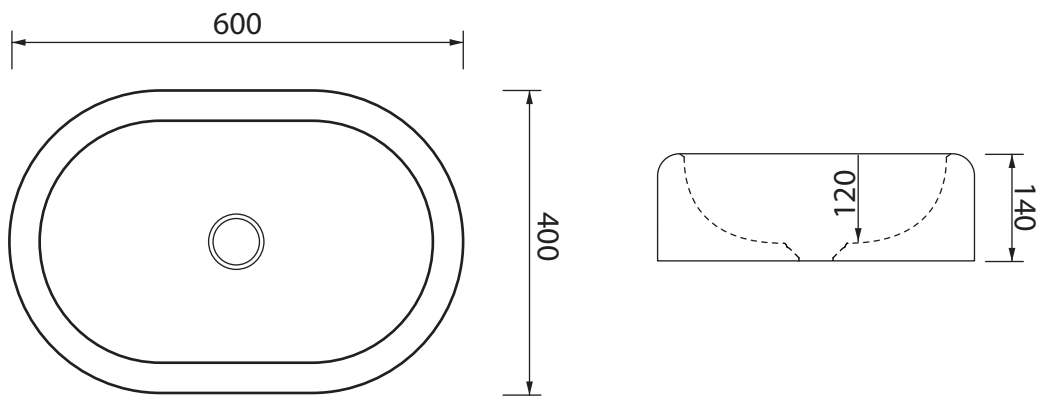

Collezione - Collection: ceramica RONDO' 60 x 40
Articolo - Code: LVR2
Troppo pieno -Overflow: CL 00

N.B.
Scasso consigliato sul top