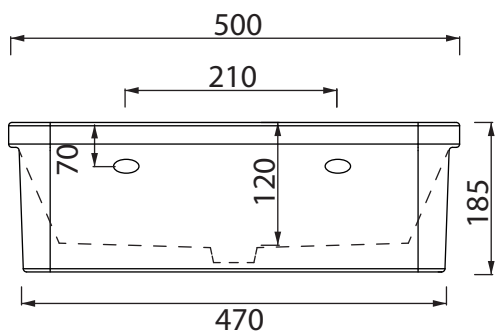

Quote per installazione lavabo sospeso Size for wall-hung sink installation

Collezione - Collection: PILO'
Articolo - Code: LVPL.50
Peso - Weight: KG 22
Senza troppo pieno CL00
No Overflow:

Spazio aperto sotto per alloggiamento rubinetteria
open space to place taps

Quote per installazione con struttura a terra
Dimensions for installation with floor structure

Per questo tipo di installazione il lavabo non deve essere fissato a parete

Sink doesn't require to be fixed to the wall on this type of installation!

Quote per installazione lavabo sospeso con porta asciugamani
Sizes to fix to the wall sink and towel holder

12
18

pannello per compensazione
 pendenza per fissaggio a parete
 balance panel / slope of wall hung
 washbasin fixing