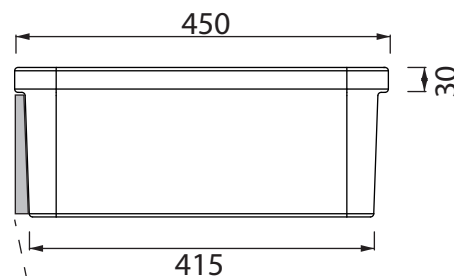

Quote per installazione lavabo sospeso Size for wall-hung sink installation

Collezione - Collection: PILO'
Articolo - Code: LVPL.50
Peso - Weight: KG 22
Senza troppo pieno CL00
No Overflow:

Spazio aperto sotto per alloggiamento rubinetteria
open space to place taps

Quote per installazione con struttura a terra
Dimensions for installation with floor structure

Per questo tipo di installazione il lavabo non deve essere fissato a parete

Sink doesn't require to be fixed to the wall on this type of installation!

Quote per installazione lavabo sospeso con porta asciugamani
Sizes to fix to the wall sink and towel holder

12
18

pannello per compensazione
 pendenza per fissaggio a parete
 balance panel / slope of wall hung
 washbasin fixing