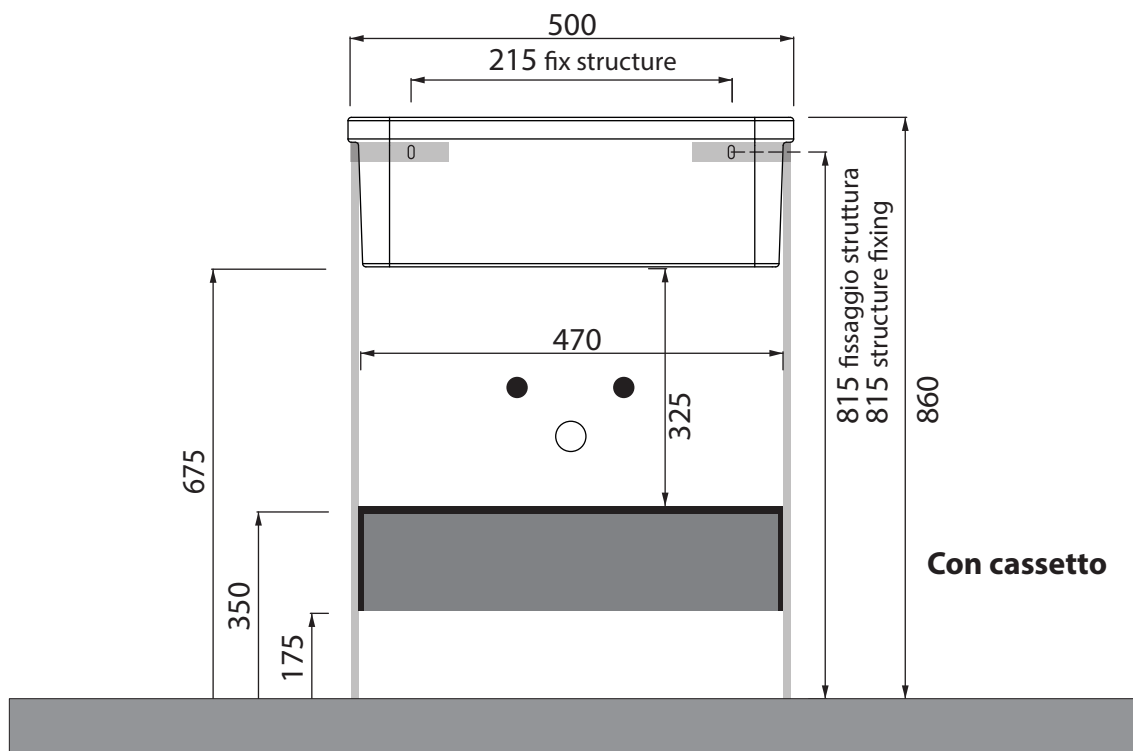

Quote per installazione lavabo sospeso Size for wall-hung sink installation

Collezione - Collection: PILO'
Articolo - Code: LVPL.50
Peso - Weight: KG 22
Senza troppo pieno CL00
No Overflow:

Spazio aperto sotto per alloggiamento rubinetteria
open space to place taps

Quote per installazione con struttura a terra
Dimensions for installation with floor structure

Per questo tipo di installazione il lavabo non deve essere fissato a parete

Sink doesn't require to be fixed to the wall on this type of installation!

Quote per installazione lavabo sospeso con porta asciugamani
Sizes to fix to the wall sink and towel holder

12
18

pannello per compensazione
 pendenza per fissaggio a parete
 balance panel / slope of wall hung
 washbasin fixing