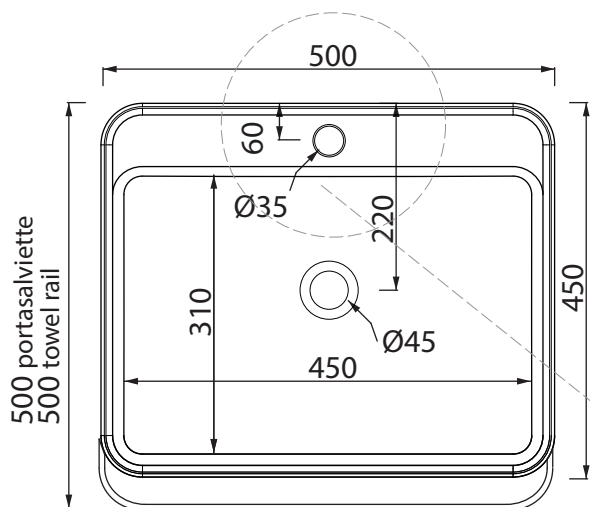

Quote per installazione lavabo sospeso Size for wall-hung sink installation

Collezione - Collection: PILO'
Articolo - Code: LVPL.50
Peso - Weight: KG 22
Senza troppo pieno CL00
No Overflow:

Spazio aperto sotto per alloggiamento rubinetteria
open space to place taps

Quote per installazione con struttura a terra
Dimensions for installation with floor structure

Per questo tipo di installazione il lavabo non deve essere fissato a parete

Sink doesn't require to be fixed to the wall on this type of installation!

Quote per installazione lavabo sospeso con porta asciugamani
Sizes to fix to the wall sink and towel holder

12
18

pannello per compensazione
 pendenza per fissaggio a parete
 balance panel / slope of wall hung
 washbasin fixing