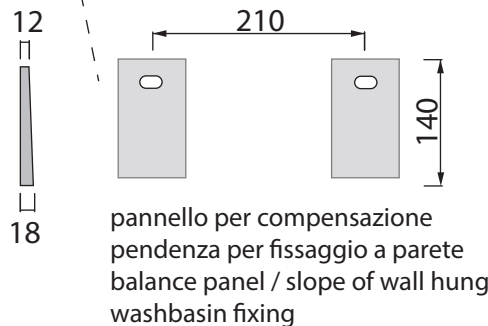

Quote per installazione lavabo sospeso Size for wall-hung sink installation

Collezione - Collection: PILO'
Articolo - Code: LVPL.50
Peso - Weight: KG 22
Senza troppo pieno CL00
No Overflow:

Spazio aperto sotto per alloggiamento rubinetteria
open space to place taps

Quote per installazione con struttura a terra
Dimensions for installation with floor structure

Per questo tipo di installazione il lavabo non deve essere fissato a parete

Sink doesn't require to be fixed to the wall on this type of installation!

Quote per installazione lavabo sospeso con porta asciugamani
Sizes to fix to the wall sink and towel holder

12
18

pannello per compensazione
 pendenza per fissaggio a parete
 balance panel / slope of wall hung
 washbasin fixing