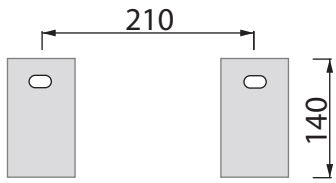

Quote per installazione lavabo sospeso Size for wall-hung sink installation

Collezione - Collection: PILO'
Articolo - Code: LVPL.50
Peso - Weight: KG 22
Senza troppo pieno CL00
No Overflow:

Spazio aperto sotto per alloggiamento rubinetteria
open space to place taps

Quote per installazione con struttura a terra
Dimensions for installation with floor structure

Per questo tipo di installazione il lavabo non deve essere fissato a parete

Sink doesn't require to be fixed to the wall on this type of installation!

Quote per installazione lavabo sospeso con porta asciugamani
Sizes to fix to the wall sink and towel holder

12
18

pannello per compensazione
 pendenza per fissaggio a parete
 balance panel / slope of wall hung
 washbasin fixing