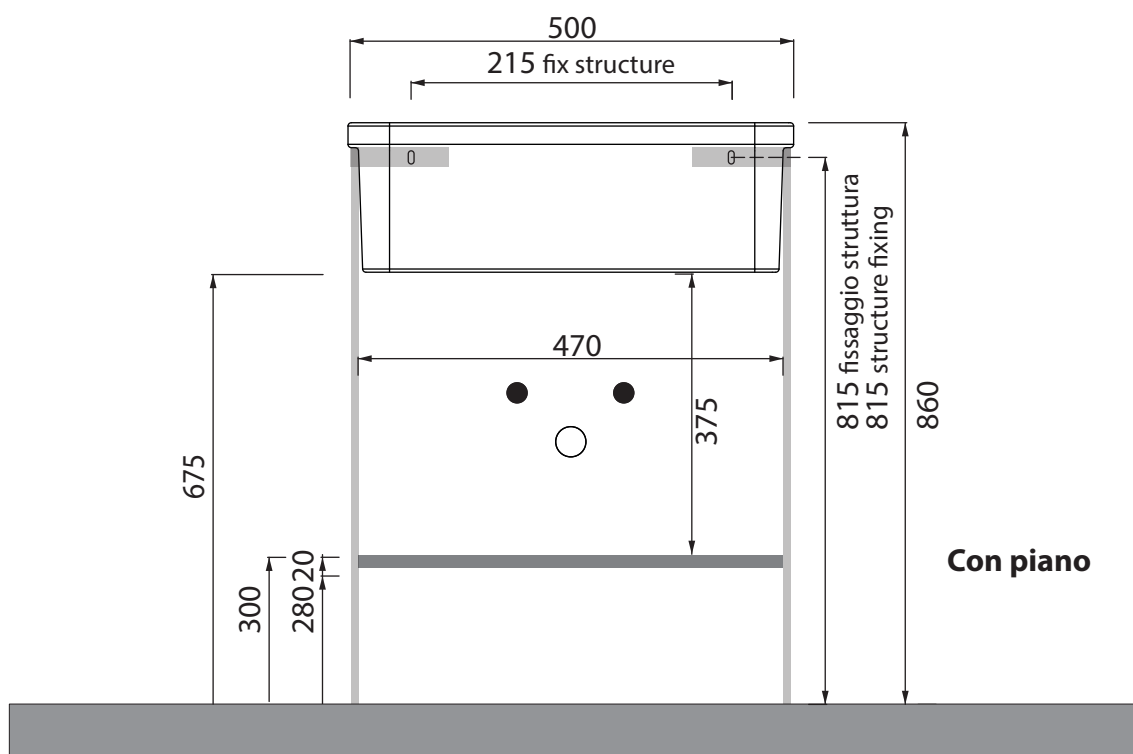

Quote per installazione lavabo sospeso Size for wall-hung sink installation

Collezione - Collection: PILO'
Articolo - Code: LVPL.50
Peso - Weight: KG 22
Senza troppo pieno CL00
No Overflow:

Spazio aperto sotto per alloggiamento rubinetteria
open space to place taps

Quote per installazione con struttura a terra
Dimensions for installation with floor structure

Per questo tipo di installazione il lavabo non deve essere fissato a parete

Sink doesn't require to be fixed to the wall on this type of installation!

Quote per installazione lavabo sospeso con porta asciugamani
Sizes to fix to the wall sink and towel holder

12
18

pannello per compensazione
 pendenza per fissaggio a parete
 balance panel / slope of wall hung
 washbasin fixing