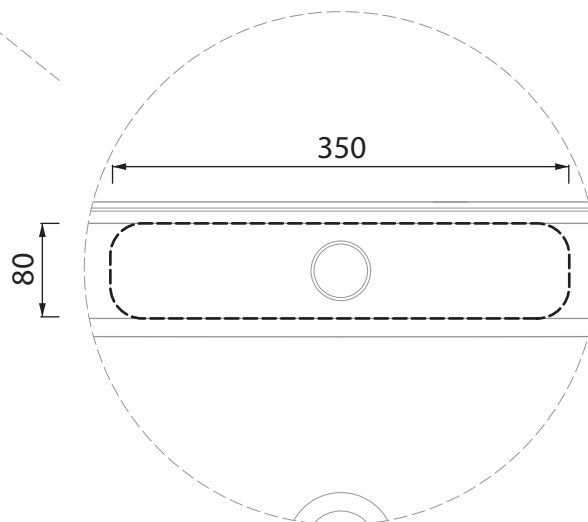

Quote per installazione lavabo sospeso Size for wall-hung sink installation

Collezione - Collection: PILO'
Articolo - Code: LVPL.50
Peso - Weight: KG 22
Senza troppo pieno CL00
No Overflow:

Spazio aperto sotto per alloggiamento rubinetteria
open space to place taps

Quote per installazione con struttura a terra
Dimensions for installation with floor structure

Per questo tipo di installazione il lavabo non deve essere fissato a parete

Sink doesn't require to be fixed to the wall on this type of installation!

Quote per installazione lavabo sospeso con porta asciugamani
Sizes to fix to the wall sink and towel holder

12
18

pannello per compensazione
 pendenza per fissaggio a parete
 balance panel / slope of wall hung
 washbasin fixing