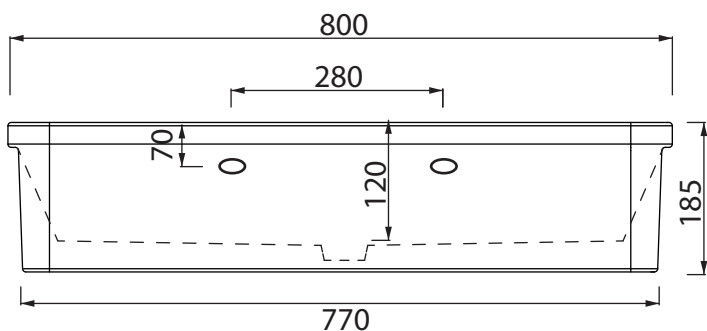

Quote per installazione lavabo sospeso Size for wall-hung sink installation

Collezione - Collection: PILO'
Articolo - Code: LVPL.80
Peso - Weight: KG 30
Senza troppo pieno CL00
No Overflow:

pannello per compensazione
pendenza per fissaggio a parete
balance panel / slope of wall hung
washbasin fixing

Spazio aperto
sotto per alloggiamento
rubinetteria
open space
to place taps

Quote per installazione con struttura a terra
Dimensions for installation with floor structure

Per questo tipo di installazione il lavabo non deve essere fissato a parete
Sink doesn't require to be fixed to the wall on this type of installation!

Quote per installazione lavabo sospeso con porta asciugamani
Sizes to fix to the wall sink and towel holder

12
18

pannello per compensazione pendenza per fissaggio a parete
 balance panel / slope of wall hung washbasin fixing