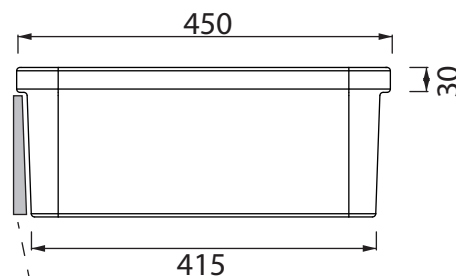

Quote per installazione lavabo sospeso Size for wall-hung sink installation

Collezione - Collection: PILO'
Articolo - Code: LVPL.80
Peso - Weight: KG 30
Senza troppo pieno CL00
No Overflow:

pannello per compensazione
pendenza per fissaggio a parete
balance panel / slope of wall hung
washbasin fixing

Spazio aperto
sotto per alloggiamento
rubinetteria
open space
to place taps

Quote per installazione con struttura a terra
Dimensions for installation with floor structure

Per questo tipo di installazione il lavabo non deve essere fissato a parete
Sink doesn't require to be fixed to the wall on this type of installation!

Quote per installazione lavabo sospeso con porta asciugamani
Sizes to fix to the wall sink and towel holder

12
18

pannello per compensazione pendenza per fissaggio a parete
 balance panel / slope of wall hung washbasin fixing