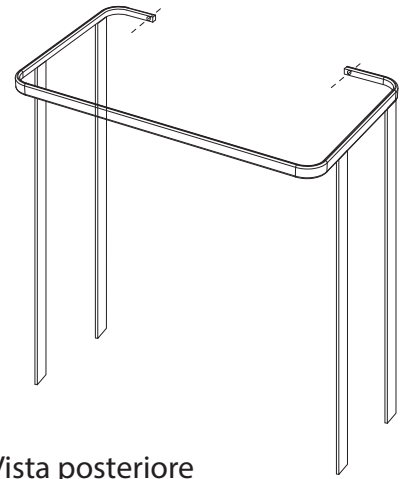

Quote per installazione lavabo sospeso Size for wall-hung sink installation

Collezione - Collection: PILO'
Articolo - Code: LVPL.80
Peso - Weight: KG 30
Senza troppo pieno CL00
No Overflow:

pannello per compensazione
pendenza per fissaggio a parete
balance panel / slope of wall hung
washbasin fixing

Spazio aperto
sotto per alloggiamento
rubinetteria
open space
to place taps

Quote per installazione con struttura a terra
Dimensions for installation with floor structure

Per questo tipo di installazione il lavabo non deve essere fissato a parete
Sink doesn't require to be fixed to the wall on this type of installation!

Quote per installazione lavabo sospeso con porta asciugamani
Sizes to fix to the wall sink and towel holder

12
18

pannello per compensazione pendenza per fissaggio a parete
 balance panel / slope of wall hung washbasin fixing