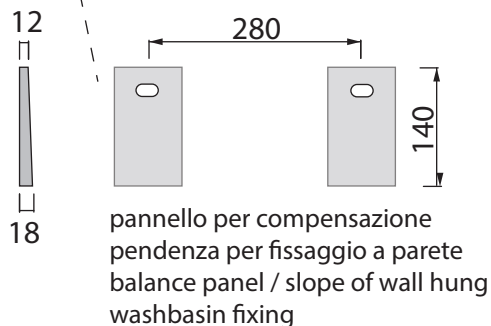

Quote per installazione lavabo sospeso Size for wall-hung sink installation

Collezione - Collection: PILO'
Articolo - Code: LVPL.80
Peso - Weight: KG 30
Senza troppo pieno CL00
No Overflow:

pannello per compensazione
pendenza per fissaggio a parete
balance panel / slope of wall hung
washbasin fixing

Spazio aperto
sotto per alloggiamento
rubinetteria
open space
to place taps

Quote per installazione con struttura a terra
Dimensions for installation with floor structure

Per questo tipo di installazione il lavabo non deve essere fissato a parete
Sink doesn't require to be fixed to the wall on this type of installation!

Quote per installazione lavabo sospeso con porta asciugamani
Sizes to fix to the wall sink and towel holder

12
18

pannello per compensazione pendenza per fissaggio a parete
 balance panel / slope of wall hung washbasin fixing