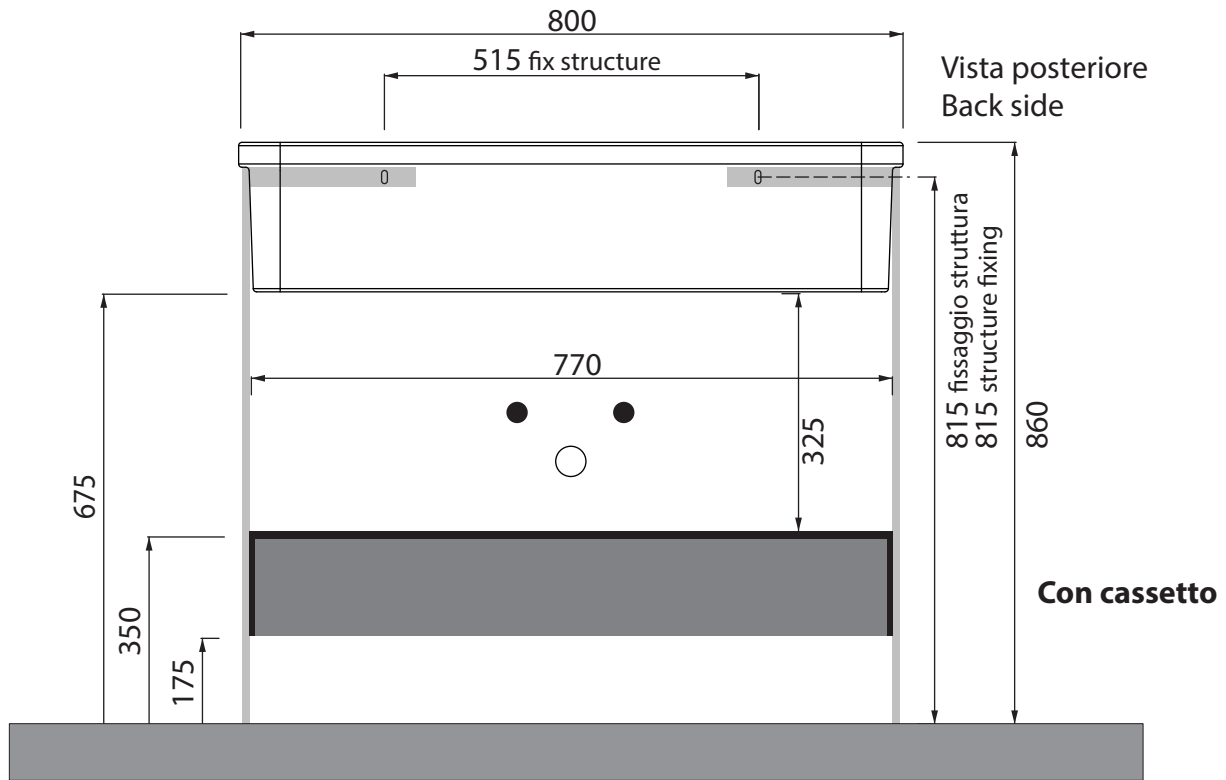

Quote per installazione lavabo sospeso Size for wall-hung sink installation

Collezione - Collection: PILO'
Articolo - Code: LVPL.80
Peso - Weight: KG 30
Senza troppo pieno CL00
No Overflow:

pannello per compensazione
pendenza per fissaggio a parete
balance panel / slope of wall hung
washbasin fixing

Spazio aperto
sotto per alloggiamento
rubinetteria
open space
to place taps

Quote per installazione con struttura a terra
Dimensions for installation with floor structure

Per questo tipo di installazione il lavabo non deve essere fissato a parete
Sink doesn't require to be fixed to the wall on this type of installation!

Quote per installazione lavabo sospeso con porta asciugamani
Sizes to fix to the wall sink and towel holder

12
18

pannello per compensazione pendenza per fissaggio a parete
 balance panel / slope of wall hung washbasin fixing