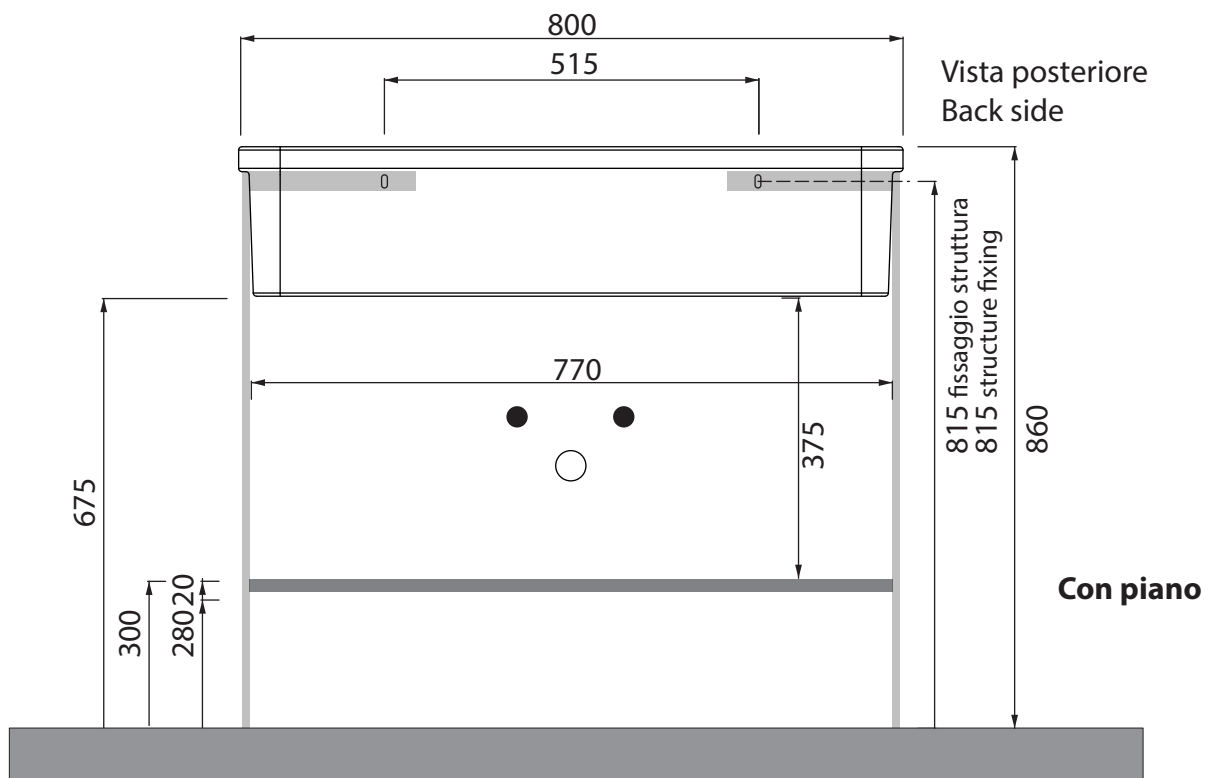

Quote per installazione lavabo sospeso Size for wall-hung sink installation

Collezione - Collection: PILO'
Articolo - Code: LVPL.80
Peso - Weight: KG 30
Senza troppo pieno CL00
No Overflow:

pannello per compensazione
pendenza per fissaggio a parete
balance panel / slope of wall hung
washbasin fixing

Spazio aperto
sotto per alloggiamento
rubinetteria
open space
to place taps

Quote per installazione con struttura a terra
Dimensions for installation with floor structure

Per questo tipo di installazione il lavabo non deve essere fissato a parete
Sink doesn't require to be fixed to the wall on this type of installation!

Quote per installazione lavabo sospeso con porta asciugamani
Sizes to fix to the wall sink and towel holder

12
18

pannello per compensazione pendenza per fissaggio a parete
 balance panel / slope of wall hung washbasin fixing