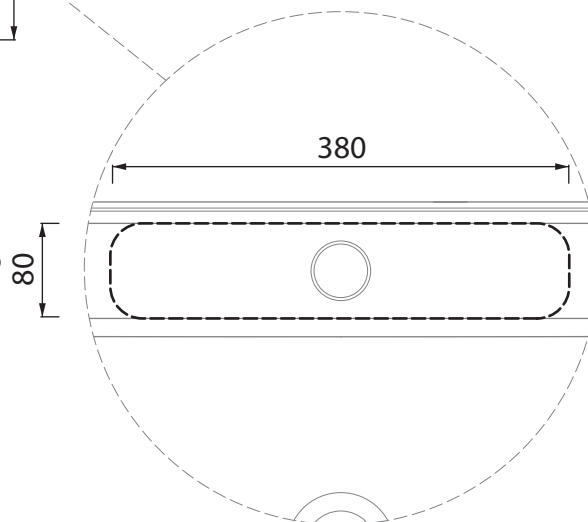

Quote per installazione lavabo sospeso Size for wall-hung sink installation

Collezione - Collection: PILO'
Articolo - Code: LVPL.80
Peso - Weight: KG 30
Senza troppo pieno CL00
No Overflow:

pannello per compensazione
pendenza per fissaggio a parete
balance panel / slope of wall hung
washbasin fixing

Spazio aperto
sotto per alloggiamento
rubinetteria
open space
to place taps

Quote per installazione con struttura a terra
Dimensions for installation with floor structure

Per questo tipo di installazione il lavabo non deve essere fissato a parete
Sink doesn't require to be fixed to the wall on this type of installation!

Quote per installazione lavabo sospeso con porta asciugamani
Sizes to fix to the wall sink and towel holder

12
18

pannello per compensazione pendenza per fissaggio a parete
 balance panel / slope of wall hung washbasin fixing