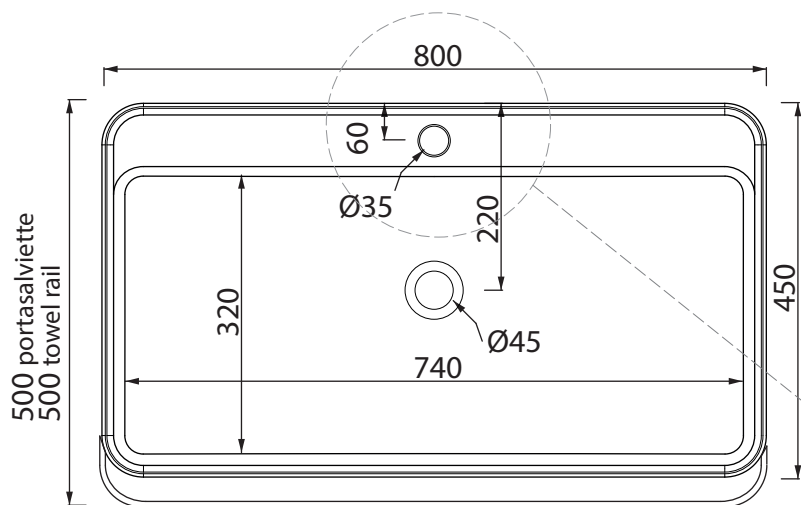

Quote per installazione lavabo sospeso Size for wall-hung sink installation

Collezione - Collection: PILO'
Articolo - Code: LVPL.80
Peso - Weight: KG 30
Senza troppo pieno CL00
No Overflow:

pannello per compensazione
pendenza per fissaggio a parete
balance panel / slope of wall hung
washbasin fixing

Spazio aperto
sotto per alloggiamento
rubinetteria
open space
to place taps

Quote per installazione con struttura a terra
Dimensions for installation with floor structure

Per questo tipo di installazione il lavabo non deve essere fissato a parete
Sink doesn't require to be fixed to the wall on this type of installation!

Quote per installazione lavabo sospeso con porta asciugamani
Sizes to fix to the wall sink and towel holder

12
18

pannello per compensazione pendenza per fissaggio a parete
 balance panel / slope of wall hung washbasin fixing