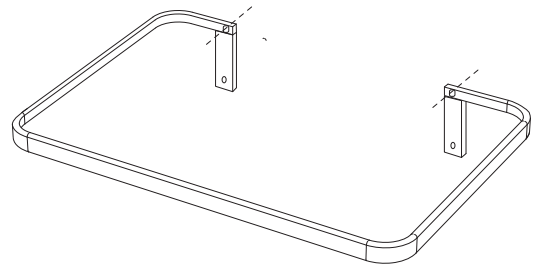

Quote per installazione lavabo sospeso Size for wall-hung sink installation

Collezione - Collection: PILO'
Articolo - Code: LVPL.80
Peso - Weight: KG 30
Senza troppo pieno CL00
No Overflow:

pannello per compensazione
pendenza per fissaggio a parete
balance panel / slope of wall hung
washbasin fixing

Spazio aperto
sotto per alloggiamento
rubinetteria
open space
to place taps

Quote per installazione con struttura a terra
Dimensions for installation with floor structure

Per questo tipo di installazione il lavabo non deve essere fissato a parete
Sink doesn't require to be fixed to the wall on this type of installation!

Quote per installazione lavabo sospeso con porta asciugamani
Sizes to fix to the wall sink and towel holder

12
18

pannello per compensazione pendenza per fissaggio a parete
 balance panel / slope of wall hung washbasin fixing