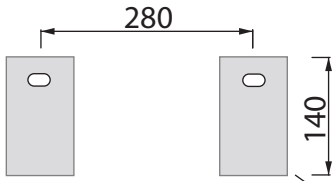

Quote per installazione lavabo sospeso Size for wall-hung sink installation

Collezione - Collection: PILO'
Articolo - Code: LVPL.80
Peso - Weight: KG 30
Senza troppo pieno CL00
No Overflow:

pannello per compensazione
pendenza per fissaggio a parete
balance panel / slope of wall hung
washbasin fixing

Spazio aperto
sotto per alloggiamento
rubinetteria
open space
to place taps

Quote per installazione con struttura a terra
Dimensions for installation with floor structure

Per questo tipo di installazione il lavabo non deve essere fissato a parete
Sink doesn't require to be fixed to the wall on this type of installation!

Quote per installazione lavabo sospeso con porta asciugamani
Sizes to fix to the wall sink and towel holder

12
18

pannello per compensazione pendenza per fissaggio a parete
 balance panel / slope of wall hung washbasin fixing