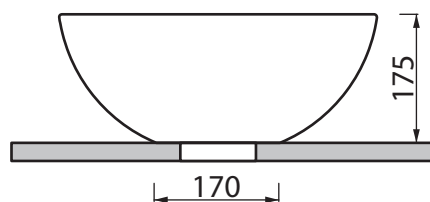

Collezione - Collection: lavabi ceramica  
Articolo - Code: FLAT 1  
Peso - Weight: KG 8  
Senza troppo pieno CL00  
No Overflow:

N.B.

Scasso consigliato sul top, foro diametro 100 mm