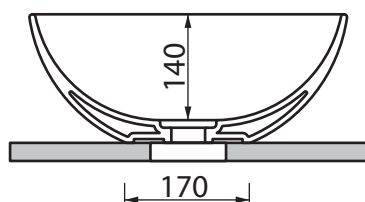

Collezione - Collection: lavabi ceramica  
Articolo - Code: FLAT 1  
Peso - Weight: KG 8  
Senza troppo pieno CL00  
No Overflow:

N.B.

Scasso consigliato sul top, foro diametro 100 mm