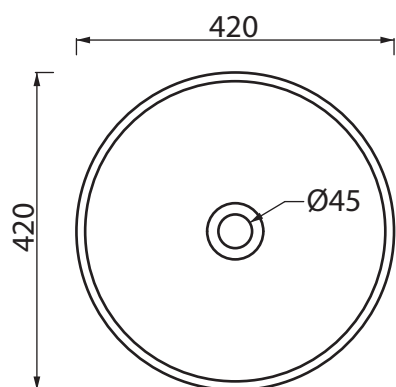

Collezione - Collection: lavabi ceramica  
Articolo - Code: FLAT 1  
Peso - Weight: KG 8  
Senza troppo pieno CL00  
No Overflow:

N.B.

Scasso consigliato sul top, foro diametro 100 mm