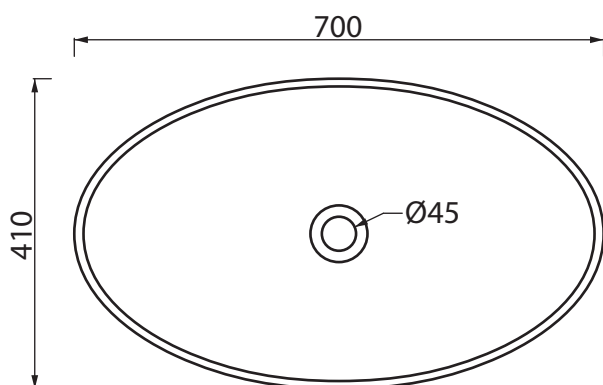

Collezione - Collection: lavabi ceramica
Articolo - Code: FLAT 3
Peso - Weight: KG 13
Senza troppo pieno
No Overflow: CL00

N.B.

Scasso consigliato sul top, foro diametro 100 mm