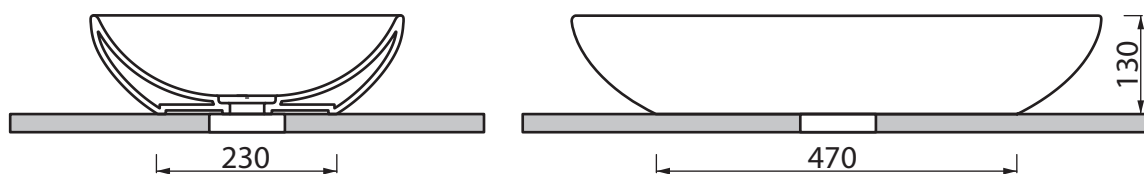

Collezione - Collection: lavabi ceramica
Articolo - Code: FLAT 3
Peso - Weight: KG 13
Senza troppo pieno
No Overflow: CL00

N.B.

Scasso consigliato sul top, foro diametro 100 mm