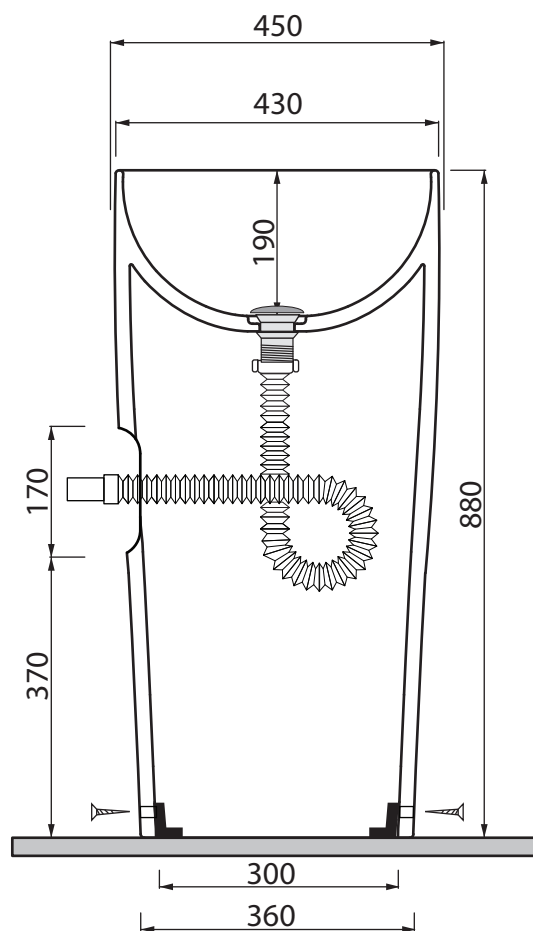

Collezione - Collection: CERAMICA
Articolo - Code: FLAT 5
Peso - Weight: KG 44
Senza troppo pieno CL00
No Overflow:

scarico a terra
cod. LVF5

scarico a parete
cod. LVF5/P

n.b. al momento dell'ordine specificare il codice del lavabo