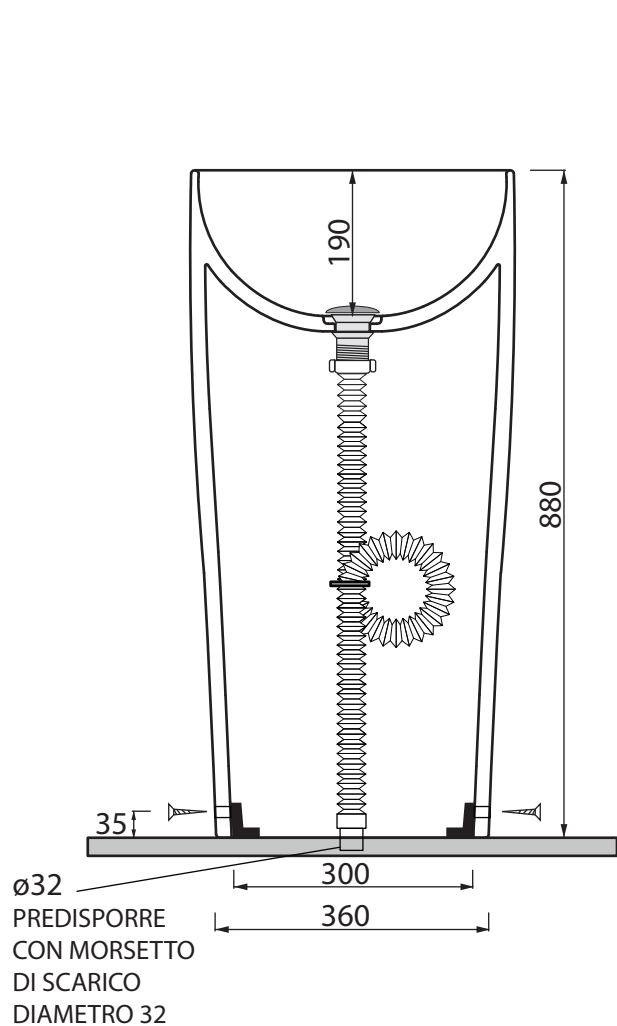

Collezione - Collection: CERAMICA
Articolo - Code: FLAT 5
Peso - Weight: KG 44
Senza troppo pieno CL00
No Overflow:

scarico a terra
cod. LVF5

scarico a parete
cod. LVF5/P

n.b. al momento dell'ordine specificare il codice del lavabo