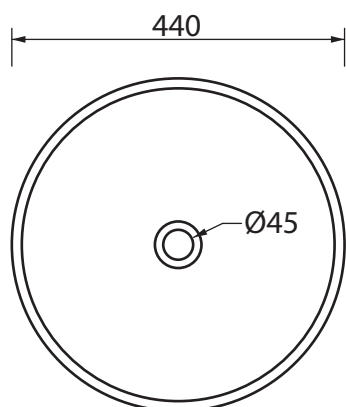

Collezione - Collection: Livin-stone  
Articolo - Code: FLAT 6  
Peso - Weight: KG 25  
Senza troppo pieno CL00  
No Overflow:

Ø32  
PREDISPORRE  
CON MORSETTO  
DI SCARICO  
DIAMETRO 32