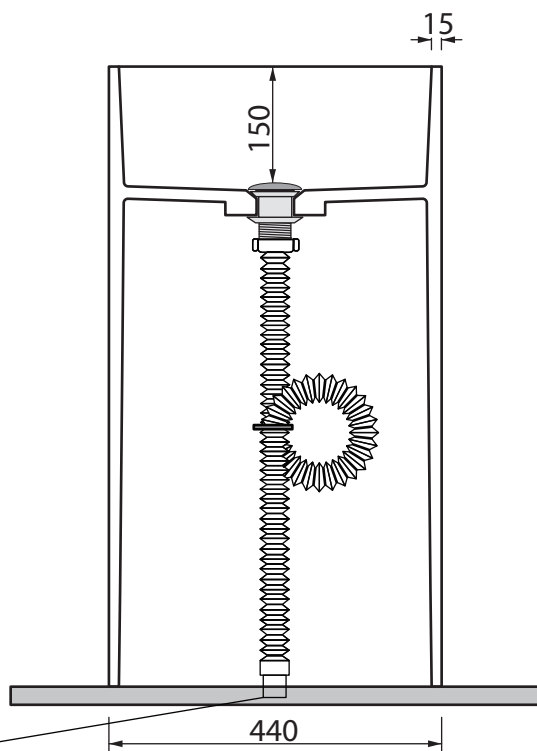

Collezione - Collection: Livin-stone  
Articolo - Code: FLAT 6  
Peso - Weight: KG 25  
Senza troppo pieno CL00  
No Overflow:

Ø32  
PREDISPORRE  
CON MORSETTO  
DI SCARICO  
DIAMETRO 32