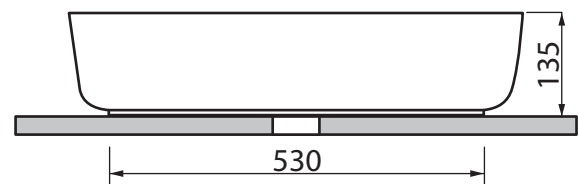

Collezione - Collection: Livin-stone
Articolo - Code: FLAT 8
Peso - Weight: KG 5
Senza troppo pieno CL00
No Overflow:

N.B.
Scasso consigliato sul top, foro diametro 70 mm