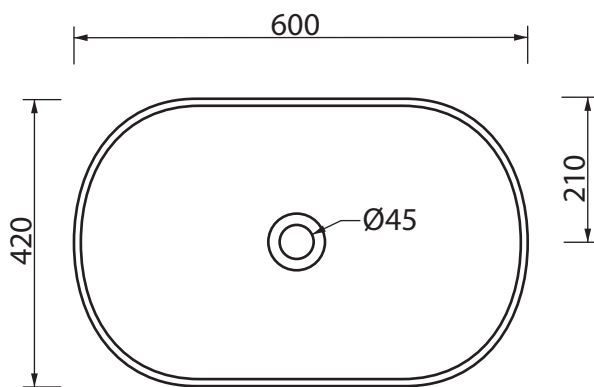

Collezione - Collection: Livin-stone
Articolo - Code: FLAT 8
Peso - Weight: KG 5
Senza troppo pieno CL00
No Overflow:

N.B.
Scasso consigliato sul top, foro diametro 70 mm