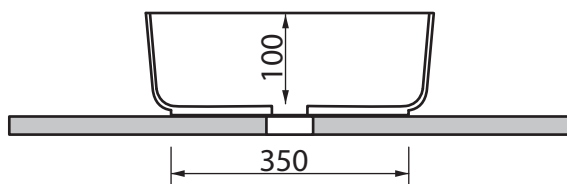

Collezione - Collection: Livin-stone
Articolo - Code: FLAT 8
Peso - Weight: KG 5
Senza troppo pieno CL00
No Overflow:

N.B.
Scasso consigliato sul top, foro diametro 70 mm