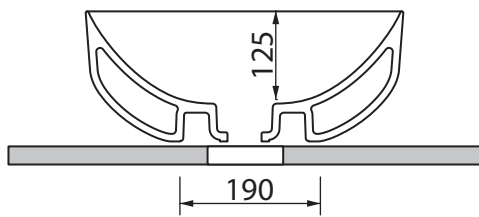

Collezione - Collection: ceramica
Articolo - Code: POOL 3
Troppo pieno -Overflow: CL 00

N.B.

Scasso consigliato sul top
per passaggio rubinetto e sifone

N.B.: Le misure indicate possono subire una variazione dello 0,8 % circa, dovuta ad usura degli stampi o a piccole variazioni delle caratteristiche tecniche relative alle materie prime che compongono l'impasto.

N.B.: Indicated size could have a variation of about 0,8 % due to the usure of the moulds or the small variations of the raw materials' technical characteristics used in the mixture.

SDR ceramiche srl

Località Quartaccio, snc 01034 Fabrica Di Roma (VT) tel. +39 0761 541055 - tecnico@sdr ceramiche.it - www.sdr ceramiche.it