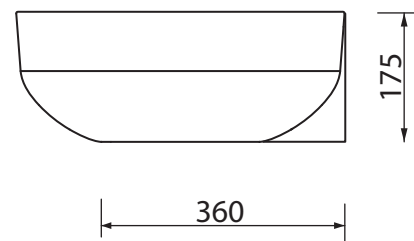

Collezione - Collection: ceramica
Articolo - Code: POOL 3
Troppo pieno -Overflow: CL 00

N.B.

Scasso consigliato sul top
per passaggio rubinetto e sifone

N.B.: Le misure indicate possono subire una variazione dello 0,8 % circa, dovuta ad usura degli stampi o a piccole variazioni delle caratteristiche tecniche relative alle materie prime che compongono l'impasto.