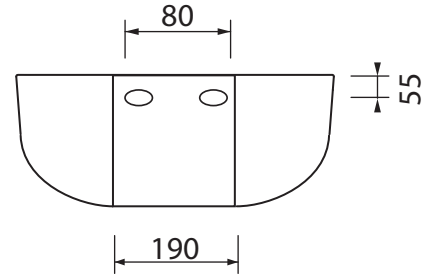

Collezione - Collection: ceramica
Articolo - Code: POOL 3
Troppo pieno -Overflow: CL 00

N.B.

Scasso consigliato sul top
per passaggio rubinetto e sifone

N.B.: Le misure indicate possono subire una variazione dello 0,8 % circa, dovuta ad usura degli stampi o a piccole variazioni delle caratteristiche tecniche relative alle materie prime che compongono l'impasto.

N.B.: Indicated size could have a variation of about 0,8 % due to the usure of the moulds or the small variations of the raw materials' technical characteristics used in the mixture.

SDR ceramiche srl

Località Quartaccio, snc 01034 Fabrica Di Roma (VT) tel. +39 0761 541055 - tecnico@sdr ceramiche.it - www.sdr ceramiche.it