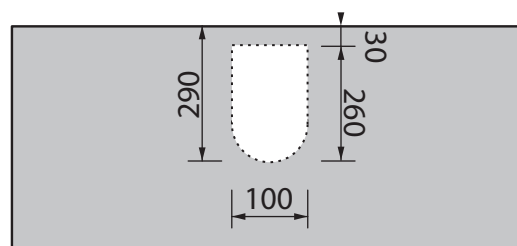

Collezione - Collection: ceramica
Articolo - Code: POOL 3
Troppo pieno -Overflow: CL 00

N.B.

Scasso consigliato sul top
per passaggio rubinetto e sifone

N.B.: Le misure indicate possono subire una variazione dello 0,8 % circa, dovuta ad usura degli stampi o a piccole variazioni delle caratteristiche tecniche relative alle materie prime che compongono l'impasto.

N.B.: Indicated size could have a variation of about 0,8 % due to the usure of the moulds or the small variations of the raw materials' technical characteristics used in the mixture.

SDR ceramiche srl

Località Quartaccio, snc 01034 Fabrica Di Roma (VT) tel. +39 0761 541055 - tecnico@sdr ceramiche.it - www.sdr ceramiche.it