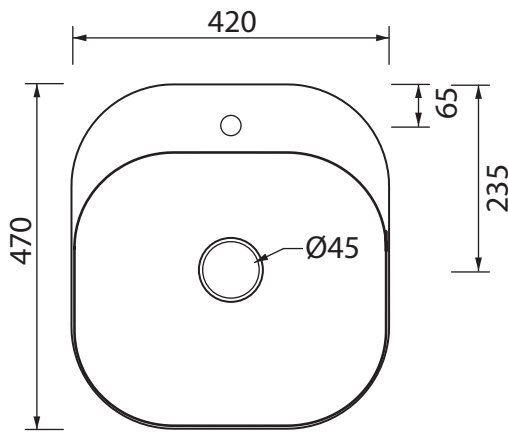

Collezione - Collection: ceramica
Articolo - Code: POOL 3
Troppo pieno -Overflow: CL 00

N.B.

Scasso consigliato sul top
per passaggio rubinetto e sifone

N.B.: Le misure indicate possono subire una variazione dello 0,8 % circa, dovuta ad usura degli stampi o a piccole variazioni delle caratteristiche tecniche relative alle materie prime che compongono l'impasto.

N.B.: Indicated size could have a variation of about 0,8 % due to the usure of the moulds or the small variations of the raw materials' technical characteristics used in the mixture.

SDR ceramiche srl

Località Quartaccio, snc 01034 Fabrica Di Roma (VT) tel. +39 0761 541055 - tecnico@sdr ceramiche.it - www.sdr ceramiche.it