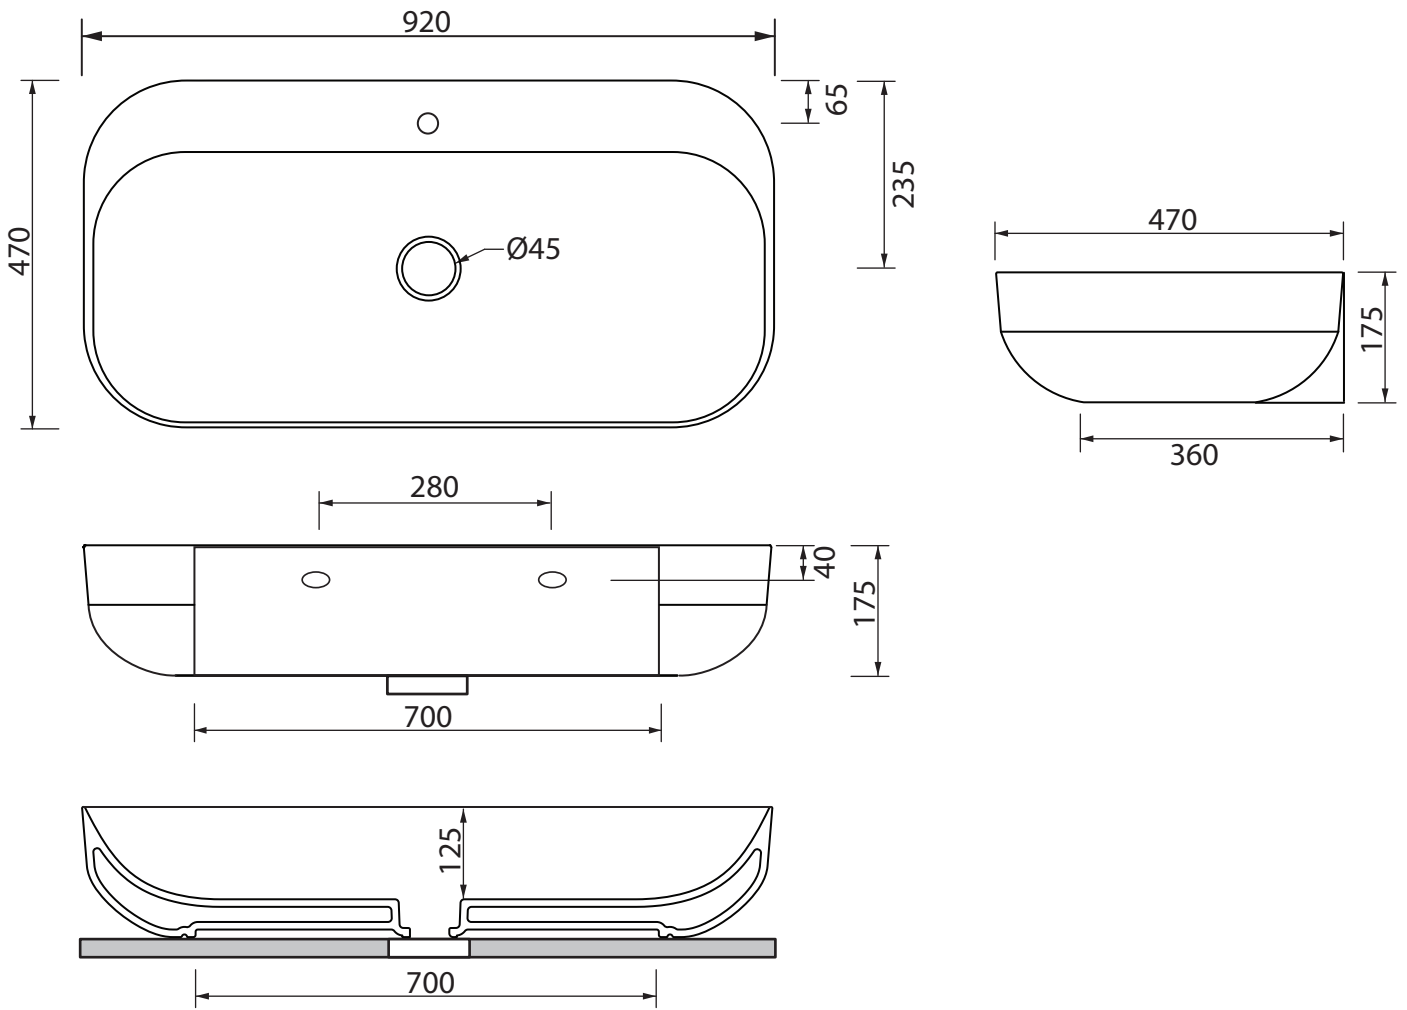

Collezione - Collection: ceramica  
Articolo - Code: POOL5  
Troppo pieno -Overflow: CL 00

N.B.  
Scasso consigliato sul top  
per passaggio rubinetno e sifone

N.B.: Le misure indicate possono subire una variazione dello 0,8 % circa, dovuta ad usura degli stampi o a piccole variazioni delle caratteristiche tecniche relative alle materie prime che compongono l'impasto.

N.B.: Indicated size could have a variation of about 0,8 % due to the use of the moulds or the small variations of the raw materials' technical characteristics used in the mixture.

SDR ceramiche srl

Località Quartaccio, snc 01034 Fabrica Di Roma (VT) tel. +39 0761 541055 - tecnico@sdr ceramiche.it - www.sdr ceramiche.it