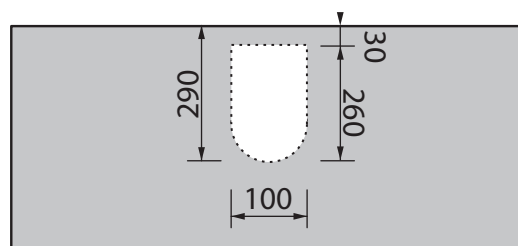

Collezione - Collection: ceramica  
Articolo - Code: POOL5  
Troppo pieno -Overflow: CL 00

N.B.  
Scasso consigliato sul top  
per passaggio rubinetno e sifone

N.B.: Le misure indicate possono subire una variazione dello 0,8 % circa, dovuta ad usura degli stampi o a piccole variazioni delle caratteristiche tecniche relative alle materie prime che compongono l'impasto.

N.B.: Indicated size could have a variation of about 0,8 % due to the use of the moulds or the small variations of the raw materials' technical characteristics used in the mixture.

SDR ceramiche srl

Località Quartaccio, snc 01034 Fabrica Di Roma (VT) tel. +39 0761 541055 - tecnico@sdr ceramiche.it - www.sdr ceramiche.it